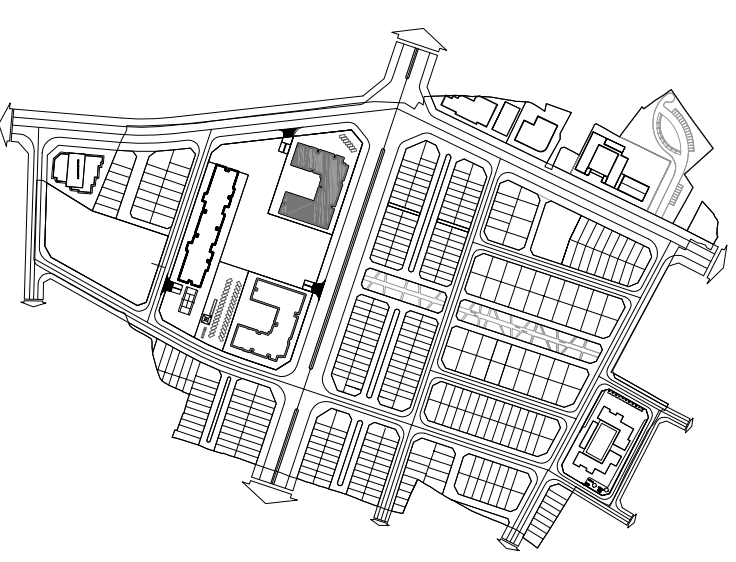

(CĂN HỘ 12)

VINHOMIES GARDENIA

DIỆN TÍCH TİM TƯỜNG TẦNG 1: 60.2 M2

DIỆN TÍCH THÔNG THỦY TẦNG 1: 55.5 M2

DIỆN TÍCH TİM TƯỜNG TẦNG 2: 42.1 M2

DIỆN TÍCH THÔNG THỦY TẦNG 2: 37.9 M2

**MẶT BẰNG CĂN HỘ TẦNG 4 ĐẾN TẦNG 37 TÒA A1
(CĂN HỘ 12A)
VINHOMES GARDENIA**

DIỆN TÍCH TÍNH TƯỜNG: 80.6 M2

DIỆN TÍCH THÔNG THỦY: 75.1 M2

MẶT BẰNG CĂN HỘ TẦNG 4 ĐẾN TẦNG 37 TÒA A1

(CĂN HỘ 12B)

VINHOMES GARDENIA

DIỆN TÍCH TİM TƯỜNG: 115.7 M2

DIỆN TÍCH THÔNG THỦY: 106.5 M2

MẶT BẰNG CĂN HỘ TẦNG 4 ĐẾN TẦNG 37 TÒA A1

(CĂN HỘ 15)

VINHOMES GARDENIA

DIỆN TÍCH TÍNH TƯỜNG: 115.4 M²

DIỆN TÍCH THÔNG THỦY: 106.0 M²

MẶT BẰNG CĂN HỘ TẦNG 4 ĐẾN TẦNG 37 TÒA A1

(CĂN HỘ 16)

VINHOMIES GARDENIA

DIỆN TÍCH TİM TƯỜNG: 86.0 M2

DIỆN TÍCH THÔNG THỦY: 79.9 M2

MẶT BẰNG CĂN HỘ TẦNG 4 ĐẾN TẦNG 37 TÒA A1

(CĂN HỘ 17)

VINHOMIES GARDENIA

DIỆN TÍCH TÍNH TƯỜNG: 80.5 M2

DIỆN TÍCH THÔNG THỦY: 74.1 M2

**MẶT BẰNG CĂN HỘ TẦNG 4 ĐẾN TẦNG 37 TÒA A1
(CĂN HỘ 18)
VINHOMES GARDENIA**