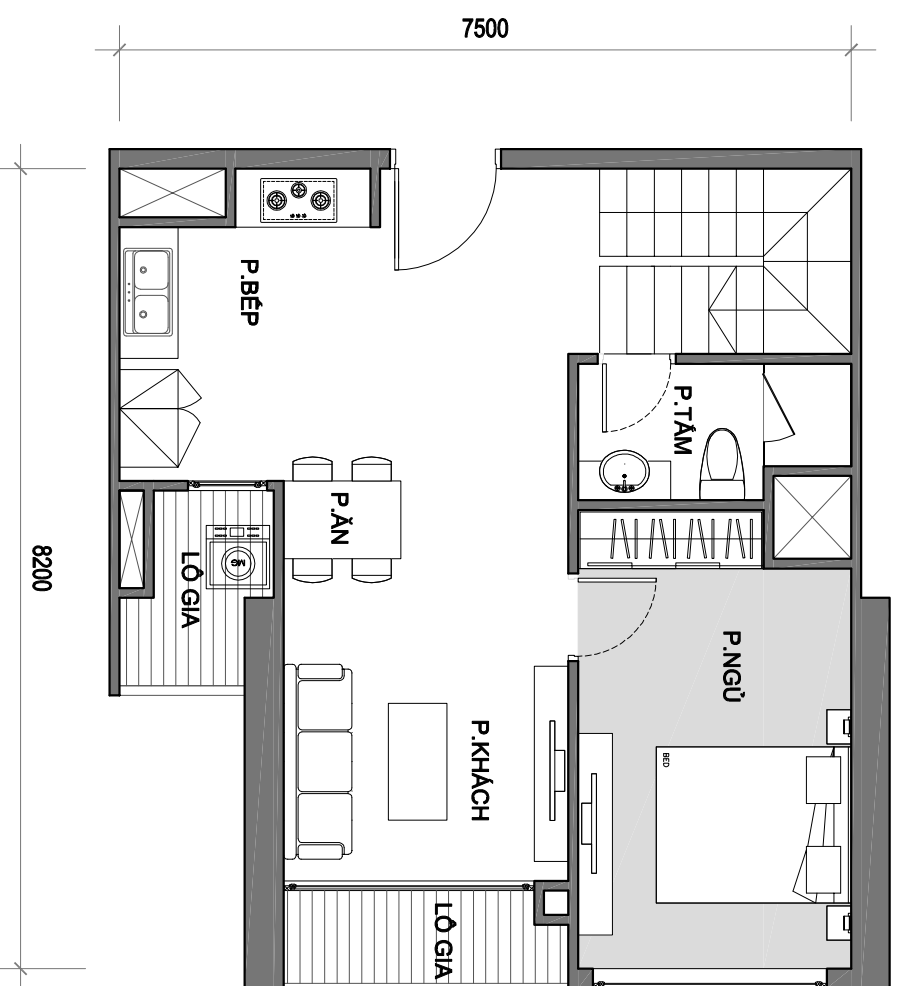

DIỆN TÍCH TÍNH TƯỜNG: 85.8 M²

DIỆN TÍCH THÔNG THỦY: 81.3 M²

MẶT BẰNG CĂN HỘ TẦNG 4 ĐẾN TẦNG 37 TÒA A1

(CĂN HỘ 11)

VINHOMES GARDENIA

DIỆN TÍCH TİM TƯỜNG: 119.4 M2

DIỆN TÍCH THÔNG THỦY: 110.6 M2

MẶT BẰNG CĂN HỘ DUPLEX TẦNG 4 ĐẾN TẦNG 37 TÒA A1

(CĂN HỘ 12)

VINHOMIES GARDENIA

DIỆN TÍCH TİM TƯỜNG TẦNG 1: 60.2 M2

DIỆN TÍCH THÔNG THỦY TẦNG 1: 55.5 M2

DIỆN TÍCH TİM TƯỜNG TẦNG 2: 42.1 M2

DIỆN TÍCH THÔNG THỦY TẦNG 2: 37.9 M2

**MẶT BẰNG CĂN HỘ TẦNG 4 ĐẾN TẦNG 37 TÒA A1
(CĂN HỘ 12A)
VINHOMES GARDENIA**

DIỆN TÍCH TÍNH TƯỜNG: 80.6 M2

DIỆN TÍCH THÔNG THỦY: 75.1 M2

MẶT BẰNG CĂN HỘ TẦNG 4 ĐẾN TẦNG 37 TÒA A1

(CĂN HỘ 12B)

VINHOMES GARDENIA

DIỆN TÍCH TİM TƯỜNG: 115.7 M2

DIỆN TÍCH THÔNG THỦY: 106.5 M2

MẶT BẰNG CĂN HỘ TẦNG 4 ĐẾN TẦNG 37 TÒA A1

(CĂN HỘ 15)

VINHOMES GARDENIA

DIỆN TÍCH TÍNH TƯỜNG: 115.4 M²

DIỆN TÍCH THÔNG THỦY: 106.0 M²

MẶT BẰNG CĂN HỘ TẦNG 4 ĐẾN TẦNG 37 TÒA A1

(CĂN HỘ 16)

VINHOMIES GARDENIA

DIỆN TÍCH TİM TƯỜNG: 86.0 M2