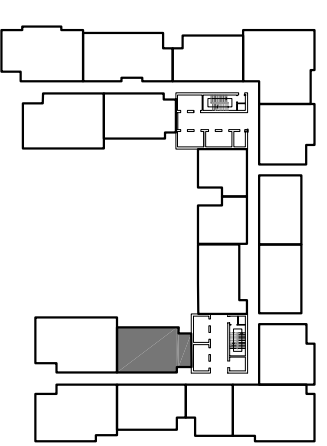

DIỆN TÍCH TÍNH TƯỜNG: 80.6 M2

DIỆN TÍCH THÔNG THỦY: 75.1 M2

MẶT BẰNG CĂN HỘ TẦNG 4 ĐẾN TẦNG 37 TÒA A1

(CĂN HỘ 12B)

VINHOMES GARDENIA

DIỆN TÍCH TİM TƯỜNG: 115.7 M2

DIỆN TÍCH THÔNG THỦY: 106.5 M2

MẶT BẰNG CĂN HỘ TẦNG 4 ĐẾN TẦNG 37 TÒA A1

(CĂN HỘ 15)

VINHOMES GARDENIA

DIỆN TÍCH TÍNH TƯỜNG: 115.4 M²

DIỆN TÍCH THÔNG THỦY: 106.0 M²

MẶT BẰNG CĂN HỘ TẦNG 4 ĐẾN TẦNG 37 TÒA A1

(CĂN HỘ 16)

VINHOMIES GARDENIA

DIỆN TÍCH TİM TƯỜNG: 86.0 M2

DIỆN TÍCH THÔNG THỦY: 79.9 M2

MẶT BẰNG CĂN HỘ TẦNG 4 ĐẾN TẦNG 37 TÒA A1

(CĂN HỘ 17)

VINHOMIES GARDENIA

DIỆN TÍCH TÍNH TƯỜNG: 80.5 M2

DIỆN TÍCH THÔNG THỦY: 74.1 M2

**MẶT BẰNG CĂN HỘ TẦNG 4 ĐẾN TẦNG 37 TÒA A1
(CĂN HỘ 18)
VINHOMES GARDENIA**

DIỆN TÍCH TÍNH TƯỜNG: 56.6 M2

DIỆN TÍCH THÔNG THỦY: 52.4 M2

MẶT BẰNG CĂN HỘ TẦNG 4 ĐẾN TẦNG 37 TÒA A1 (CĂN HỘ 19) VINHOMES GARDENIA

DIỆN TÍCH TÍNH TƯỜNG: 56.6 M²

DIỆN TÍCH THÔNG THỦY: 52.4 M²