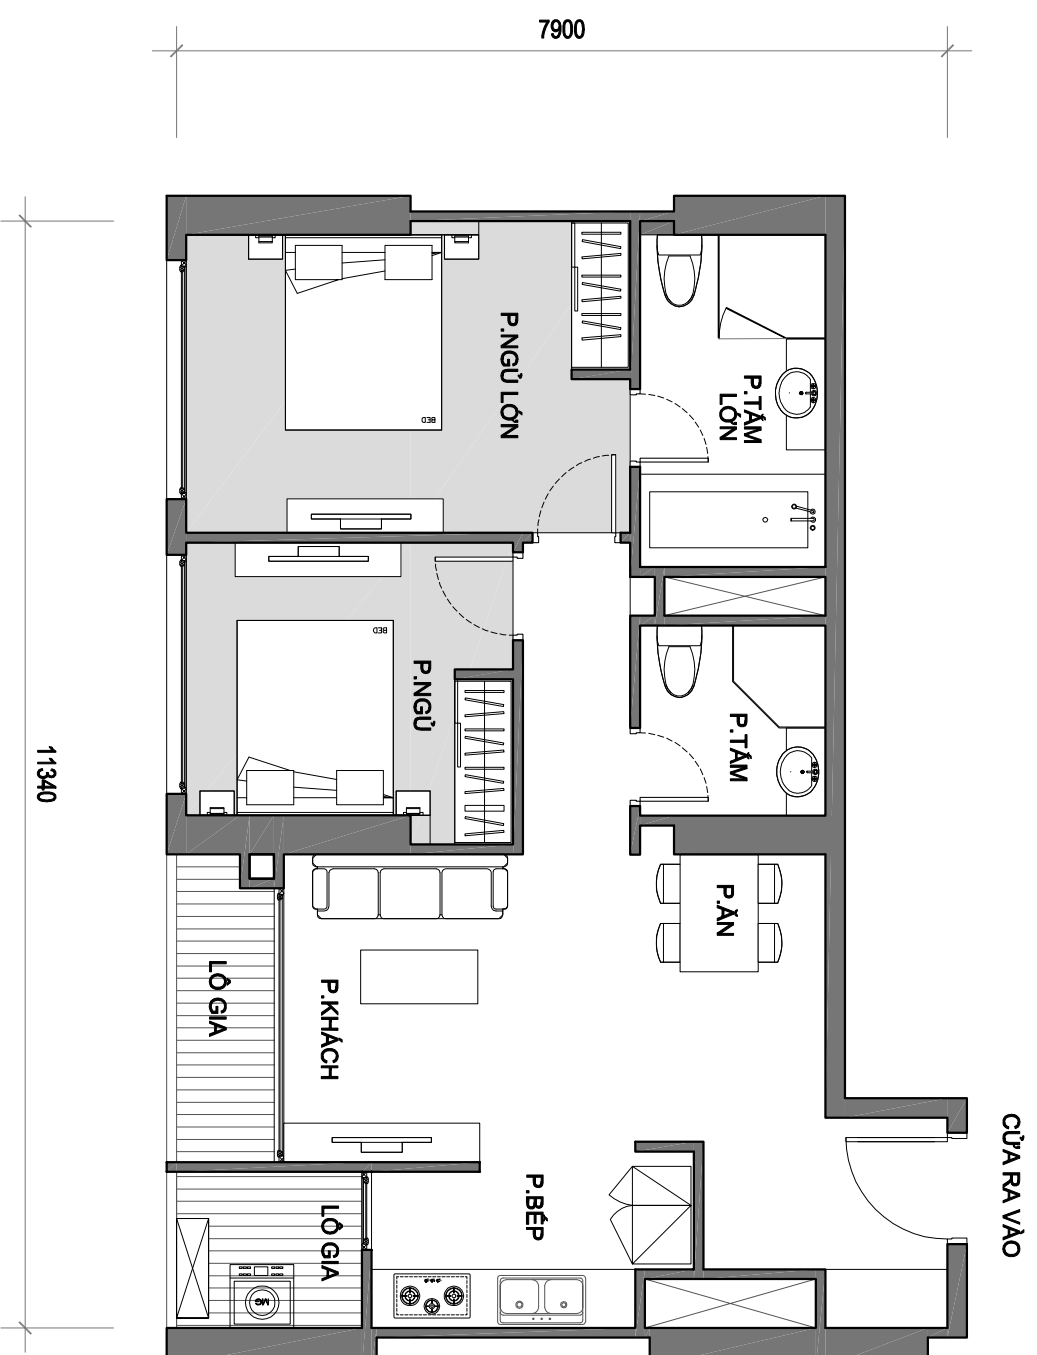

MẶT BẰNG TẦNG 4 ĐẾN TẦNG 37 TÒA A1 VINHOMES GARDENIA

MẶT BẰNG CĂN HỘ TẦNG 4 ĐẾN TẦNG 37 TÒA A1

(CĂN HỘ 01)

VINHOMIES GARDENIA

DIỆN TÍCH TİM TƯỜNG: 84.1 M2

DIỆN TÍCH THÔNG THỦY: 76.8 M2

MẶT BẰNG CĂN HỘ TẦNG 4 ĐẾN TẦNG 37 TÒA A1

(CĂN HỘ 15)

VINHOMES GARDENIA

DIỆN TÍCH TÍNH TƯỜNG: 115.4 M²

DIỆN TÍCH THÔNG THỦY: 106.0 M²

MẶT BẰNG CĂN HỘ TẦNG 4 ĐẾN TẦNG 37 TÒA A1

(CĂN HỘ 16)

VINHOMIES GARDENIA

DIỆN TÍCH TİM TƯỜNG: 86.0 M2

DIỆN TÍCH THÔNG THỦY: 79.9 M2

MẶT BẰNG CĂN HỘ TẦNG 4 ĐẾN TẦNG 37 TÒA A1

(CĂN HỘ 17)

VINHOMIES GARDENIA

DIỆN TÍCH TÍNH TƯỜNG: 80.5 M2

DIỆN TÍCH THÔNG THỦY: 74.1 M2

**MẶT BẰNG CĂN HỘ TẦNG 4 ĐẾN TẦNG 37 TÒA A1
(CĂN HỘ 18)
VINHOMES GARDENIA**

DIỆN TÍCH TÍNH TƯỜNG: 56.6 M2

DIỆN TÍCH THÔNG THỦY: 52.4 M2

MẶT BẰNG CĂN HỘ TẦNG 4 ĐẾN TẦNG 37 TÒA A1 (CĂN HỘ 19) VINHOMES GARDENIA

DIỆN TÍCH TÍNH TƯỜNG: 56.6 M²

DIỆN TÍCH THÔNG THỦY: 52.4 M²