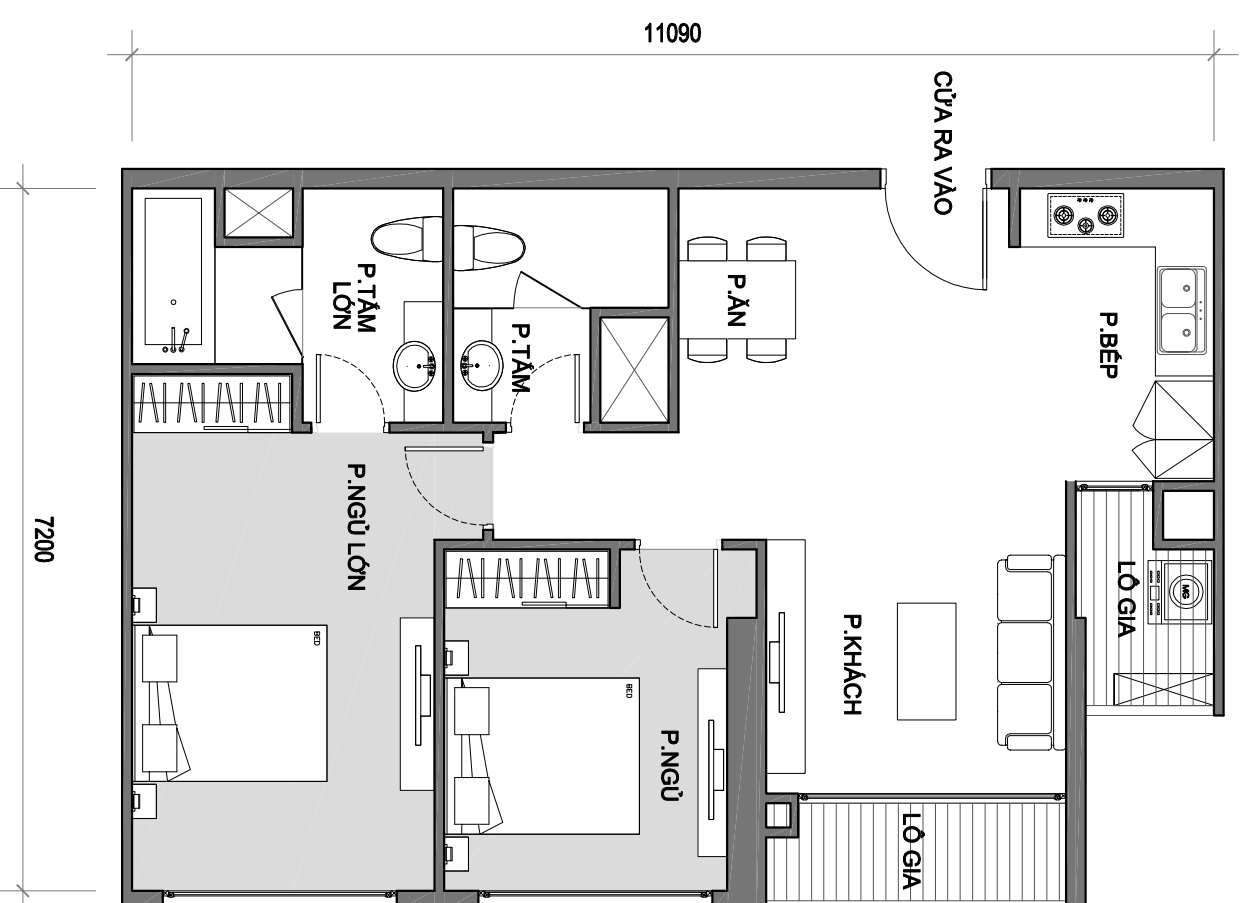

DIỆN TÍCH TÍNH TƯỜNG: 85.8 M²

DIỆN TÍCH THÔNG THỦY: 81.3 M²

MẶT BẰNG CĂN HỘ TẦNG 4 ĐẾN TẦNG 37 TÒA A1

(CĂN HỘ 11)

VINHOMES GARDENIA

DIỆN TÍCH TİM TƯỜNG: 119.4 M2

DIỆN TÍCH THÔNG THỦY: 110.6 M2

MẶT BẰNG CĂN HỘ DUPLEX TẦNG 4 ĐẾN TẦNG 37 TÒA A1

(CĂN HỘ 12)

VINHOMIES GARDENIA

DIỆN TÍCH TİM TƯỜNG TẦNG 1: 60.2 M2

DIỆN TÍCH THÔNG THỦY TẦNG 1: 55.5 M2

DIỆN TÍCH TİM TƯỜNG TẦNG 2: 42.1 M2

DIỆN TÍCH THÔNG THỦY TẦNG 2: 37.9 M2

**MẶT BẰNG CĂN HỘ TẦNG 4 ĐẾN TẦNG 37 TÒA A1
(CĂN HỘ 12A)
VINHOMES GARDENIA**

DIỆN TÍCH TÍNH TƯỜNG: 80.6 M2

DIỆN TÍCH THÔNG THỦY: 75.1 M2

MẶT BẰNG CĂN HỘ TẦNG 4 ĐẾN TẦNG 37 TÒA A1

(CĂN HỘ 12B)

VINHOMES GARDENIA

DIỆN TÍCH TİM TƯỜNG: 115.7 M2

DIỆN TÍCH THÔNG THỦY: 106.5 M2

MẶT BẰNG CĂN HỘ TẦNG 4 ĐẾN TẦNG 37 TÒA A1

(CĂN HỘ 15)

VINHOMES GARDENIA

DIỆN TÍCH TÍNH TƯỜNG: 115.4 M²

DIỆN TÍCH THÔNG THỦY: 106.0 M²

MẶT BẰNG CĂN HỘ TẦNG 4 ĐẾN TẦNG 37 TÒA A1

(CĂN HỘ 16)

VINHOMIES GARDENIA

DIỆN TÍCH TİM TƯỜNG: 86.0 M2