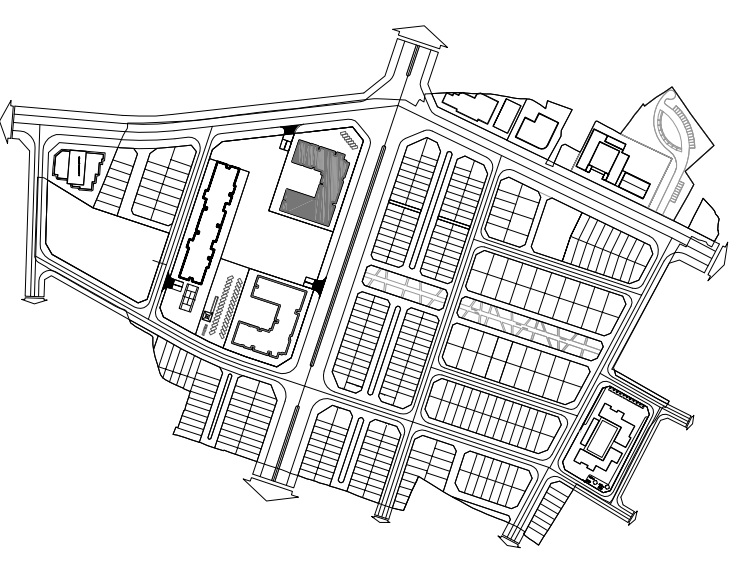

(CĂN HỘ 12)

VINHOMIES GARDENIA

DIỆN TÍCH TİM TƯỜNG TẦNG 1: 60.2 M2

DIỆN TÍCH THÔNG THỦY TẦNG 1: 55.5 M2

DIỆN TÍCH TİM TƯỜNG TẦNG 2: 42.1 M2

DIỆN TÍCH THÔNG THỦY TẦNG 2: 37.9 M2

**MẶT BẰNG CĂN HỘ TẦNG 4 ĐẾN TẦNG 37 TÒA A1
(CĂN HỘ 12A)
VINHOMES GARDENIA**

DIỆN TÍCH TÍNH TƯỜNG: 80.6 M2

DIỆN TÍCH THÔNG THỦY: 75.1 M2

MẶT BẰNG CĂN HỘ TẦNG 4 ĐẾN TẦNG 37 TÒA A1

(CĂN HỘ 12B)

VINHOMES GARDENIA

DIỆN TÍCH TİM TƯỜNG: 115.7 M2

DIỆN TÍCH THÔNG THỦY: 106.5 M2

MẶT BẰNG CĂN HỘ TẦNG 4 ĐẾN TẦNG 37 TÒA A1

(CĂN HỘ 15)

VINHOMES GARDENIA

DIỆN TÍCH TÍNH TƯỜNG: 115.4 M²

DIỆN TÍCH THÔNG THỦY: 106.0 M²

MẶT BẰNG CĂN HỘ TẦNG 4 ĐẾN TẦNG 37 TÒA A1

(CĂN HỘ 16)

VINHOMIES GARDENIA

DIỆN TÍCH TİM TƯỜNG: 86.0 M2

DIỆN TÍCH THÔNG THỦY: 79.9 M2

MẶT BẰNG CĂN HỘ TẦNG 4 ĐẾN TẦNG 37 TÒA A1

(CĂN HỘ 17)

VINHOMIES GARDENIA

DIỆN TÍCH TÍNH TƯỜNG: 80.5 M2

DIỆN TÍCH THÔNG THỦY: 74.1 M2

**MẶT BẰNG CĂN HỘ TẦNG 4 ĐẾN TẦNG 37 TÒA A1
(CĂN HỘ 18)
VINHOMES GARDENIA**