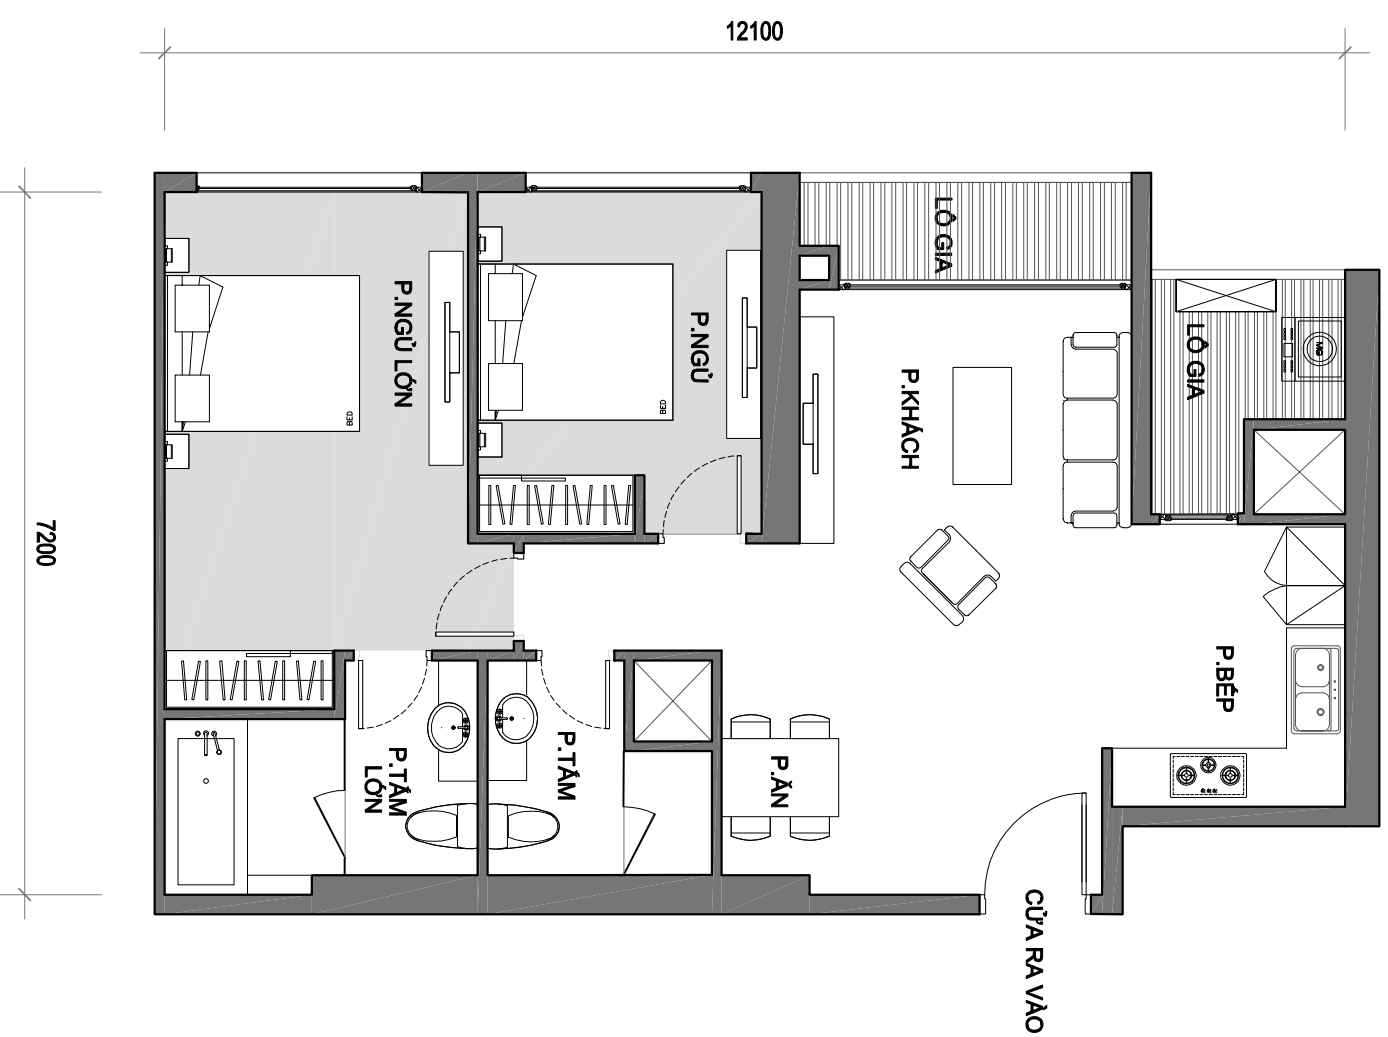

DIỆN TÍCH TÍNH TƯỜNG: 80.6 M2

DIỆN TÍCH THÔNG THỦY: 75.1 M2

MẶT BẰNG CĂN HỘ TẦNG 4 ĐẾN TẦNG 37 TÒA A1

(CĂN HỘ 12B)

VINHOMES GARDENIA

DIỆN TÍCH TİM TƯỜNG: 115.7 M2

DIỆN TÍCH THÔNG THỦY: 106.5 M2

MẶT BẰNG CĂN HỘ TẦNG 4 ĐẾN TẦNG 37 TÒA A1

(CĂN HỘ 15)

VINHOMES GARDENIA

DIỆN TÍCH TÍNH TƯỜNG: 115.4 M²

DIỆN TÍCH THÔNG THỦY: 106.0 M²

MẶT BẰNG CĂN HỘ TẦNG 4 ĐẾN TẦNG 37 TÒA A1

(CĂN HỘ 16)

VINHOMIES GARDENIA

DIỆN TÍCH TİM TƯỜNG: 86.0 M2

DIỆN TÍCH THÔNG THỦY: 79.9 M2

MẶT BẰNG CĂN HỘ TẦNG 4 ĐẾN TẦNG 37 TÒA A1

(CĂN HỘ 17)

VINHOMIES GARDENIA

DIỆN TÍCH TÍNH TƯỜNG: 80.5 M2

DIỆN TÍCH THÔNG THỦY: 74.1 M2

**MẶT BẰNG CĂN HỘ TẦNG 4 ĐẾN TẦNG 37 TÒA A1
(CĂN HỘ 18)
VINHOMES GARDENIA**

DIỆN TÍCH TÍNH TƯỜNG: 56.6 M2

DIỆN TÍCH THÔNG THỦY: 52.4 M2

MẶT BẰNG CĂN HỘ TẦNG 4 ĐẾN TẦNG 37 TÒA A1 (CĂN HỘ 19) VINHOMES GARDENIA

DIỆN TÍCH TÍNH TƯỜNG: 56.6 M²

DIỆN TÍCH THÔNG THỦY: 52.4 M²