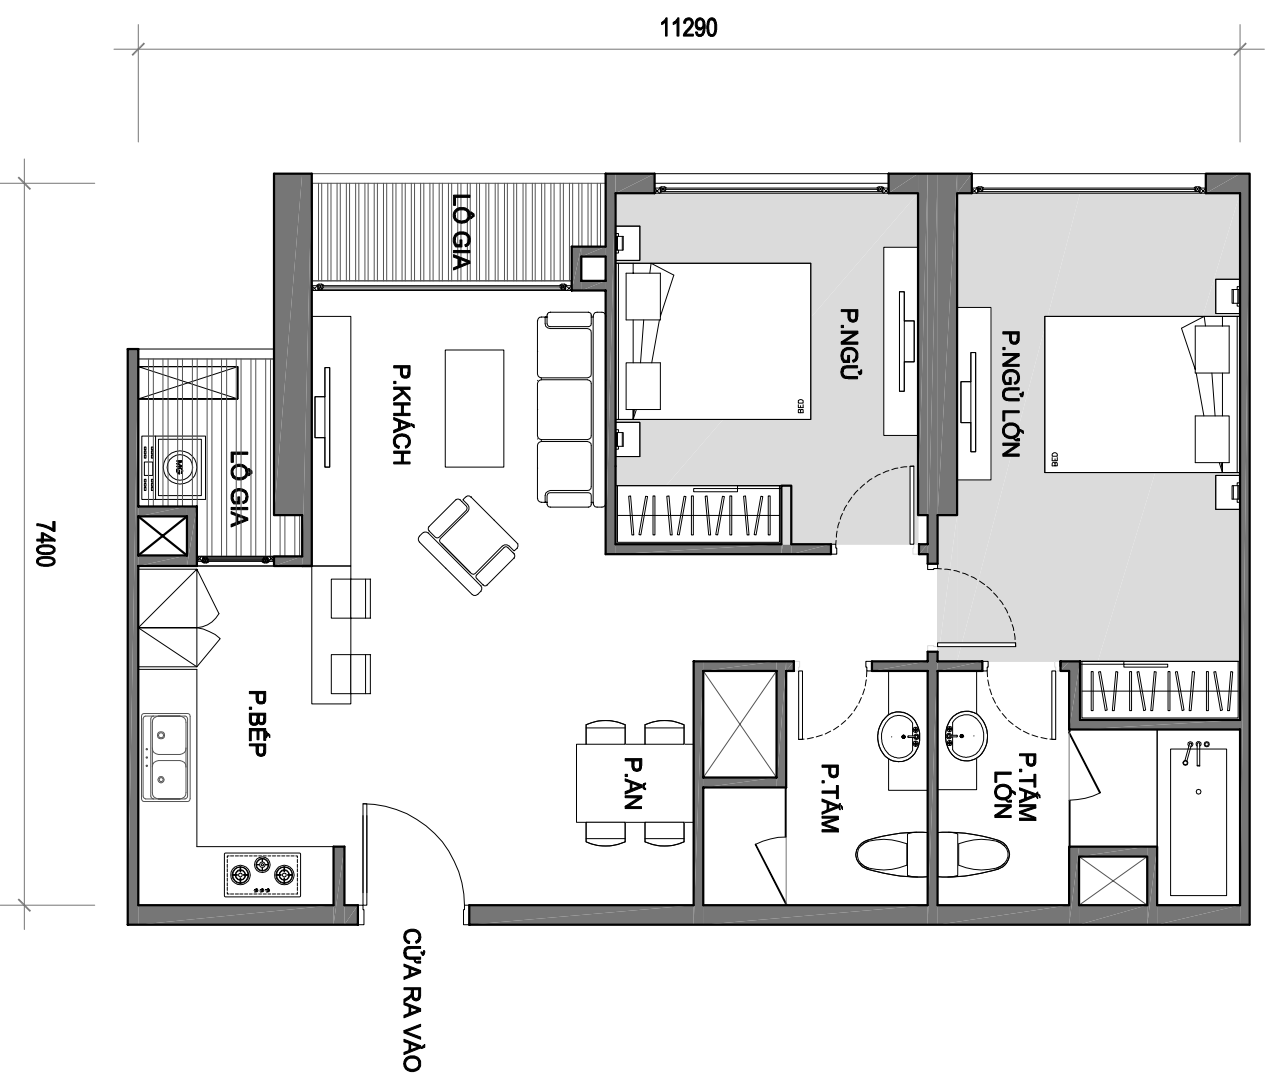

(CĂN HỘ 02)

VINHOMES GARDENIA

DIỆN TÍCH TÍNH TƯỜNG: 114.8 M²

DIỆN TÍCH THÔNG THỦY: 105.8 M²

MẶT BẰNG CĂN HỘ TẦNG 4 ĐẾN TẦNG 37 TÒA A1

(CĂN HỘ 03)

VINHOMES GARDENIA

DIỆN TÍCH TÍNH TƯỜNG: 111.7 M²

DIỆN TÍCH THÔNG THỦY: 102.0 M²

MẶT BẰNG CĂN HỘ TẦNG 4 ĐẾN TẦNG 37 TÒA A1

(CĂN HỘ 04)

VINHOMES GARDENIA

DIỆN TÍCH TİM TƯỜNG: 110.3 M2

DIỆN TÍCH THÔNG THỦY: 101.0 M2

MẶT BẰNG CĂN HỘ TẦNG 4 ĐẾN TẦNG 37 TÒA A1 (CĂN HỘ 05) VINHOMES GARDENIA

DIỆN TÍCH TÍNH TƯỜNG: 82.9 M2
DIỆN TÍCH THÔNG THỦY: 76.9 M2

MẶT BẰNG CĂN HỘ TẦNG 4 ĐẾN TẦNG 37 TÒA A1

(CĂN HỘ 06)

VINHOMES GARDENIA

DIỆN TÍCH TİM TƯỜNG: 129.2 M2

DIỆN TÍCH THÔNG THỦY: 122.2 M2

MẶT BẰNG CĂN HỘ TẦNG 4 ĐẾN TẦNG 37 TÒA A1

(CĂN HỘ 07)

VINHOMIES GARDENIA

DIỆN TÍCH TÍNH TƯỜNG: 85.7 M²

DIỆN TÍCH THÔNG THỦY: 80.3 M²

**MẶT BẰNG CĂN HỘ TẦNG 4 ĐẾN TẦNG 37 TÒA A1
(CĂN HỘ 08)
VINHOMES GARDENIA**

DIỆN TÍCH TÍNH TƯỜNG: 78.5 M2

DIỆN TÍCH THÔNG THỦY: 73.0 M2