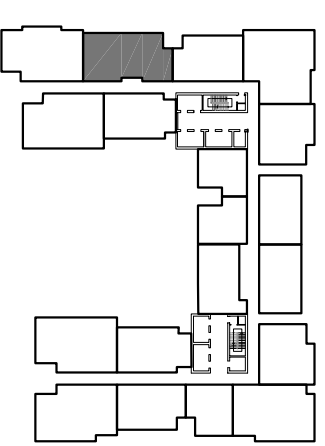

(CĂN HỘ 02)

VINHOMES GARDENIA

DIỆN TÍCH TÍNH TƯỜNG: 114.8 M²

DIỆN TÍCH THÔNG THỦY: 105.8 M²

MẶT BẰNG CĂN HỘ TẦNG 4 ĐẾN TẦNG 37 TÒA A1

(CĂN HỘ 03)

VINHOMES GARDENIA

DIỆN TÍCH TÍNH TƯỜNG: 111.7 M²

DIỆN TÍCH THÔNG THỦY: 102.0 M²

MẶT BẰNG CĂN HỘ TẦNG 4 ĐẾN TẦNG 37 TÒA A1

(CĂN HỘ 04)

VINHOMES GARDENIA

DIỆN TÍCH TİM TƯỜNG: 110.3 M2

DIỆN TÍCH THÔNG THỦY: 101.0 M2

MẶT BẰNG CĂN HỘ TẦNG 4 ĐẾN TẦNG 37 TÒA A1 (CĂN HỘ 05) VINHOMES GARDENIA

DIỆN TÍCH TÍNH TƯỜNG: 82.9 M2
DIỆN TÍCH THÔNG THỦY: 76.9 M2

MẶT BẰNG CĂN HỘ TẦNG 4 ĐẾN TẦNG 37 TÒA A1

(CĂN HỘ 06)

VINHOMES GARDENIA

DIỆN TÍCH TİM TƯỜNG: 129.2 M2

DIỆN TÍCH THÔNG THỦY: 122.2 M2

MẶT BẰNG CĂN HỘ TẦNG 4 ĐẾN TẦNG 37 TÒA A1

(CĂN HỘ 07)

VINHOMIES GARDENIA

DIỆN TÍCH TÍNH TƯỜNG: 85.7 M²

DIỆN TÍCH THÔNG THỦY: 80.3 M²

**MẶT BẰNG CĂN HỘ TẦNG 4 ĐẾN TẦNG 37 TÒA A1
(CĂN HỘ 08)
VINHOMES GARDENIA**

DIỆN TÍCH TÍNH TƯỜNG: 78.5 M2

DIỆN TÍCH THÔNG THỦY: 73.0 M2