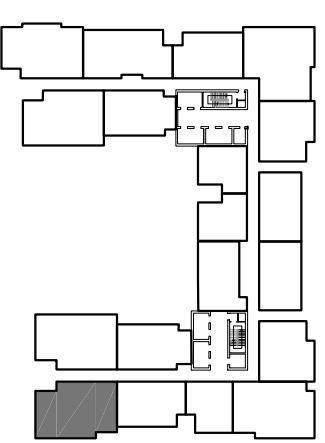

(CĂN HỘ 12)

VINHOMIES GARDENIA

DIỆN TÍCH TİM TƯỜNG TẦNG 1: 60.2 M2

DIỆN TÍCH THÔNG THỦY TẦNG 1: 55.5 M2

DIỆN TÍCH TİM TƯỜNG TẦNG 2: 42.1 M2

DIỆN TÍCH THÔNG THỦY TẦNG 2: 37.9 M2

**MẶT BẰNG CĂN HỘ TẦNG 4 ĐẾN TẦNG 37 TÒA A1
(CĂN HỘ 12A)
VINHOMES GARDENIA**

DIỆN TÍCH TÍNH TƯỜNG: 80.6 M2

DIỆN TÍCH THÔNG THỦY: 75.1 M2

MẶT BẰNG CĂN HỘ TẦNG 4 ĐẾN TẦNG 37 TÒA A1

(CĂN HỘ 12B)

VINHOMES GARDENIA

DIỆN TÍCH TİM TƯỜNG: 115.7 M2

DIỆN TÍCH THÔNG THỦY: 106.5 M2

MẶT BẰNG CĂN HỘ TẦNG 4 ĐẾN TẦNG 37 TÒA A1

(CĂN HỘ 15)

VINHOMES GARDENIA

DIỆN TÍCH TÍNH TƯỜNG: 115.4 M²

DIỆN TÍCH THÔNG THỦY: 106.0 M²

MẶT BẰNG CĂN HỘ TẦNG 4 ĐẾN TẦNG 37 TÒA A1

(CĂN HỘ 16)

VINHOMIES GARDENIA

DIỆN TÍCH TİM TƯỜNG: 86.0 M2

DIỆN TÍCH THÔNG THỦY: 79.9 M2

MẶT BẰNG CĂN HỘ TẦNG 4 ĐẾN TẦNG 37 TÒA A1

(CĂN HỘ 17)

VINHOMIES GARDENIA

DIỆN TÍCH TÍNH TƯỜNG: 80.5 M2

DIỆN TÍCH THÔNG THỦY: 74.1 M2

**MẶT BẰNG CĂN HỘ TẦNG 4 ĐẾN TẦNG 37 TÒA A1
(CĂN HỘ 18)
VINHOMES GARDENIA**