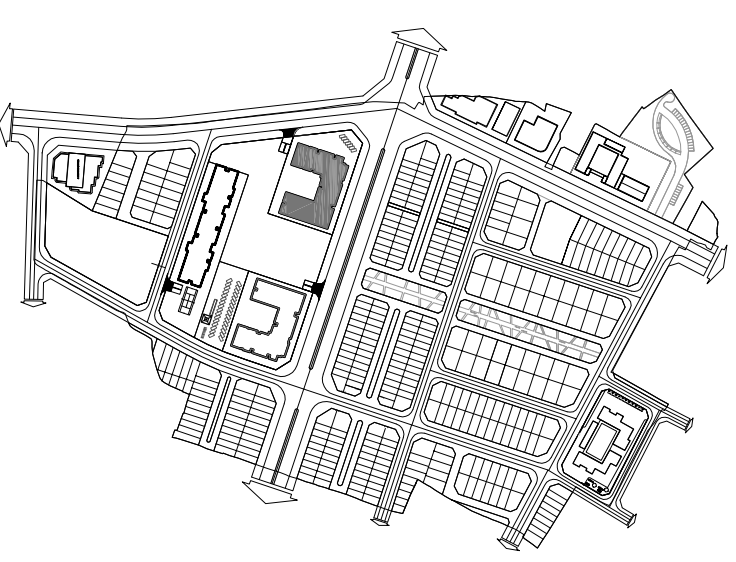

(CĂN HỘ 02)

VINHOMES GARDENIA

DIỆN TÍCH TÍNH TƯỜNG: 114.8 M²

DIỆN TÍCH THÔNG THỦY: 105.8 M²

MẶT BẰNG CĂN HỘ TẦNG 4 ĐẾN TẦNG 37 TÒA A1

(CĂN HỘ 03)

VINHOMES GARDENIA

DIỆN TÍCH TÍNH TƯỜNG: 111.7 M²

DIỆN TÍCH THÔNG THỦY: 102.0 M²

MẶT BẰNG CĂN HỘ TẦNG 4 ĐẾN TẦNG 37 TÒA A1

(CĂN HỘ 04)

VINHOMES GARDENIA

DIỆN TÍCH TİM TƯỜNG: 110.3 M2

DIỆN TÍCH THÔNG THỦY: 101.0 M2

MẶT BẰNG CĂN HỘ TẦNG 4 ĐẾN TẦNG 37 TÒA A1 (CĂN HỘ 05) VINHOMES GARDENIA

DIỆN TÍCH TÍNH TƯỜNG: 82.9 M2
DIỆN TÍCH THÔNG THỦY: 76.9 M2

MẶT BẰNG CĂN HỘ TẦNG 4 ĐẾN TẦNG 37 TÒA A1

(CĂN HỘ 06)

VINHOMES GARDENIA

DIỆN TÍCH TİM TƯỜNG: 129.2 M2

DIỆN TÍCH THÔNG THỦY: 122.2 M2

MẶT BẰNG CĂN HỘ TẦNG 4 ĐẾN TẦNG 37 TÒA A1

(CĂN HỘ 07)

VINHOMIES GARDENIA

DIỆN TÍCH TÍNH TƯỜNG: 85.7 M²

DIỆN TÍCH THÔNG THỦY: 80.3 M²

**MẶT BẰNG CĂN HỘ TẦNG 4 ĐẾN TẦNG 37 TÒA A1
(CĂN HỘ 08)
VINHOMES GARDENIA**

DIỆN TÍCH TÍNH TƯỜNG: 78.5 M2

DIỆN TÍCH THÔNG THỦY: 73.0 M2