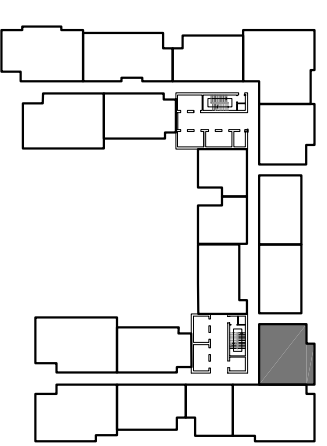

(CĂN HỘ 07)

VINHOMIES GARDENIA

DIỆN TÍCH TÍNH TƯỜNG: 85.7 M²

DIỆN TÍCH THÔNG THỦY: 80.3 M²

**MẶT BẰNG CĂN HỘ TẦNG 4 ĐẾN TẦNG 37 TÒA A1
(CĂN HỘ 08)
VINHOMES GARDENIA**

DIỆN TÍCH TÍNH TƯỜNG: 78.5 M2

DIỆN TÍCH THÔNG THỦY: 73.0 M2

MẶT BẰNG CĂN HỘ TẦNG 4 ĐẾN TẦNG 37 TÒA A1

(CĂN HỘ 09)

VINHOMIES GARDENIA

DIỆN TÍCH TİM TƯỜNG: 78.5 M2

DIỆN TÍCH THÔNG THỦY: 73.8 M2

MẶT BẰNG CĂN HỘ TẦNG 4 ĐẾN TẦNG 37 TÒA A1

(CĂN HỘ 10)

VINHOMIES GARDENIA

DIỆN TÍCH TÍNH TƯỜNG: 85.8 M²

DIỆN TÍCH THÔNG THỦY: 81.3 M²

MẶT BẰNG CĂN HỘ TẦNG 4 ĐẾN TẦNG 37 TÒA A1

(CĂN HỘ 11)

VINHOMES GARDENIA

DIỆN TÍCH TİM TƯỜNG: 119.4 M2

DIỆN TÍCH THÔNG THỦY: 110.6 M2

MẶT BẰNG CĂN HỘ DUPLEX TẦNG 4 ĐẾN TẦNG 37 TÒA A1

(CĂN HỘ 12)

VINHOMIES GARDENIA

DIỆN TÍCH TİM TƯỜNG TẦNG 1: 60.2 M2

DIỆN TÍCH THÔNG THỦY TẦNG 1: 55.5 M2

DIỆN TÍCH TİM TƯỜNG TẦNG 2: 42.1 M2

DIỆN TÍCH THÔNG THỦY TẦNG 2: 37.9 M2

**MẶT BẰNG CĂN HỘ TẦNG 4 ĐẾN TẦNG 37 TÒA A1
(CĂN HỘ 12A)
VINHOMES GARDENIA**