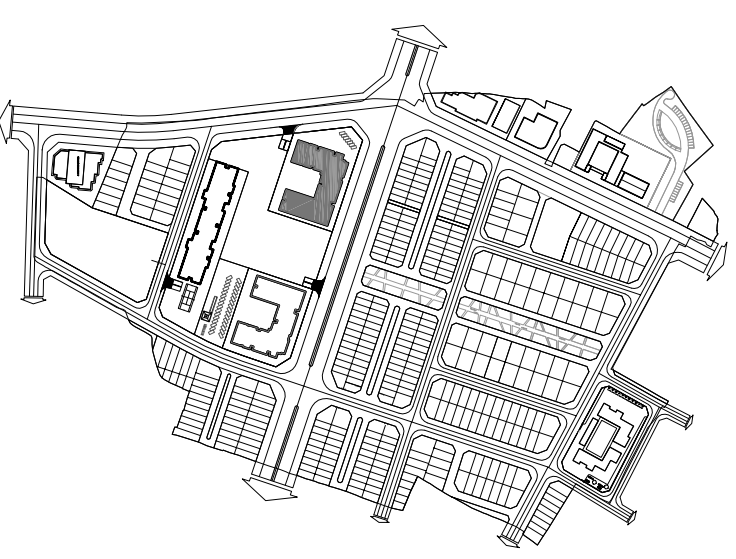

(CĂN HỘ 12)

VINHOMIES GARDENIA

DIỆN TÍCH TİM TƯỜNG TẦNG 1: 60.2 M2

DIỆN TÍCH THÔNG THỦY TẦNG 1: 55.5 M2

DIỆN TÍCH TİM TƯỜNG TẦNG 2: 42.1 M2

DIỆN TÍCH THÔNG THỦY TẦNG 2: 37.9 M2

**MẶT BẰNG CĂN HỘ TẦNG 4 ĐẾN TẦNG 37 TÒA A1
(CĂN HỘ 12A)
VINHOMES GARDENIA**

DIỆN TÍCH TÍNH TƯỜNG: 80.6 M2

DIỆN TÍCH THÔNG THỦY: 75.1 M2

MẶT BẰNG CĂN HỘ TẦNG 4 ĐẾN TẦNG 37 TÒA A1

(CĂN HỘ 12B)

VINHOMES GARDENIA

DIỆN TÍCH TİM TƯỜNG: 115.7 M2

DIỆN TÍCH THÔNG THỦY: 106.5 M2

MẶT BẰNG CĂN HỘ TẦNG 4 ĐẾN TẦNG 37 TÒA A1

(CĂN HỘ 15)

VINHOMES GARDENIA

DIỆN TÍCH TÍNH TƯỜNG: 115.4 M²

DIỆN TÍCH THÔNG THỦY: 106.0 M²

MẶT BẰNG CĂN HỘ TẦNG 4 ĐẾN TẦNG 37 TÒA A1

(CĂN HỘ 16)

VINHOMIES GARDENIA

DIỆN TÍCH TİM TƯỜNG: 86.0 M2

DIỆN TÍCH THÔNG THỦY: 79.9 M2

MẶT BẰNG CĂN HỘ TẦNG 4 ĐẾN TẦNG 37 TÒA A1

(CĂN HỘ 17)

VINHOMIES GARDENIA

DIỆN TÍCH TÍNH TƯỜNG: 80.5 M2

DIỆN TÍCH THÔNG THỦY: 74.1 M2

**MẶT BẰNG CĂN HỘ TẦNG 4 ĐẾN TẦNG 37 TÒA A1
(CĂN HỘ 18)
VINHOMES GARDENIA**