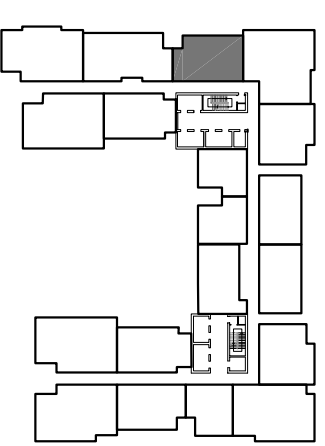

(CĂN HỘ 02)

VINHOMES GARDENIA

DIỆN TÍCH TÍNH TƯỜNG: 114.8 M²

DIỆN TÍCH THÔNG THỦY: 105.8 M²

MẶT BẰNG CĂN HỘ TẦNG 4 ĐẾN TẦNG 37 TÒA A1

(CĂN HỘ 03)

VINHOMES GARDENIA

DIỆN TÍCH TÍNH TƯỜNG: 111.7 M²

DIỆN TÍCH THÔNG THỦY: 102.0 M²

MẶT BẰNG CĂN HỘ TẦNG 4 ĐẾN TẦNG 37 TÒA A1

(CĂN HỘ 04)

VINHOMES GARDENIA

DIỆN TÍCH TİM TƯỜNG: 110.3 M2

DIỆN TÍCH THÔNG THỦY: 101.0 M2

MẶT BẰNG CĂN HỘ TẦNG 4 ĐẾN TẦNG 37 TÒA A1 (CĂN HỘ 05) VINHOMES GARDENIA

DIỆN TÍCH TÍNH TƯỜNG: 82.9 M2
DIỆN TÍCH THÔNG THỦY: 76.9 M2

MẶT BẰNG CĂN HỘ TẦNG 4 ĐẾN TẦNG 37 TÒA A1

(CĂN HỘ 06)

VINHOMES GARDENIA

DIỆN TÍCH TİM TƯỜNG: 129.2 M2

DIỆN TÍCH THÔNG THỦY: 122.2 M2

MẶT BẰNG CĂN HỘ TẦNG 4 ĐẾN TẦNG 37 TÒA A1

(CĂN HỘ 07)

VINHOMIES GARDENIA

DIỆN TÍCH TÍNH TƯỜNG: 85.7 M²

DIỆN TÍCH THÔNG THỦY: 80.3 M²

**MẶT BẰNG CĂN HỘ TẦNG 4 ĐẾN TẦNG 37 TÒA A1
(CĂN HỘ 08)
VINHOMES GARDENIA**

DIỆN TÍCH TÍNH TƯỜNG: 78.5 M2

DIỆN TÍCH THÔNG THỦY: 73.0 M2