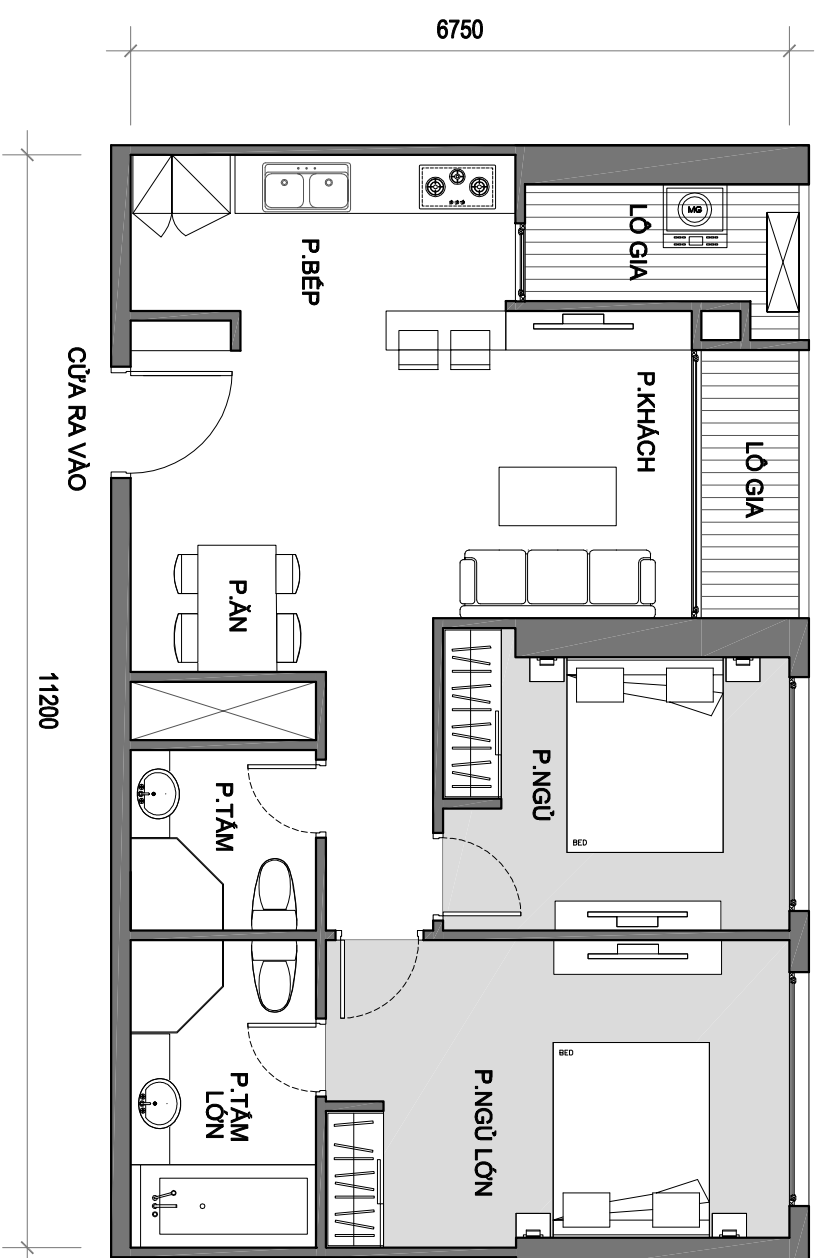

DIỆN TÍCH TÍNH TƯỜNG: 82.9 M2
DIỆN TÍCH THÔNG THỦY: 76.9 M2

MẶT BẰNG CĂN HỘ TẦNG 4 ĐẾN TẦNG 37 TÒA A1

(CĂN HỘ 06)

VINHOMES GARDENIA

DIỆN TÍCH TİM TƯỜNG: 129.2 M2

DIỆN TÍCH THÔNG THỦY: 122.2 M2

MẶT BẰNG CĂN HỘ TẦNG 4 ĐẾN TẦNG 37 TÒA A1

(CĂN HỘ 07)

VINHOMIES GARDENIA

DIỆN TÍCH TÍNH TƯỜNG: 85.7 M²

DIỆN TÍCH THÔNG THỦY: 80.3 M²

**MẶT BẰNG CĂN HỘ TẦNG 4 ĐẾN TẦNG 37 TÒA A1
(CĂN HỘ 08)
VINHOMES GARDENIA**

DIỆN TÍCH TÍNH TƯỜNG: 78.5 M2

DIỆN TÍCH THÔNG THỦY: 73.0 M2

MẶT BẰNG CĂN HỘ TẦNG 4 ĐẾN TẦNG 37 TÒA A1

(CĂN HỘ 09)

VINHOMIES GARDENIA

DIỆN TÍCH TİM TƯỜNG: 78.5 M2

DIỆN TÍCH THÔNG THỦY: 73.8 M2

MẶT BẰNG CĂN HỘ TẦNG 4 ĐẾN TẦNG 37 TÒA A1

(CĂN HỘ 10)

VINHOMIES GARDENIA

DIỆN TÍCH TÍNH TƯỜNG: 85.8 M²

DIỆN TÍCH THÔNG THỦY: 81.3 M²

MẶT BẰNG CĂN HỘ TẦNG 4 ĐẾN TẦNG 37 TÒA A1

(CĂN HỘ 11)

VINHOMES GARDENIA

DIỆN TÍCH TİM TƯỜNG: 119.4 M2

DIỆN TÍCH THÔNG THỦY: 110.6 M2

MẶT BẰNG CĂN HỘ DUPLEX TẦNG 4 ĐẾN TẦNG 37 TÒA A1