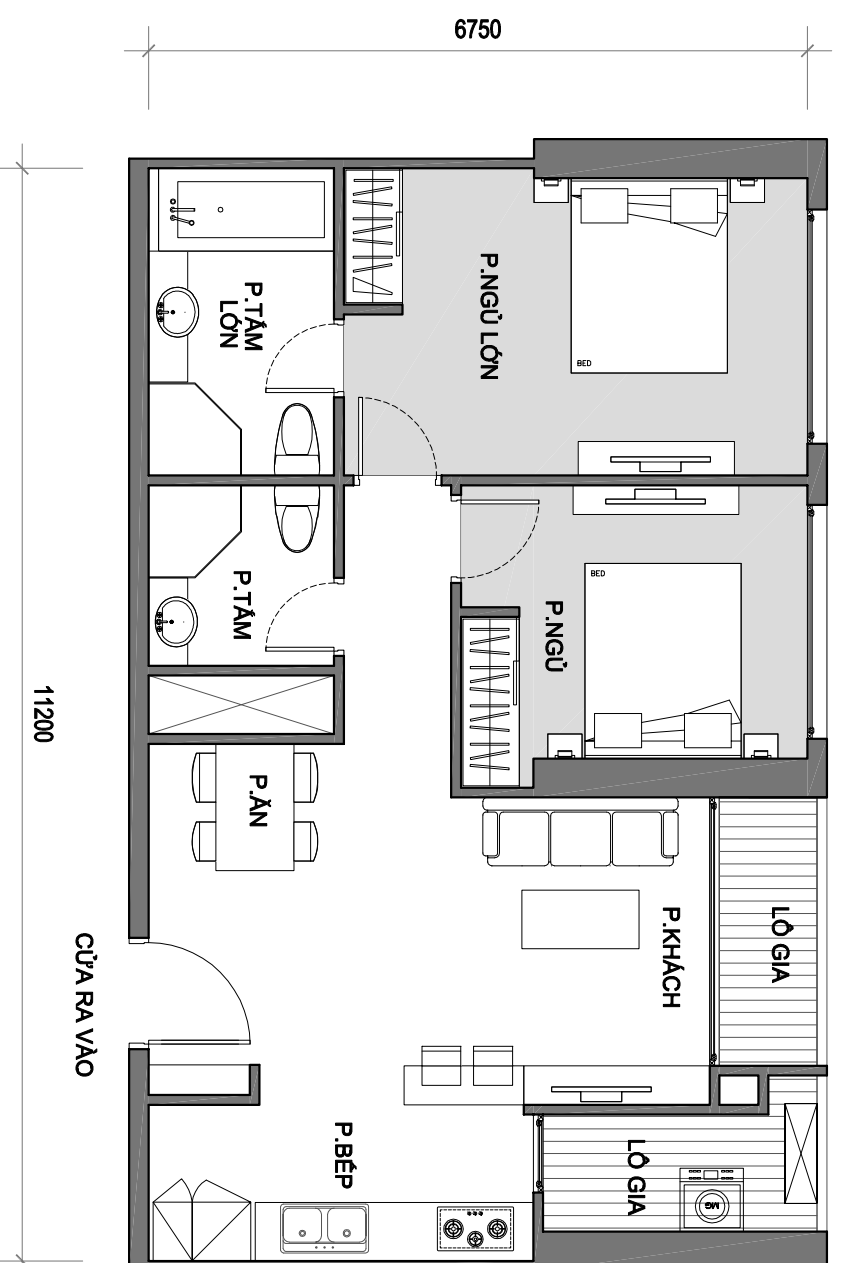

DIỆN TÍCH TÍNH TƯỜNG: 82.9 M2
DIỆN TÍCH THÔNG THỦY: 76.9 M2

MẶT BẰNG CĂN HỘ TẦNG 4 ĐẾN TẦNG 37 TÒA A1

(CĂN HỘ 06)

VINHOMES GARDENIA

DIỆN TÍCH TİM TƯỜNG: 129.2 M2

DIỆN TÍCH THÔNG THỦY: 122.2 M2

MẶT BẰNG CĂN HỘ TẦNG 4 ĐẾN TẦNG 37 TÒA A1

(CĂN HỘ 07)

VINHOMIES GARDENIA

DIỆN TÍCH TÍNH TƯỜNG: 85.7 M²

DIỆN TÍCH THÔNG THỦY: 80.3 M²

**MẶT BẰNG CĂN HỘ TẦNG 4 ĐẾN TẦNG 37 TÒA A1
(CĂN HỘ 08)
VINHOMES GARDENIA**

DIỆN TÍCH TÍNH TƯỜNG: 78.5 M2

DIỆN TÍCH THÔNG THỦY: 73.0 M2

MẶT BẰNG CĂN HỘ TẦNG 4 ĐẾN TẦNG 37 TÒA A1

(CĂN HỘ 09)

VINHOMIES GARDENIA

DIỆN TÍCH TİM TƯỜNG: 78.5 M2

DIỆN TÍCH THÔNG THỦY: 73.8 M2

MẶT BẰNG CĂN HỘ TẦNG 4 ĐẾN TẦNG 37 TÒA A1

(CĂN HỘ 10)

VINHOMIES GARDENIA

DIỆN TÍCH TÍNH TƯỜNG: 85.8 M²

DIỆN TÍCH THÔNG THỦY: 81.3 M²

MẶT BẰNG CĂN HỘ TẦNG 4 ĐẾN TẦNG 37 TÒA A1

(CĂN HỘ 11)

VINHOMES GARDENIA

DIỆN TÍCH TİM TƯỜNG: 119.4 M2

DIỆN TÍCH THÔNG THỦY: 110.6 M2

MẶT BẰNG CĂN HỘ DUPLEX TẦNG 4 ĐẾN TẦNG 37 TÒA A1