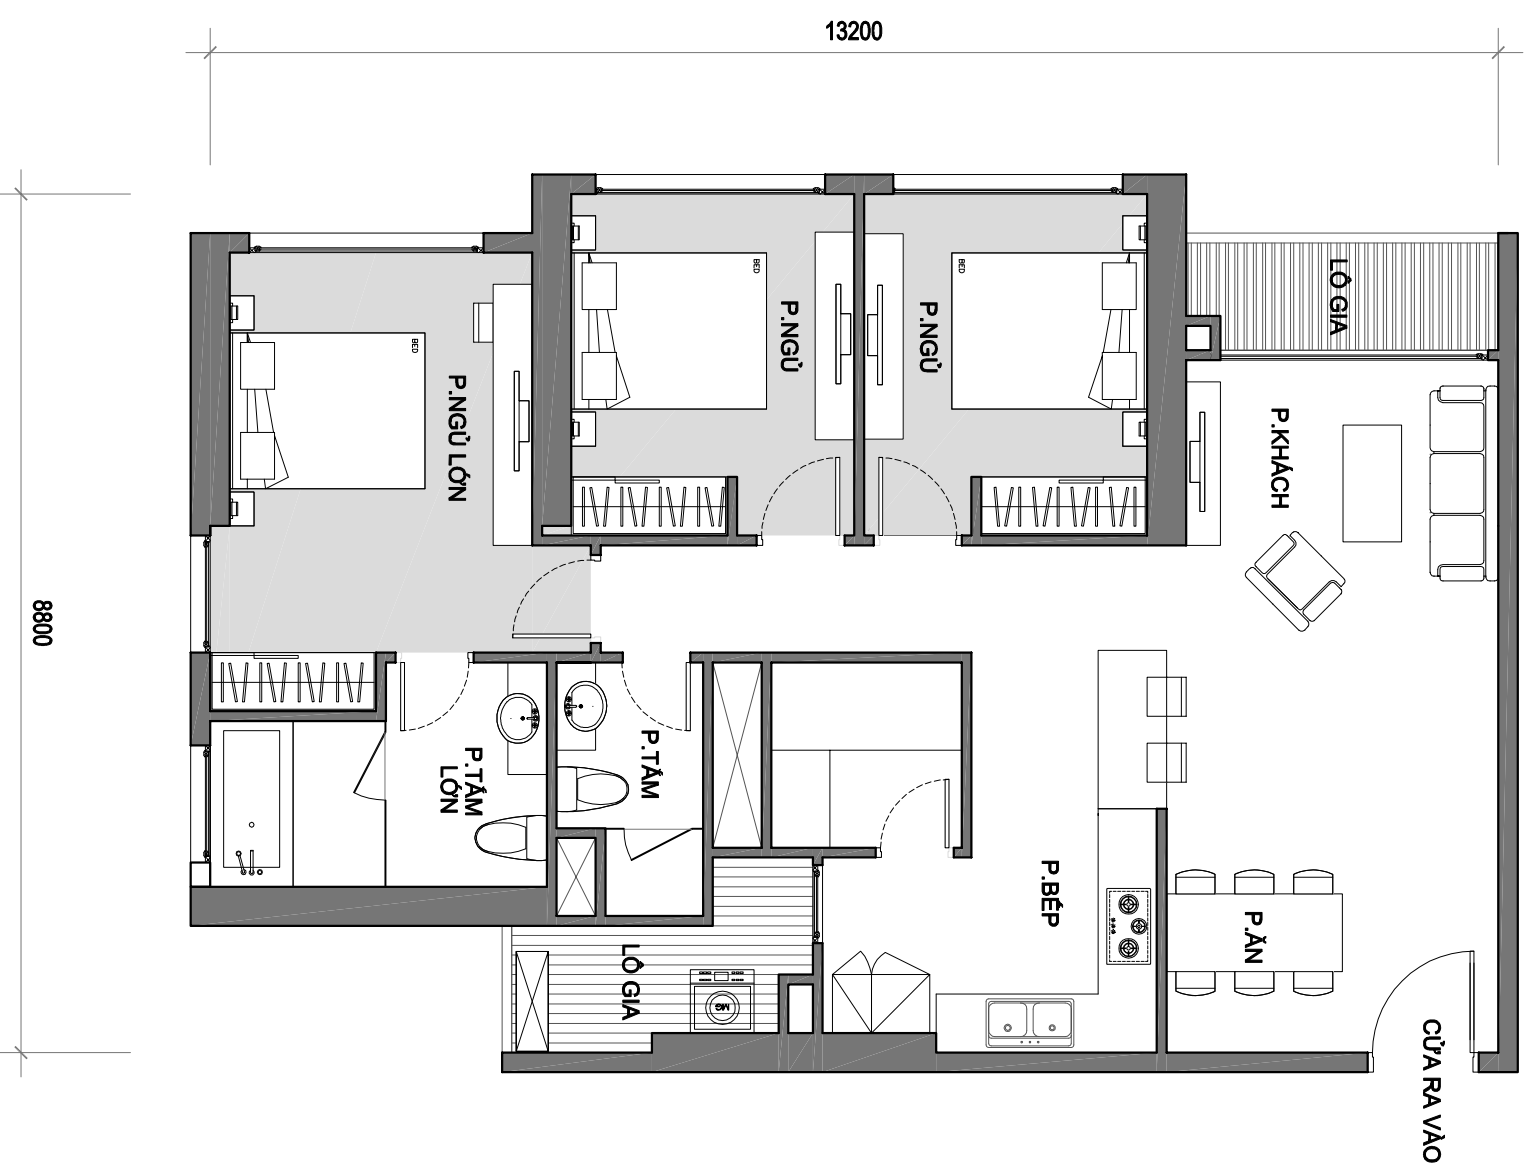

MẶT BẰNG TẦNG 4 ĐẾN TẦNG 37 TÒA A1 VINHOMES GARDENIA

MẶT BẰNG CĂN HỘ TẦNG 4 ĐẾN TẦNG 37 TÒA A1

(CĂN HỘ 01)

VINHOMIES GARDENIA

DIỆN TÍCH TİM TƯỜNG: 84.1 M2

DIỆN TÍCH THÔNG THỦY: 76.8 M2

MẶT BẰNG CĂN HỘ TẦNG 4 ĐẾN TẦNG 37 TÒA A1

(CĂN HỘ 02)

VINHOMES GARDENIA

DIỆN TÍCH TÍNH TƯỜNG: 114.8 M²

DIỆN TÍCH THÔNG THỦY: 105.8 M²

MẶT BẰNG CĂN HỘ TẦNG 4 ĐẾN TẦNG 37 TÒA A1

(CĂN HỘ 03)

VINHOMES GARDENIA

DIỆN TÍCH TÍNH TƯỜNG: 111.7 M²

DIỆN TÍCH THÔNG THỦY: 102.0 M²

MẶT BẰNG CĂN HỘ TẦNG 4 ĐẾN TẦNG 37 TÒA A1

(CĂN HỘ 04)

VINHOMES GARDENIA

DIỆN TÍCH TİM TƯỜNG: 110.3 M2

DIỆN TÍCH THÔNG THỦY: 101.0 M2

MẶT BẰNG CĂN HỘ TẦNG 4 ĐẾN TẦNG 37 TÒA A1 (CĂN HỘ 05) VINHOMES GARDENIA

DIỆN TÍCH TÍNH TƯỜNG: 82.9 M2
DIỆN TÍCH THÔNG THỦY: 76.9 M2

MẶT BẰNG CĂN HỘ TẦNG 4 ĐẾN TẦNG 37 TÒA A1

(CĂN HỘ 06)

VINHOMES GARDENIA

DIỆN TÍCH TİM TƯỜNG: 129.2 M2

DIỆN TÍCH THÔNG THỦY: 122.2 M2

MẶT BẰNG CĂN HỘ TẦNG 4 ĐẾN TẦNG 37 TÒA A1