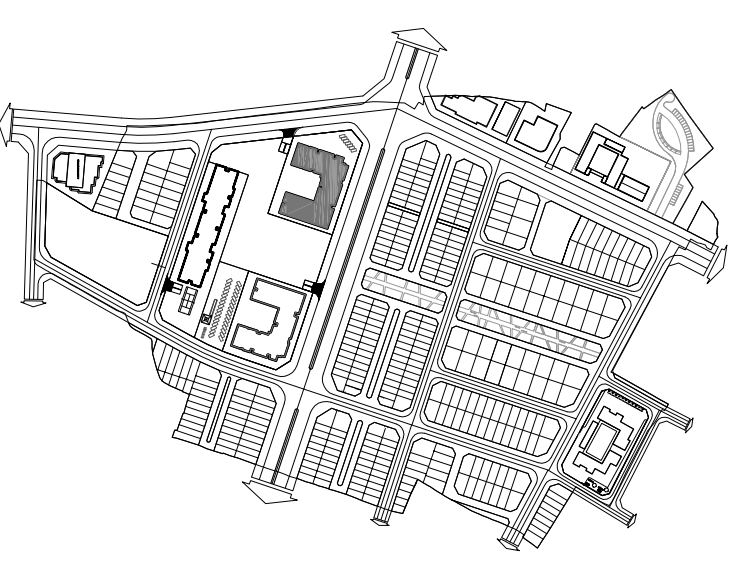

(CĂN HỘ 15)

VINHOMES GARDENIA

DIỆN TÍCH TÍNH TƯỜNG: 115.4 M²

DIỆN TÍCH THÔNG THỦY: 106.0 M²

MẶT BẰNG CĂN HỘ TẦNG 4 ĐẾN TẦNG 37 TÒA A1

(CĂN HỘ 16)

VINHOMIES GARDENIA

DIỆN TÍCH TİM TƯỜNG: 86.0 M2

DIỆN TÍCH THÔNG THỦY: 79.9 M2

MẶT BẰNG CĂN HỘ TẦNG 4 ĐẾN TẦNG 37 TÒA A1

(CĂN HỘ 17)

VINHOMIES GARDENIA

DIỆN TÍCH TÍNH TƯỜNG: 80.5 M2

DIỆN TÍCH THÔNG THỦY: 74.1 M2

**MẶT BẰNG CĂN HỘ TẦNG 4 ĐẾN TẦNG 37 TÒA A1
(CĂN HỘ 18)
VINHOMES GARDENIA**

DIỆN TÍCH TÍNH TƯỜNG: 56.6 M2

DIỆN TÍCH THÔNG THỦY: 52.4 M2

MẶT BẰNG CĂN HỘ TẦNG 4 ĐẾN TẦNG 37 TÒA A1 (CĂN HỘ 19) VINHOMES GARDENIA

DIỆN TÍCH TÍNH TƯỜNG: 56.6 M²

DIỆN TÍCH THÔNG THỦY: 52.4 M²