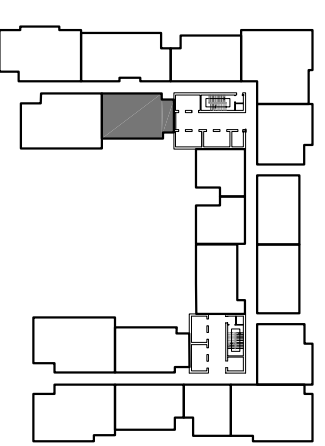

MẶT BẰNG TẦNG 4 ĐẾN TẦNG 37 TÒA A1 VINHOMES GARDENIA

MẶT BẰNG CĂN HỘ TẦNG 4 ĐẾN TẦNG 37 TÒA A1

(CĂN HỘ 01)

VINHOMIES GARDENIA

DIỆN TÍCH TİM TƯỜNG: 84.1 M2

DIỆN TÍCH THÔNG THỦY: 76.8 M2

MẶT BẰNG CĂN HỘ TẦNG 4 ĐẾN TẦNG 37 TÒA A1

(CĂN HỘ 02)

VINHOMES GARDENIA

DIỆN TÍCH TÍNH TƯỜNG: 114.8 M²

DIỆN TÍCH THÔNG THỦY: 105.8 M²

MẶT BẰNG CĂN HỘ TẦNG 4 ĐẾN TẦNG 37 TÒA A1

(CĂN HỘ 03)

VINHOMES GARDENIA

DIỆN TÍCH TÍNH TƯỜNG: 111.7 M²

DIỆN TÍCH THÔNG THỦY: 102.0 M²

MẶT BẰNG CĂN HỘ TẦNG 4 ĐẾN TẦNG 37 TÒA A1

(CĂN HỘ 04)

VINHOMES GARDENIA

DIỆN TÍCH TİM TƯỜNG: 110.3 M2

DIỆN TÍCH THÔNG THỦY: 101.0 M2

MẶT BẰNG CĂN HỘ TẦNG 4 ĐẾN TẦNG 37 TÒA A1 (CĂN HỘ 05) VINHOMES GARDENIA

DIỆN TÍCH TÍNH TƯỜNG: 82.9 M2
DIỆN TÍCH THÔNG THỦY: 76.9 M2

MẶT BẰNG CĂN HỘ TẦNG 4 ĐẾN TẦNG 37 TÒA A1

(CĂN HỘ 06)

VINHOMES GARDENIA

DIỆN TÍCH TİM TƯỜNG: 129.2 M2

DIỆN TÍCH THÔNG THỦY: 122.2 M2

MẶT BẰNG CĂN HỘ TẦNG 4 ĐẾN TẦNG 37 TÒA A1