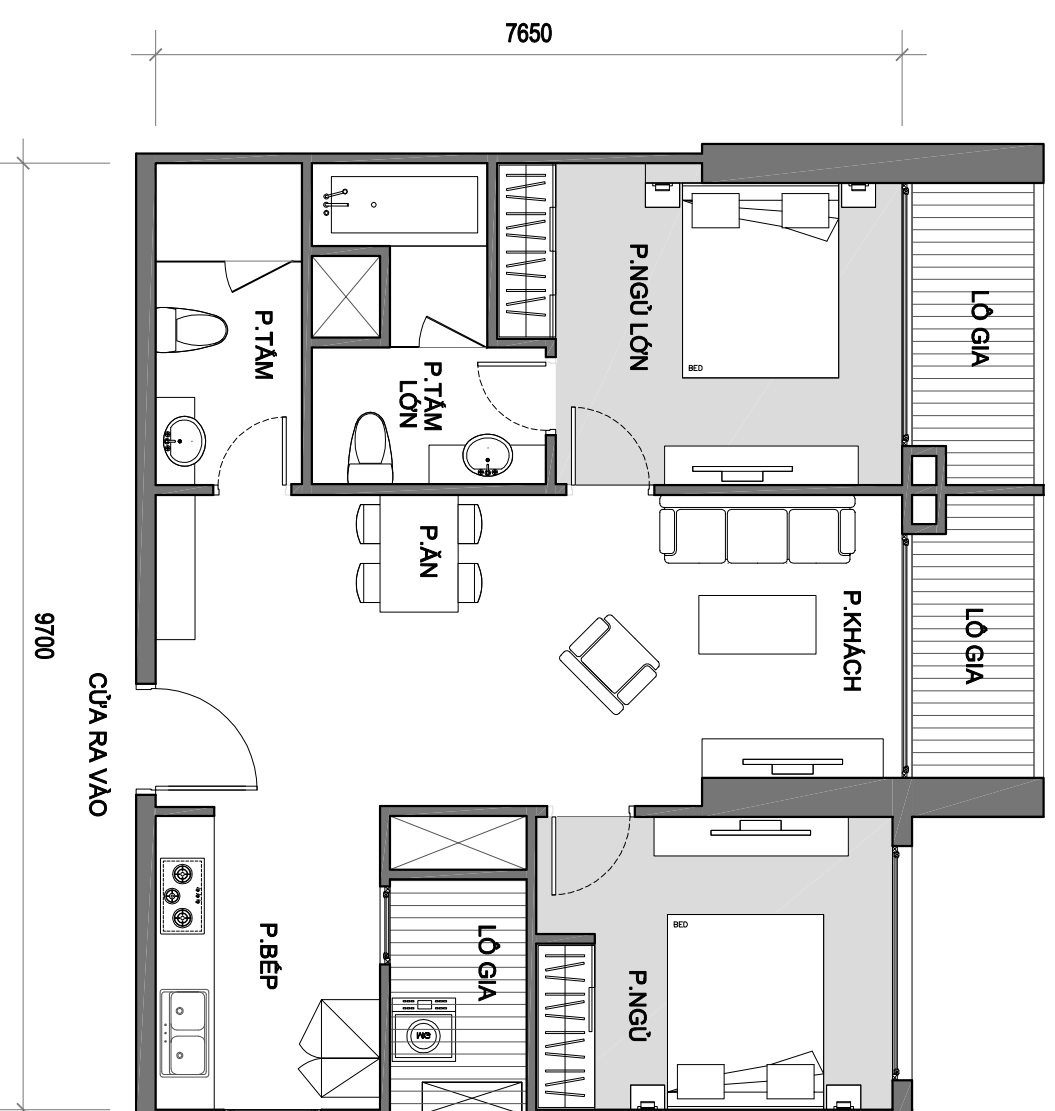

DIỆN TÍCH THÔNG THỦY: 102.0 M²

MẶT BẰNG CĂN HỘ TẦNG 4 ĐẾN TẦNG 37 TÒA A1

(CĂN HỘ 04)

VINHOMES GARDENIA

DIỆN TÍCH TİM TƯỜNG: 110.3 M2

DIỆN TÍCH THÔNG THỦY: 101.0 M2

MẶT BẰNG CĂN HỘ TẦNG 4 ĐẾN TẦNG 37 TÒA A1 (CĂN HỘ 05) VINHOMES GARDENIA

DIỆN TÍCH TÍNH TƯỜNG: 82.9 M2
DIỆN TÍCH THÔNG THỦY: 76.9 M2

MẶT BẰNG CĂN HỘ TẦNG 4 ĐẾN TẦNG 37 TÒA A1

(CĂN HỘ 06)

VINHOMES GARDENIA

DIỆN TÍCH TİM TƯỜNG: 129.2 M2

DIỆN TÍCH THÔNG THỦY: 122.2 M2

MẶT BẰNG CĂN HỘ TẦNG 4 ĐẾN TẦNG 37 TÒA A1

(CĂN HỘ 07)

VINHOMIES GARDENIA

DIỆN TÍCH TÍNH TƯỜNG: 85.7 M²

DIỆN TÍCH THÔNG THỦY: 80.3 M²

**MẶT BẰNG CĂN HỘ TẦNG 4 ĐẾN TẦNG 37 TÒA A1
(CĂN HỘ 08)
VINHOMES GARDENIA**

DIỆN TÍCH TÍNH TƯỜNG: 78.5 M2

DIỆN TÍCH THÔNG THỦY: 73.0 M2

MẶT BẰNG CĂN HỘ TẦNG 4 ĐẾN TẦNG 37 TÒA A1

(CĂN HỘ 09)

VINHOMIES GARDENIA

DIỆN TÍCH TİM TƯỜNG: 78.5 M2

DIỆN TÍCH THÔNG THỦY: 73.8 M2

MẶT BẰNG CĂN HỘ TẦNG 4 ĐẾN TẦNG 37 TÒA A1

(CĂN HỘ 10)

VINHOMIES GARDENIA