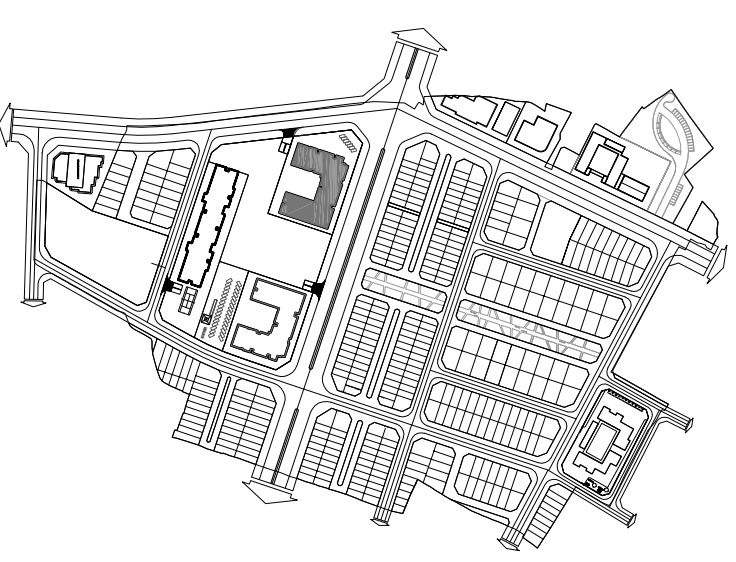

DIỆN TÍCH TÍNH TƯỜNG: 80.6 M2

DIỆN TÍCH THÔNG THỦY: 75.1 M2

MẶT BẰNG CĂN HỘ TẦNG 4 ĐẾN TẦNG 37 TÒA A1

(CĂN HỘ 12B)

VINHOMES GARDENIA

DIỆN TÍCH TİM TƯỜNG: 115.7 M2

DIỆN TÍCH THÔNG THỦY: 106.5 M2

MẶT BẰNG CĂN HỘ TẦNG 4 ĐẾN TẦNG 37 TÒA A1

(CĂN HỘ 15)

VINHOMES GARDENIA

DIỆN TÍCH TÍNH TƯỜNG: 115.4 M²

DIỆN TÍCH THÔNG THỦY: 106.0 M²

MẶT BẰNG CĂN HỘ TẦNG 4 ĐẾN TẦNG 37 TÒA A1

(CĂN HỘ 16)

VINHOMIES GARDENIA

DIỆN TÍCH TİM TƯỜNG: 86.0 M2

DIỆN TÍCH THÔNG THỦY: 79.9 M2

MẶT BẰNG CĂN HỘ TẦNG 4 ĐẾN TẦNG 37 TÒA A1

(CĂN HỘ 17)

VINHOMIES GARDENIA

DIỆN TÍCH TÍNH TƯỜNG: 80.5 M2

DIỆN TÍCH THÔNG THỦY: 74.1 M2

**MẶT BẰNG CĂN HỘ TẦNG 4 ĐẾN TẦNG 37 TÒA A1
(CĂN HỘ 18)
VINHOMES GARDENIA**

DIỆN TÍCH TÍNH TƯỜNG: 56.6 M2

DIỆN TÍCH THÔNG THỦY: 52.4 M2

MẶT BẰNG CĂN HỘ TẦNG 4 ĐẾN TẦNG 37 TÒA A1 (CĂN HỘ 19) VINHOMES GARDENIA

DIỆN TÍCH TÍNH TƯỜNG: 56.6 M²

DIỆN TÍCH THÔNG THỦY: 52.4 M²