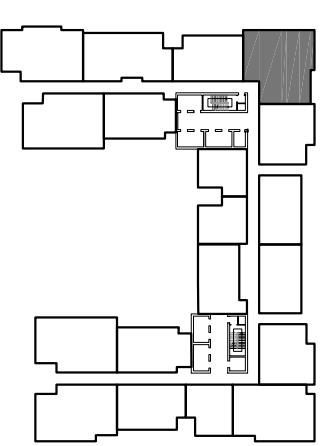

DIỆN TÍCH THÔNG THỦY: 102.0 M²

MẶT BẰNG CĂN HỘ TẦNG 4 ĐẾN TẦNG 37 TÒA A1

(CĂN HỘ 04)

VINHOMES GARDENIA

DIỆN TÍCH TİM TƯỜNG: 110.3 M2

DIỆN TÍCH THÔNG THỦY: 101.0 M2

MẶT BẰNG CĂN HỘ TẦNG 4 ĐẾN TẦNG 37 TÒA A1 (CĂN HỘ 05) VINHOMES GARDENIA

DIỆN TÍCH TÍNH TƯỜNG: 82.9 M2
DIỆN TÍCH THÔNG THỦY: 76.9 M2

MẶT BẰNG CĂN HỘ TẦNG 4 ĐẾN TẦNG 37 TÒA A1

(CĂN HỘ 06)

VINHOMES GARDENIA

DIỆN TÍCH TİM TƯỜNG: 129.2 M2

DIỆN TÍCH THÔNG THỦY: 122.2 M2

MẶT BẰNG CĂN HỘ TẦNG 4 ĐẾN TẦNG 37 TÒA A1

(CĂN HỘ 07)

VINHOMIES GARDENIA

DIỆN TÍCH TÍNH TƯỜNG: 85.7 M²

DIỆN TÍCH THÔNG THỦY: 80.3 M²

**MẶT BẰNG CĂN HỘ TẦNG 4 ĐẾN TẦNG 37 TÒA A1
(CĂN HỘ 08)
VINHOMES GARDENIA**

DIỆN TÍCH TÍNH TƯỜNG: 78.5 M2

DIỆN TÍCH THÔNG THỦY: 73.0 M2

MẶT BẰNG CĂN HỘ TẦNG 4 ĐẾN TẦNG 37 TÒA A1

(CĂN HỘ 09)

VINHOMIES GARDENIA

DIỆN TÍCH TİM TƯỜNG: 78.5 M2

DIỆN TÍCH THÔNG THỦY: 73.8 M2

MẶT BẰNG CĂN HỘ TẦNG 4 ĐẾN TẦNG 37 TÒA A1

(CĂN HỘ 10)

VINHOMIES GARDENIA