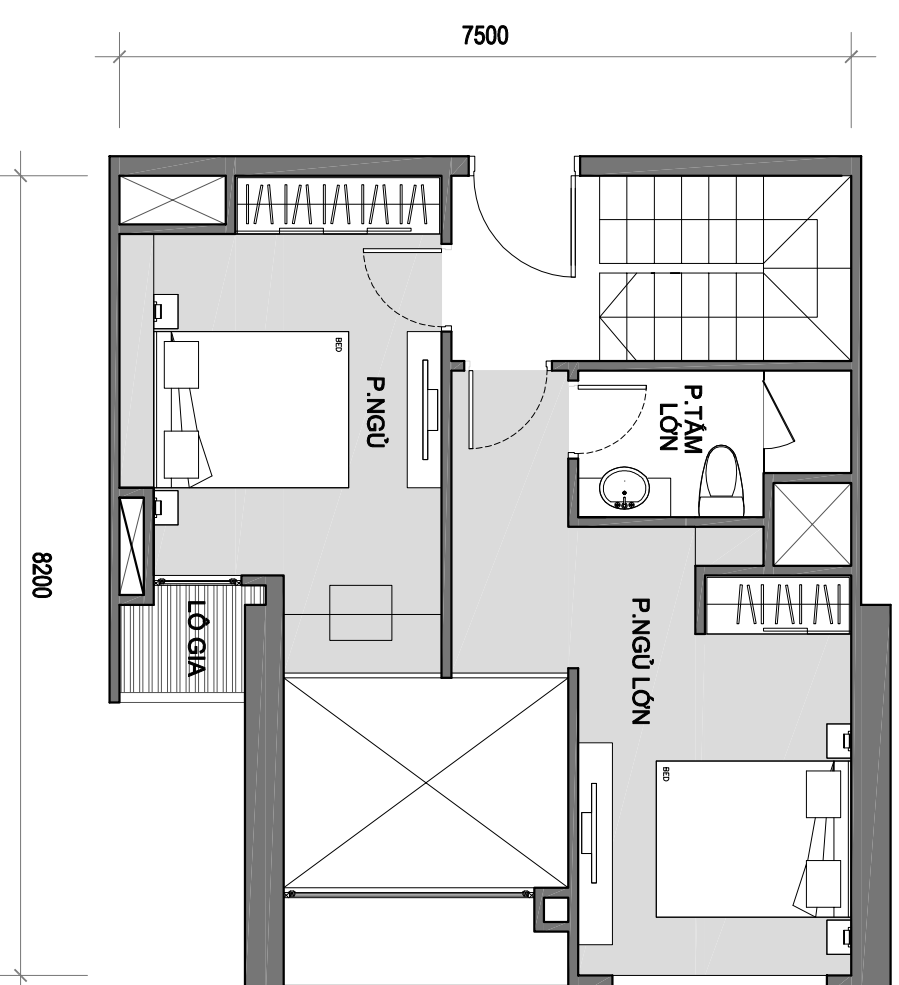

DIỆN TÍCH TÍNH TƯỜNG: 85.8 M²

DIỆN TÍCH THÔNG THỦY: 81.3 M²

MẶT BẰNG CĂN HỘ TẦNG 4 ĐẾN TẦNG 37 TÒA A1

(CĂN HỘ 11)

VINHOMES GARDENIA

DIỆN TÍCH TİM TƯỜNG: 119.4 M2

DIỆN TÍCH THÔNG THỦY: 110.6 M2

MẶT BẰNG CĂN HỘ DUPLEX TẦNG 4 ĐẾN TẦNG 37 TÒA A1

(CĂN HỘ 12)

VINHOMIES GARDENIA

DIỆN TÍCH TİM TƯỜNG TẦNG 1: 60.2 M2

DIỆN TÍCH THÔNG THỦY TẦNG 1: 55.5 M2

DIỆN TÍCH TİM TƯỜNG TẦNG 2: 42.1 M2

DIỆN TÍCH THÔNG THỦY TẦNG 2: 37.9 M2

**MẶT BẰNG CĂN HỘ TẦNG 4 ĐẾN TẦNG 37 TÒA A1
(CĂN HỘ 12A)
VINHOMES GARDENIA**

DIỆN TÍCH TÍNH TƯỜNG: 80.6 M2

DIỆN TÍCH THÔNG THỦY: 75.1 M2

MẶT BẰNG CĂN HỘ TẦNG 4 ĐẾN TẦNG 37 TÒA A1

(CĂN HỘ 12B)

VINHOMES GARDENIA

DIỆN TÍCH TİM TƯỜNG: 115.7 M2

DIỆN TÍCH THÔNG THỦY: 106.5 M2

MẶT BẰNG CĂN HỘ TẦNG 4 ĐẾN TẦNG 37 TÒA A1

(CĂN HỘ 15)

VINHOMES GARDENIA

DIỆN TÍCH TÍNH TƯỜNG: 115.4 M²

DIỆN TÍCH THÔNG THỦY: 106.0 M²

MẶT BẰNG CĂN HỘ TẦNG 4 ĐẾN TẦNG 37 TÒA A1

(CĂN HỘ 16)

VINHOMIES GARDENIA

DIỆN TÍCH TİM TƯỜNG: 86.0 M2