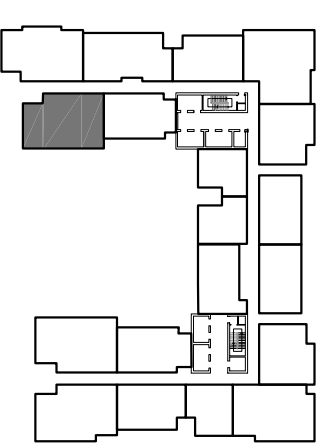

MẶT BẰNG TẦNG 4 ĐẾN TẦNG 37 TÒA A1 VINHOMES GARDENIA

MẶT BẰNG CĂN HỘ TẦNG 4 ĐẾN TẦNG 37 TÒA A1

(CĂN HỘ 01)

VINHOMIES GARDENIA

DIỆN TÍCH TİM TƯỜNG: 84.1 M2

DIỆN TÍCH THÔNG THỦY: 76.8 M2

MẶT BẰNG CĂN HỘ TẦNG 4 ĐẾN TẦNG 37 TÒA A1

(CĂN HỘ 02)

VINHOMES GARDENIA

DIỆN TÍCH TÍNH TƯỜNG: 114.8 M²

DIỆN TÍCH THÔNG THỦY: 105.8 M²

MẶT BẰNG CĂN HỘ TẦNG 4 ĐẾN TẦNG 37 TÒA A1

(CĂN HỘ 03)

VINHOMES GARDENIA

DIỆN TÍCH TÍNH TƯỜNG: 111.7 M²

DIỆN TÍCH THÔNG THỦY: 102.0 M²

MẶT BẰNG CĂN HỘ TẦNG 4 ĐẾN TẦNG 37 TÒA A1

(CĂN HỘ 04)

VINHOMES GARDENIA

DIỆN TÍCH TİM TƯỜNG: 110.3 M2

DIỆN TÍCH THÔNG THỦY: 101.0 M2

MẶT BẰNG CĂN HỘ TẦNG 4 ĐẾN TẦNG 37 TÒA A1 (CĂN HỘ 05) VINHOMES GARDENIA

DIỆN TÍCH TÍNH TƯỜNG: 82.9 M2
DIỆN TÍCH THÔNG THỦY: 76.9 M2

MẶT BẰNG CĂN HỘ TẦNG 4 ĐẾN TẦNG 37 TÒA A1

(CĂN HỘ 06)

VINHOMES GARDENIA

DIỆN TÍCH TİM TƯỜNG: 129.2 M2

DIỆN TÍCH THÔNG THỦY: 122.2 M2

MẶT BẰNG CĂN HỘ TẦNG 4 ĐẾN TẦNG 37 TÒA A1