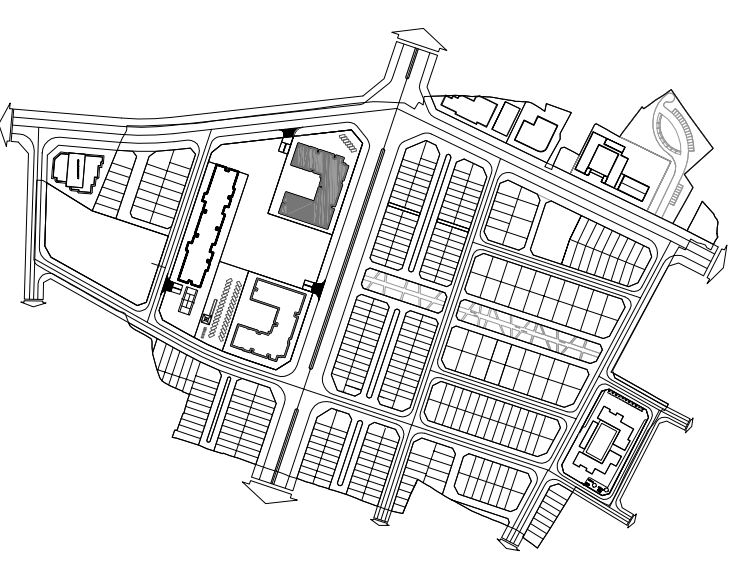

(CĂN HỘ 07)

VINHOMIES GARDENIA

DIỆN TÍCH TÍNH TƯỜNG: 85.7 M²

DIỆN TÍCH THÔNG THỦY: 80.3 M²

**MẶT BẰNG CĂN HỘ TẦNG 4 ĐẾN TẦNG 37 TÒA A1
(CĂN HỘ 08)
VINHOMES GARDENIA**

DIỆN TÍCH TÍNH TƯỜNG: 78.5 M2

DIỆN TÍCH THÔNG THỦY: 73.0 M2

MẶT BẰNG CĂN HỘ TẦNG 4 ĐẾN TẦNG 37 TÒA A1

(CĂN HỘ 09)

VINHOMIES GARDENIA

DIỆN TÍCH TİM TƯỜNG: 78.5 M2

DIỆN TÍCH THÔNG THỦY: 73.8 M2

MẶT BẰNG CĂN HỘ TẦNG 4 ĐẾN TẦNG 37 TÒA A1

(CĂN HỘ 10)

VINHOMIES GARDENIA

DIỆN TÍCH TÍNH TƯỜNG: 85.8 M²

DIỆN TÍCH THÔNG THỦY: 81.3 M²

MẶT BẰNG CĂN HỘ TẦNG 4 ĐẾN TẦNG 37 TÒA A1

(CĂN HỘ 11)

VINHOMES GARDENIA

DIỆN TÍCH TİM TƯỜNG: 119.4 M2

DIỆN TÍCH THÔNG THỦY: 110.6 M2

MẶT BẰNG CĂN HỘ DUPLEX TẦNG 4 ĐẾN TẦNG 37 TÒA A1

(CĂN HỘ 12)

VINHOMIES GARDENIA

DIỆN TÍCH TİM TƯỜNG TẦNG 1: 60.2 M2

DIỆN TÍCH THÔNG THỦY TẦNG 1: 55.5 M2

DIỆN TÍCH TİM TƯỜNG TẦNG 2: 42.1 M2

DIỆN TÍCH THÔNG THỦY TẦNG 2: 37.9 M2

**MẶT BẰNG CĂN HỘ TẦNG 4 ĐẾN TẦNG 37 TÒA A1
(CĂN HỘ 12A)
VINHOMES GARDENIA**