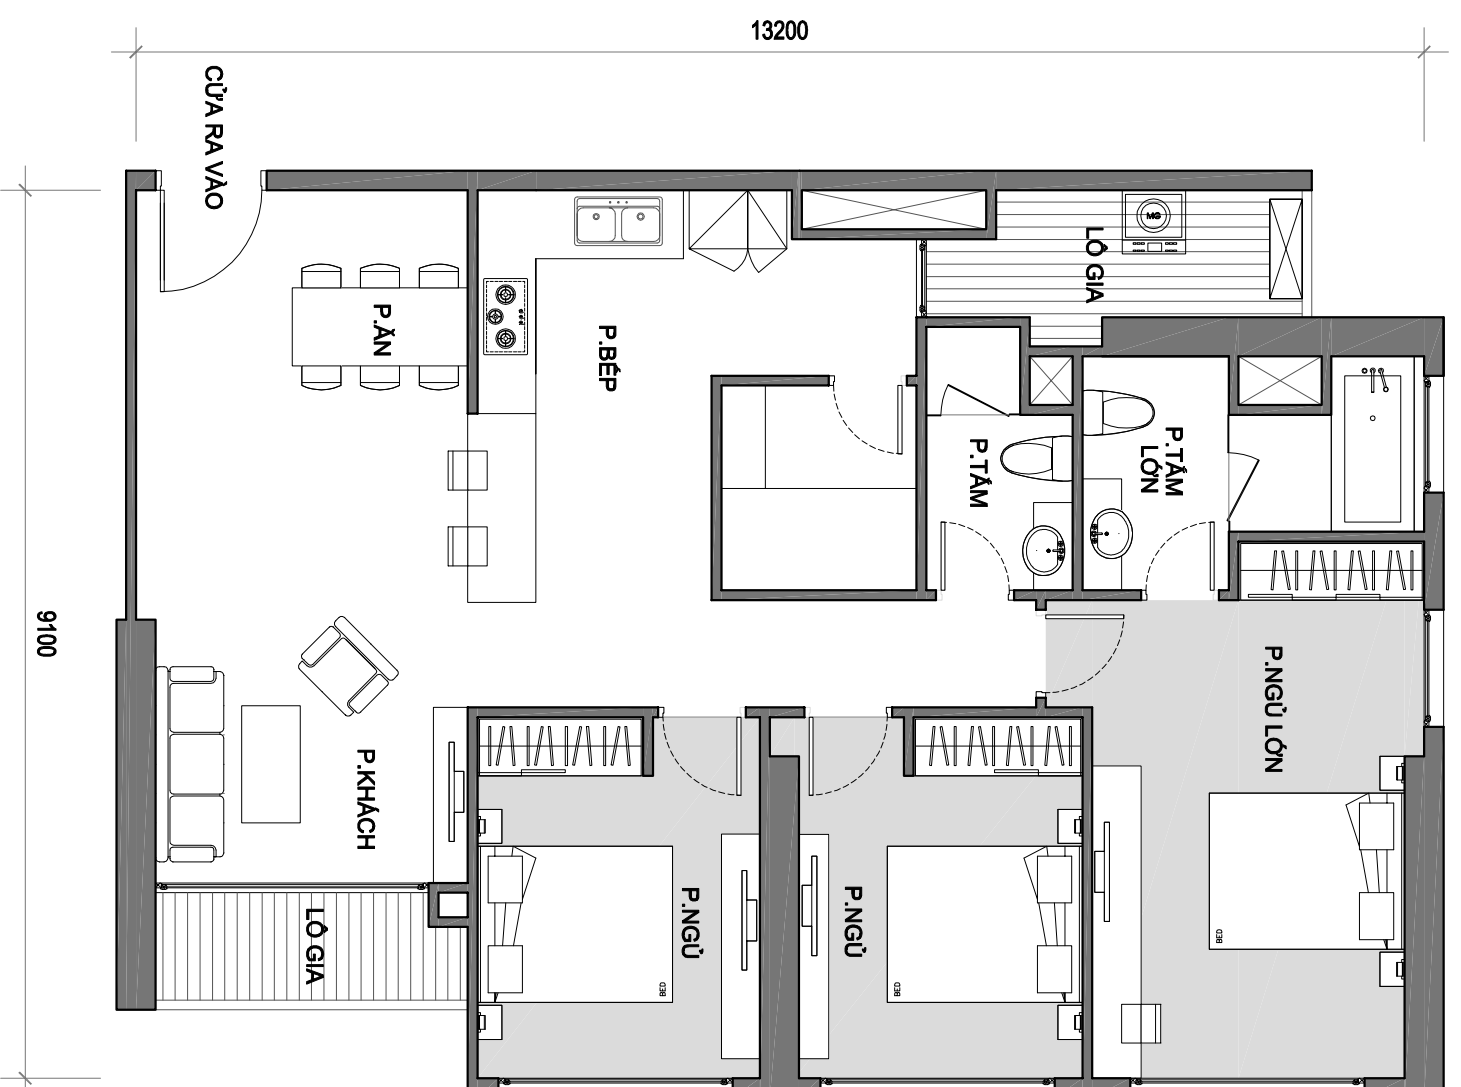

MẶT BẰNG CĂN HỘ TẦNG 4 ĐẾN TẦNG 37 TÒA A1

(CĂN HỘ 09)

VINHOMIES GARDENIA

DIỆN TÍCH TİM TƯỜNG: 78.5 M2

DIỆN TÍCH THÔNG THỦY: 73.8 M2

MẶT BẰNG CĂN HỘ TẦNG 4 ĐẾN TẦNG 37 TÒA A1

(CĂN HỘ 10)

VINHOMIES GARDENIA

DIỆN TÍCH TÍNH TƯỜNG: 85.8 M²

DIỆN TÍCH THÔNG THỦY: 81.3 M²

MẶT BẰNG CĂN HỘ TẦNG 4 ĐẾN TẦNG 37 TÒA A1

(CĂN HỘ 11)

VINHOMES GARDENIA

DIỆN TÍCH TİM TƯỜNG: 119.4 M2

DIỆN TÍCH THÔNG THỦY: 110.6 M2

MẶT BẰNG CĂN HỘ DUPLEX TẦNG 4 ĐẾN TẦNG 37 TÒA A1

(CĂN HỘ 12)

VINHOMIES GARDENIA

DIỆN TÍCH TİM TƯỜNG TẦNG 1: 60.2 M2

DIỆN TÍCH THÔNG THỦY TẦNG 1: 55.5 M2

DIỆN TÍCH TİM TƯỜNG TẦNG 2: 42.1 M2

DIỆN TÍCH THÔNG THỦY TẦNG 2: 37.9 M2

**MẶT BẰNG CĂN HỘ TẦNG 4 ĐẾN TẦNG 37 TÒA A1
(CĂN HỘ 12A)
VINHOMES GARDENIA**

DIỆN TÍCH TÍNH TƯỜNG: 80.6 M2

DIỆN TÍCH THÔNG THỦY: 75.1 M2

MẶT BẰNG CĂN HỘ TẦNG 4 ĐẾN TẦNG 37 TÒA A1

(CĂN HỘ 12B)

VINHOMES GARDENIA

DIỆN TÍCH TİM TƯỜNG: 115.7 M2

DIỆN TÍCH THÔNG THỦY: 106.5 M2

MẶT BẰNG CĂN HỘ TẦNG 4 ĐẾN TẦNG 37 TÒA A1