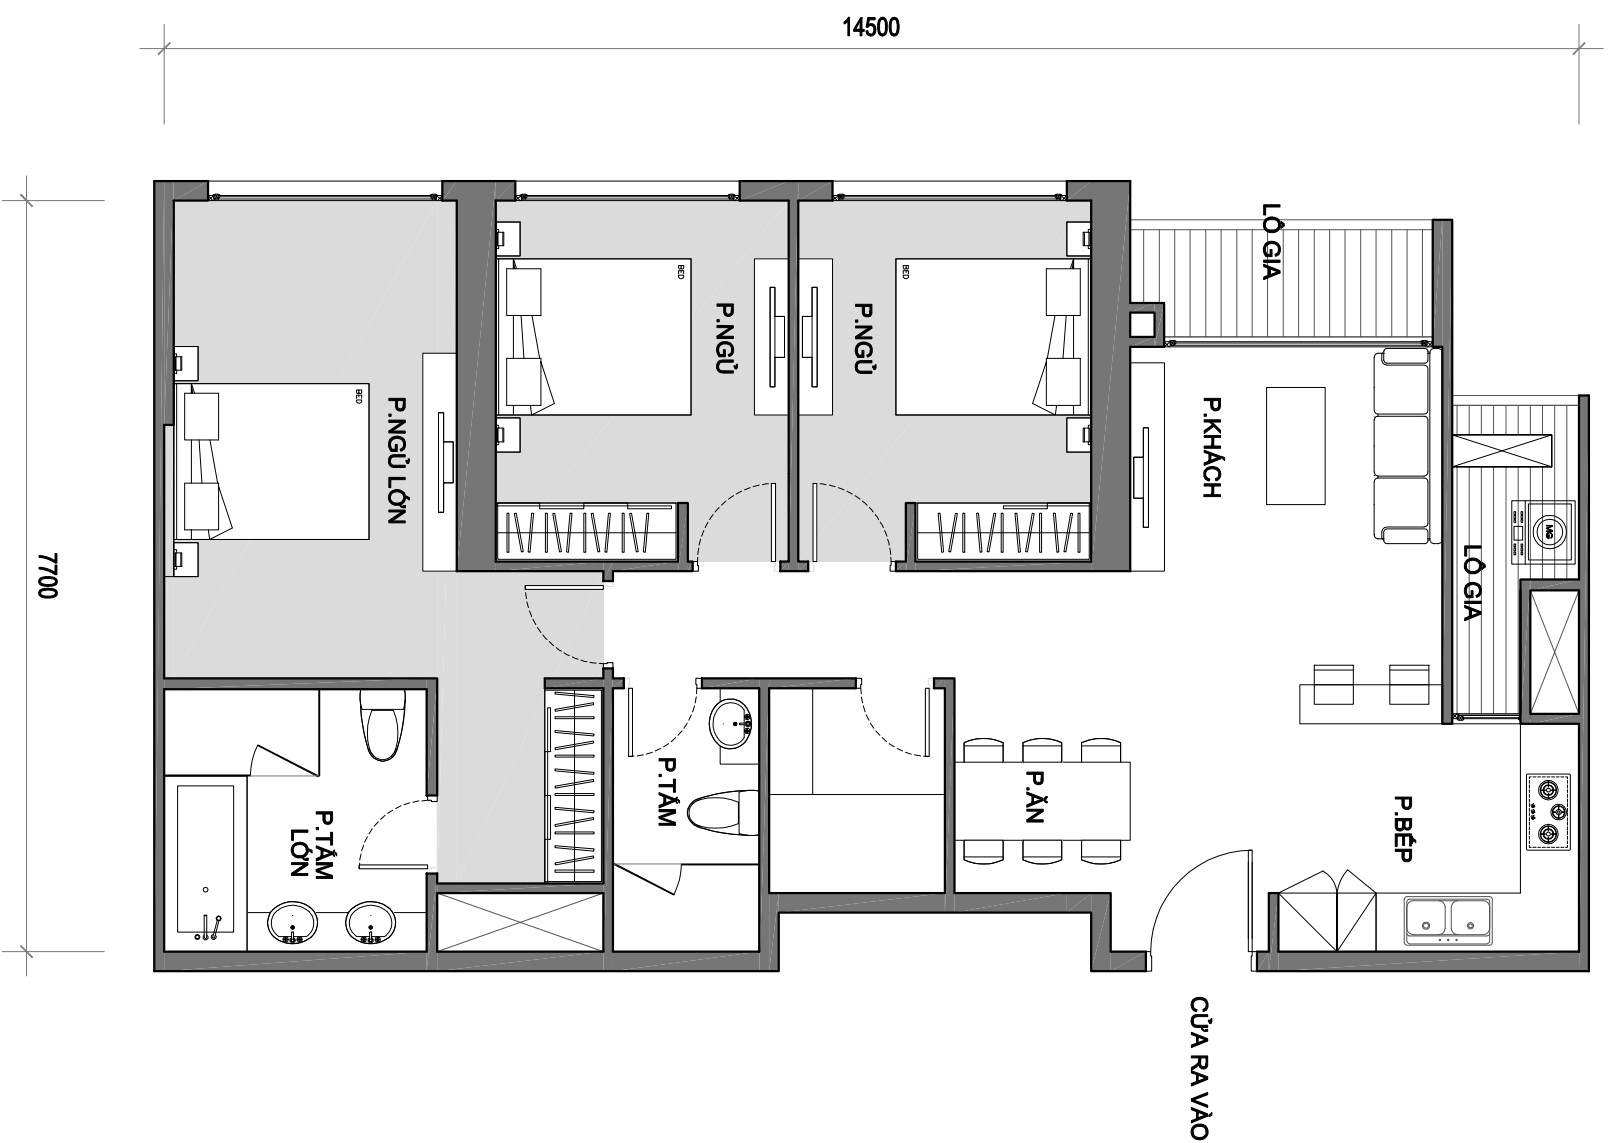

(CĂN HỘ 02)

VINHOMES GARDENIA

DIỆN TÍCH TÍNH TƯỜNG: 114.8 M²

DIỆN TÍCH THÔNG THỦY: 105.8 M²

MẶT BẰNG CĂN HỘ TẦNG 4 ĐẾN TẦNG 37 TÒA A1

(CĂN HỘ 03)

VINHOMES GARDENIA

DIỆN TÍCH TÍNH TƯỜNG: 111.7 M²

DIỆN TÍCH THÔNG THỦY: 102.0 M²

MẶT BẰNG CĂN HỘ TẦNG 4 ĐẾN TẦNG 37 TÒA A1

(CĂN HỘ 04)

VINHOMES GARDENIA

DIỆN TÍCH TİM TƯỜNG: 110.3 M2

DIỆN TÍCH THÔNG THỦY: 101.0 M2

MẶT BẰNG CĂN HỘ TẦNG 4 ĐẾN TẦNG 37 TÒA A1 (CĂN HỘ 05) VINHOMES GARDENIA

DIỆN TÍCH TÍNH TƯỜNG: 82.9 M2
DIỆN TÍCH THÔNG THỦY: 76.9 M2

MẶT BẰNG CĂN HỘ TẦNG 4 ĐẾN TẦNG 37 TÒA A1

(CĂN HỘ 06)

VINHOMES GARDENIA

DIỆN TÍCH TİM TƯỜNG: 129.2 M2

DIỆN TÍCH THÔNG THỦY: 122.2 M2

MẶT BẰNG CĂN HỘ TẦNG 4 ĐẾN TẦNG 37 TÒA A1

(CĂN HỘ 07)

VINHOMIES GARDENIA

DIỆN TÍCH TÍNH TƯỜNG: 85.7 M²

DIỆN TÍCH THÔNG THỦY: 80.3 M²

**MẶT BẰNG CĂN HỘ TẦNG 4 ĐẾN TẦNG 37 TÒA A1
(CĂN HỘ 08)
VINHOMES GARDENIA**

DIỆN TÍCH TÍNH TƯỜNG: 78.5 M2

DIỆN TÍCH THÔNG THỦY: 73.0 M2