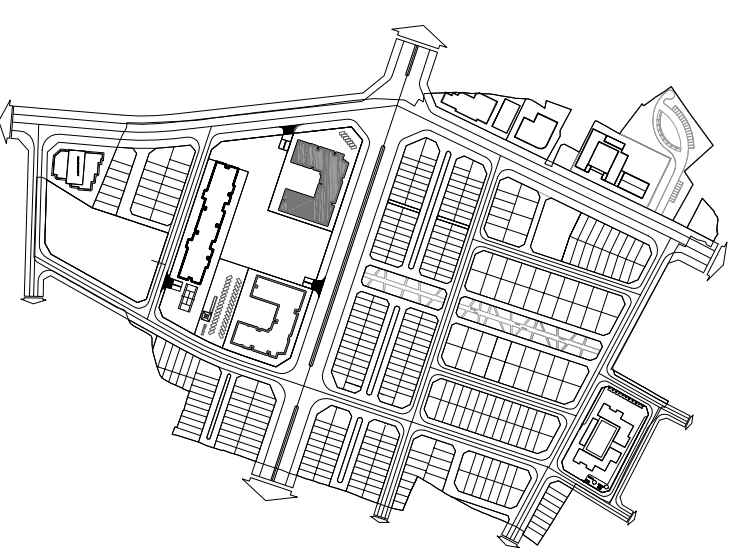

DIỆN TÍCH TÍNH TƯỜNG: 82.9 M2
DIỆN TÍCH THÔNG THỦY: 76.9 M2

MẶT BẰNG CĂN HỘ TẦNG 4 ĐẾN TẦNG 37 TÒA A1

(CĂN HỘ 06)

VINHOMES GARDENIA

DIỆN TÍCH TİM TƯỜNG: 129.2 M2

DIỆN TÍCH THÔNG THỦY: 122.2 M2

MẶT BẰNG CĂN HỘ TẦNG 4 ĐẾN TẦNG 37 TÒA A1

(CĂN HỘ 07)

VINHOMIES GARDENIA

DIỆN TÍCH TÍNH TƯỜNG: 85.7 M²

DIỆN TÍCH THÔNG THỦY: 80.3 M²

**MẶT BẰNG CĂN HỘ TẦNG 4 ĐẾN TẦNG 37 TÒA A1
(CĂN HỘ 08)
VINHOMES GARDENIA**

DIỆN TÍCH TÍNH TƯỜNG: 78.5 M2

DIỆN TÍCH THÔNG THỦY: 73.0 M2

MẶT BẰNG CĂN HỘ TẦNG 4 ĐẾN TẦNG 37 TÒA A1

(CĂN HỘ 09)

VINHOMIES GARDENIA

DIỆN TÍCH TİM TƯỜNG: 78.5 M2

DIỆN TÍCH THÔNG THỦY: 73.8 M2

MẶT BẰNG CĂN HỘ TẦNG 4 ĐẾN TẦNG 37 TÒA A1

(CĂN HỘ 10)

VINHOMIES GARDENIA

DIỆN TÍCH TÍNH TƯỜNG: 85.8 M²

DIỆN TÍCH THÔNG THỦY: 81.3 M²

MẶT BẰNG CĂN HỘ TẦNG 4 ĐẾN TẦNG 37 TÒA A1

(CĂN HỘ 11)

VINHOMES GARDENIA

DIỆN TÍCH TİM TƯỜNG: 119.4 M2

DIỆN TÍCH THÔNG THỦY: 110.6 M2

MẶT BẰNG CĂN HỘ DUPLEX TẦNG 4 ĐẾN TẦNG 37 TÒA A1