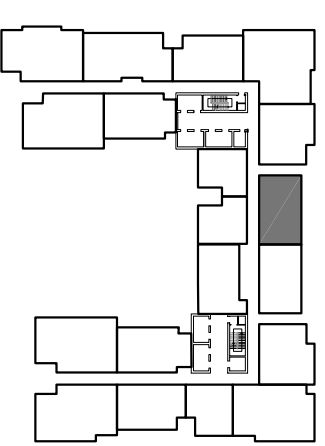

DIỆN TÍCH TÍNH TƯỜNG: 82.9 M2
DIỆN TÍCH THÔNG THỦY: 76.9 M2

MẶT BẰNG CĂN HỘ TẦNG 4 ĐẾN TẦNG 37 TÒA A1

(CĂN HỘ 06)

VINHOMES GARDENIA

DIỆN TÍCH TİM TƯỜNG: 129.2 M2

DIỆN TÍCH THÔNG THỦY: 122.2 M2

MẶT BẰNG CĂN HỘ TẦNG 4 ĐẾN TẦNG 37 TÒA A1

(CĂN HỘ 07)

VINHOMIES GARDENIA

DIỆN TÍCH TÍNH TƯỜNG: 85.7 M²

DIỆN TÍCH THÔNG THỦY: 80.3 M²

**MẶT BẰNG CĂN HỘ TẦNG 4 ĐẾN TẦNG 37 TÒA A1
(CĂN HỘ 08)
VINHOMES GARDENIA**

DIỆN TÍCH TÍNH TƯỜNG: 78.5 M2

DIỆN TÍCH THÔNG THỦY: 73.0 M2

MẶT BẰNG CĂN HỘ TẦNG 4 ĐẾN TẦNG 37 TÒA A1

(CĂN HỘ 09)

VINHOMIES GARDENIA

DIỆN TÍCH TİM TƯỜNG: 78.5 M2

DIỆN TÍCH THÔNG THỦY: 73.8 M2

MẶT BẰNG CĂN HỘ TẦNG 4 ĐẾN TẦNG 37 TÒA A1

(CĂN HỘ 10)

VINHOMIES GARDENIA

DIỆN TÍCH TÍNH TƯỜNG: 85.8 M²

DIỆN TÍCH THÔNG THỦY: 81.3 M²

MẶT BẰNG CĂN HỘ TẦNG 4 ĐẾN TẦNG 37 TÒA A1

(CĂN HỘ 11)

VINHOMES GARDENIA

DIỆN TÍCH TİM TƯỜNG: 119.4 M2

DIỆN TÍCH THÔNG THỦY: 110.6 M2

MẶT BẰNG CĂN HỘ DUPLEX TẦNG 4 ĐẾN TẦNG 37 TÒA A1