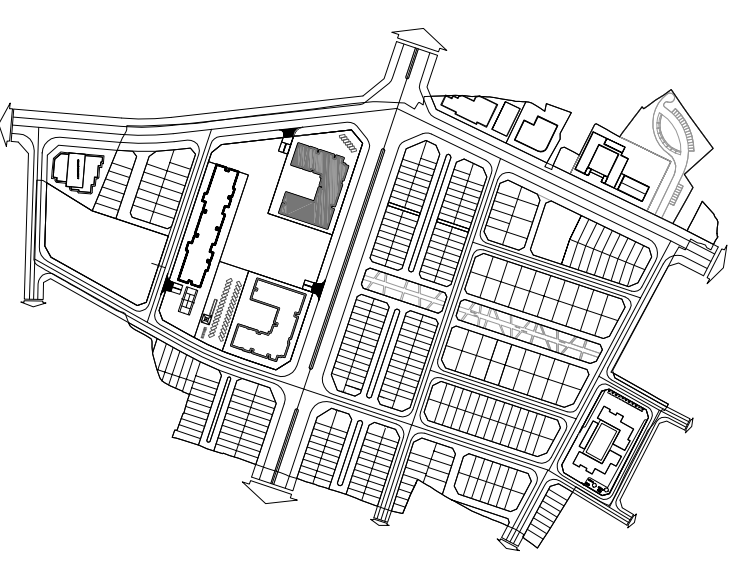

MẶT BẰNG CĂN HỘ TẦNG 4 ĐẾN TẦNG 37 TÒA A1

(CĂN HỘ 09)

VINHOMIES GARDENIA

DIỆN TÍCH TİM TƯỜNG: 78.5 M2

DIỆN TÍCH THÔNG THỦY: 73.8 M2

MẶT BẰNG CĂN HỘ TẦNG 4 ĐẾN TẦNG 37 TÒA A1

(CĂN HỘ 10)

VINHOMIES GARDENIA

DIỆN TÍCH TÍNH TƯỜNG: 85.8 M²

DIỆN TÍCH THÔNG THỦY: 81.3 M²

MẶT BẰNG CĂN HỘ TẦNG 4 ĐẾN TẦNG 37 TÒA A1

(CĂN HỘ 11)

VINHOMES GARDENIA

DIỆN TÍCH TİM TƯỜNG: 119.4 M2

DIỆN TÍCH THÔNG THỦY: 110.6 M2

MẶT BẰNG CĂN HỘ DUPLEX TẦNG 4 ĐẾN TẦNG 37 TÒA A1

(CĂN HỘ 12)

VINHOMIES GARDENIA

DIỆN TÍCH TİM TƯỜNG TẦNG 1: 60.2 M2

DIỆN TÍCH THÔNG THỦY TẦNG 1: 55.5 M2

DIỆN TÍCH TİM TƯỜNG TẦNG 2: 42.1 M2

DIỆN TÍCH THÔNG THỦY TẦNG 2: 37.9 M2

**MẶT BẰNG CĂN HỘ TẦNG 4 ĐẾN TẦNG 37 TÒA A1
(CĂN HỘ 12A)
VINHOMES GARDENIA**

DIỆN TÍCH TÍNH TƯỜNG: 80.6 M2

DIỆN TÍCH THÔNG THỦY: 75.1 M2

MẶT BẰNG CĂN HỘ TẦNG 4 ĐẾN TẦNG 37 TÒA A1

(CĂN HỘ 12B)

VINHOMES GARDENIA

DIỆN TÍCH TİM TƯỜNG: 115.7 M2

DIỆN TÍCH THÔNG THỦY: 106.5 M2

MẶT BẰNG CĂN HỘ TẦNG 4 ĐẾN TẦNG 37 TÒA A1