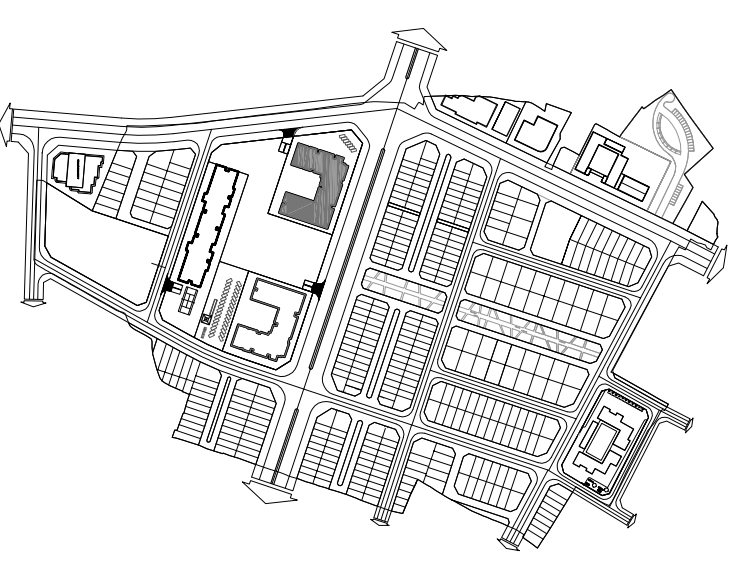

MẶT BẰNG TẦNG 4 ĐẾN TẦNG 37 TÒA A1 VINHOMES GARDENIA

MẶT BẰNG CĂN HỘ TẦNG 4 ĐẾN TẦNG 37 TÒA A1

(CĂN HỘ 01)

VINHOMIES GARDENIA

DIỆN TÍCH TİM TƯỜNG: 84.1 M2

DIỆN TÍCH THÔNG THỦY: 76.8 M2

MẶT BẰNG CĂN HỘ TẦNG 4 ĐẾN TẦNG 37 TÒA A1

(CĂN HỘ 02)

VINHOMES GARDENIA

DIỆN TÍCH TÍNH TƯỜNG: 114.8 M²

DIỆN TÍCH THÔNG THỦY: 105.8 M²

MẶT BẰNG CĂN HỘ TẦNG 4 ĐẾN TẦNG 37 TÒA A1

(CĂN HỘ 03)

VINHOMES GARDENIA

DIỆN TÍCH TÍNH TƯỜNG: 111.7 M²

DIỆN TÍCH THÔNG THỦY: 102.0 M²

MẶT BẰNG CĂN HỘ TẦNG 4 ĐẾN TẦNG 37 TÒA A1

(CĂN HỘ 04)

VINHOMES GARDENIA

DIỆN TÍCH TİM TƯỜNG: 110.3 M2

DIỆN TÍCH THÔNG THỦY: 101.0 M2

MẶT BẰNG CĂN HỘ TẦNG 4 ĐẾN TẦNG 37 TÒA A1 (CĂN HỘ 05) VINHOMES GARDENIA

DIỆN TÍCH TÍNH TƯỜNG: 82.9 M2
DIỆN TÍCH THÔNG THỦY: 76.9 M2

MẶT BẰNG CĂN HỘ TẦNG 4 ĐẾN TẦNG 37 TÒA A1

(CĂN HỘ 06)

VINHOMES GARDENIA

DIỆN TÍCH TİM TƯỜNG: 129.2 M2

DIỆN TÍCH THÔNG THỦY: 122.2 M2

MẶT BẰNG CĂN HỘ TẦNG 4 ĐẾN TẦNG 37 TÒA A1