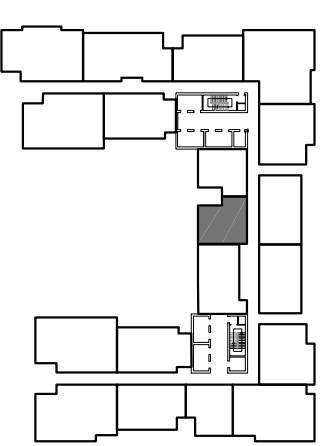

(CĂN HỘ 15)

VINHOMES GARDENIA

DIỆN TÍCH TÍNH TƯỜNG: 115.4 M²

DIỆN TÍCH THÔNG THỦY: 106.0 M²

MẶT BẰNG CĂN HỘ TẦNG 4 ĐẾN TẦNG 37 TÒA A1

(CĂN HỘ 16)

VINHOMIES GARDENIA

DIỆN TÍCH TİM TƯỜNG: 86.0 M2

DIỆN TÍCH THÔNG THỦY: 79.9 M2

MẶT BẰNG CĂN HỘ TẦNG 4 ĐẾN TẦNG 37 TÒA A1

(CĂN HỘ 17)

VINHOMIES GARDENIA

DIỆN TÍCH TÍNH TƯỜNG: 80.5 M2

DIỆN TÍCH THÔNG THỦY: 74.1 M2

**MẶT BẰNG CĂN HỘ TẦNG 4 ĐẾN TẦNG 37 TÒA A1
(CĂN HỘ 18)
VINHOMES GARDENIA**

DIỆN TÍCH TÍNH TƯỜNG: 56.6 M2

DIỆN TÍCH THÔNG THỦY: 52.4 M2

MẶT BẰNG CĂN HỘ TẦNG 4 ĐẾN TẦNG 37 TÒA A1 (CĂN HỘ 19) VINHOMES GARDENIA

DIỆN TÍCH TÍNH TƯỜNG: 56.6 M²

DIỆN TÍCH THÔNG THỦY: 52.4 M²