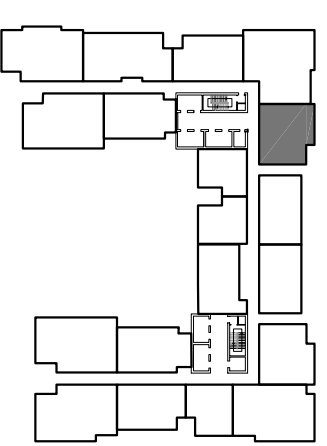

DIỆN TÍCH THÔNG THỦY: 102.0 M²

MẶT BẰNG CĂN HỘ TẦNG 4 ĐẾN TẦNG 37 TÒA A1

(CĂN HỘ 04)

VINHOMES GARDENIA

DIỆN TÍCH TİM TƯỜNG: 110.3 M2

DIỆN TÍCH THÔNG THỦY: 101.0 M2

MẶT BẰNG CĂN HỘ TẦNG 4 ĐẾN TẦNG 37 TÒA A1 (CĂN HỘ 05) VINHOMES GARDENIA

DIỆN TÍCH TÍNH TƯỜNG: 82.9 M2
DIỆN TÍCH THÔNG THỦY: 76.9 M2

MẶT BẰNG CĂN HỘ TẦNG 4 ĐẾN TẦNG 37 TÒA A1

(CĂN HỘ 06)

VINHOMES GARDENIA

DIỆN TÍCH TİM TƯỜNG: 129.2 M2

DIỆN TÍCH THÔNG THỦY: 122.2 M2

MẶT BẰNG CĂN HỘ TẦNG 4 ĐẾN TẦNG 37 TÒA A1

(CĂN HỘ 07)

VINHOMIES GARDENIA

DIỆN TÍCH TÍNH TƯỜNG: 85.7 M²

DIỆN TÍCH THÔNG THỦY: 80.3 M²

**MẶT BẰNG CĂN HỘ TẦNG 4 ĐẾN TẦNG 37 TÒA A1
(CĂN HỘ 08)
VINHOMES GARDENIA**

DIỆN TÍCH TÍNH TƯỜNG: 78.5 M2

DIỆN TÍCH THÔNG THỦY: 73.0 M2

MẶT BẰNG CĂN HỘ TẦNG 4 ĐẾN TẦNG 37 TÒA A1

(CĂN HỘ 09)

VINHOMIES GARDENIA

DIỆN TÍCH TİM TƯỜNG: 78.5 M2

DIỆN TÍCH THÔNG THỦY: 73.8 M2

MẶT BẰNG CĂN HỘ TẦNG 4 ĐẾN TẦNG 37 TÒA A1

(CĂN HỘ 10)

VINHOMIES GARDENIA