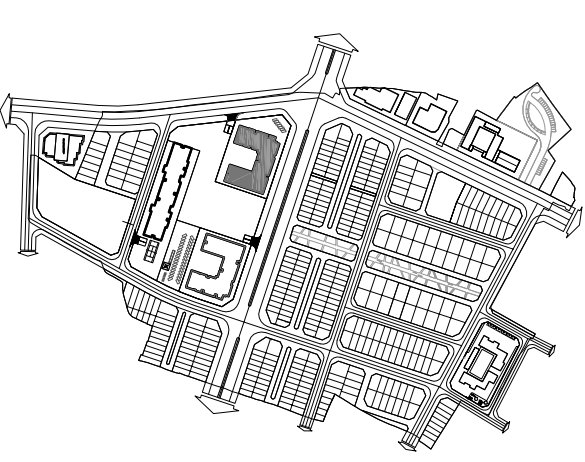

MẶT BẰNG TẦNG 4 ĐẾN TẦNG 37 TÒA A1 VINHOMES GARDENIA

MẶT BẰNG CĂN HỘ TẦNG 4 ĐẾN TẦNG 37 TÒA A1

(CĂN HỘ 01)

VINHOMIES GARDENIA

DIỆN TÍCH TİM TƯỜNG: 84.1 M2

DIỆN TÍCH THÔNG THỦY: 76.8 M2

MẶT BẰNG CĂN HỘ TẦNG 4 ĐẾN TẦNG 37 TÒA A1

(CĂN HỘ 02)

VINHOMES GARDENIA

DIỆN TÍCH TÍNH TƯỜNG: 114.8 M²

DIỆN TÍCH THÔNG THỦY: 105.8 M²

MẶT BẰNG CĂN HỘ TẦNG 4 ĐẾN TẦNG 37 TÒA A1

(CĂN HỘ 03)

VINHOMES GARDENIA

DIỆN TÍCH TÍNH TƯỜNG: 111.7 M²

DIỆN TÍCH THÔNG THỦY: 102.0 M²

MẶT BẰNG CĂN HỘ TẦNG 4 ĐẾN TẦNG 37 TÒA A1

(CĂN HỘ 04)

VINHOMES GARDENIA

DIỆN TÍCH TİM TƯỜNG: 110.3 M2

DIỆN TÍCH THÔNG THỦY: 101.0 M2

MẶT BẰNG CĂN HỘ TẦNG 4 ĐẾN TẦNG 37 TÒA A1 (CĂN HỘ 05) VINHOMES GARDENIA

DIỆN TÍCH TÍNH TƯỜNG: 82.9 M2
DIỆN TÍCH THÔNG THỦY: 76.9 M2

MẶT BẰNG CĂN HỘ TẦNG 4 ĐẾN TẦNG 37 TÒA A1

(CĂN HỘ 06)

VINHOMES GARDENIA

DIỆN TÍCH TİM TƯỜNG: 129.2 M2

DIỆN TÍCH THÔNG THỦY: 122.2 M2

MẶT BẰNG CĂN HỘ TẦNG 4 ĐẾN TẦNG 37 TÒA A1