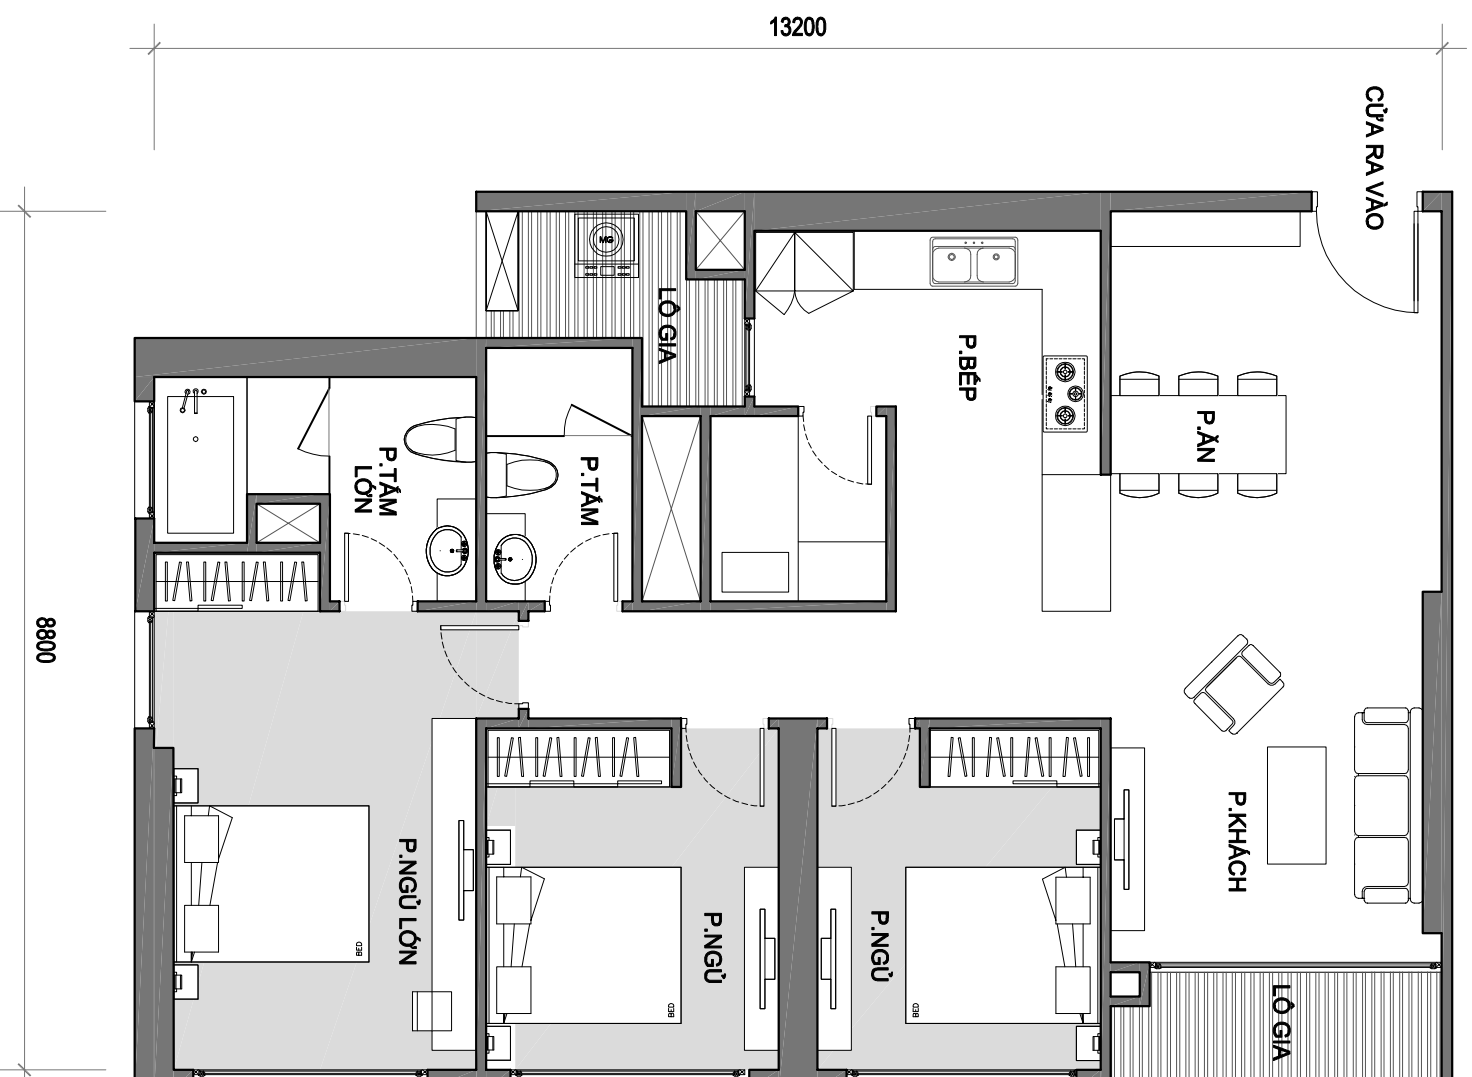

MẶT BẰNG TẦNG 4 ĐẾN TẦNG 37 TÒA A1 VINHOMES GARDENIA

MẶT BẰNG CĂN HỘ TẦNG 4 ĐẾN TẦNG 37 TÒA A1

(CĂN HỘ 01)

VINHOMIES GARDENIA

DIỆN TÍCH TİM TƯỜNG: 84.1 M2

DIỆN TÍCH THÔNG THỦY: 76.8 M2

MẶT BẰNG CĂN HỘ TẦNG 4 ĐẾN TẦNG 37 TÒA A1

(CĂN HỘ 02)

VINHOMES GARDENIA

DIỆN TÍCH TÍNH TƯỜNG: 114.8 M²

DIỆN TÍCH THÔNG THỦY: 105.8 M²

MẶT BẰNG CĂN HỘ TẦNG 4 ĐẾN TẦNG 37 TÒA A1

(CĂN HỘ 03)

VINHOMES GARDENIA

DIỆN TÍCH TÍNH TƯỜNG: 111.7 M²

DIỆN TÍCH THÔNG THỦY: 102.0 M²

MẶT BẰNG CĂN HỘ TẦNG 4 ĐẾN TẦNG 37 TÒA A1

(CĂN HỘ 04)

VINHOMES GARDENIA

DIỆN TÍCH TİM TƯỜNG: 110.3 M2

DIỆN TÍCH THÔNG THỦY: 101.0 M2

MẶT BẰNG CĂN HỘ TẦNG 4 ĐẾN TẦNG 37 TÒA A1 (CĂN HỘ 05) VINHOMES GARDENIA

DIỆN TÍCH TÍNH TƯỜNG: 82.9 M2
DIỆN TÍCH THÔNG THỦY: 76.9 M2

MẶT BẰNG CĂN HỘ TẦNG 4 ĐẾN TẦNG 37 TÒA A1

(CĂN HỘ 06)

VINHOMES GARDENIA

DIỆN TÍCH TİM TƯỜNG: 129.2 M2

DIỆN TÍCH THÔNG THỦY: 122.2 M2

MẶT BẰNG CĂN HỘ TẦNG 4 ĐẾN TẦNG 37 TÒA A1