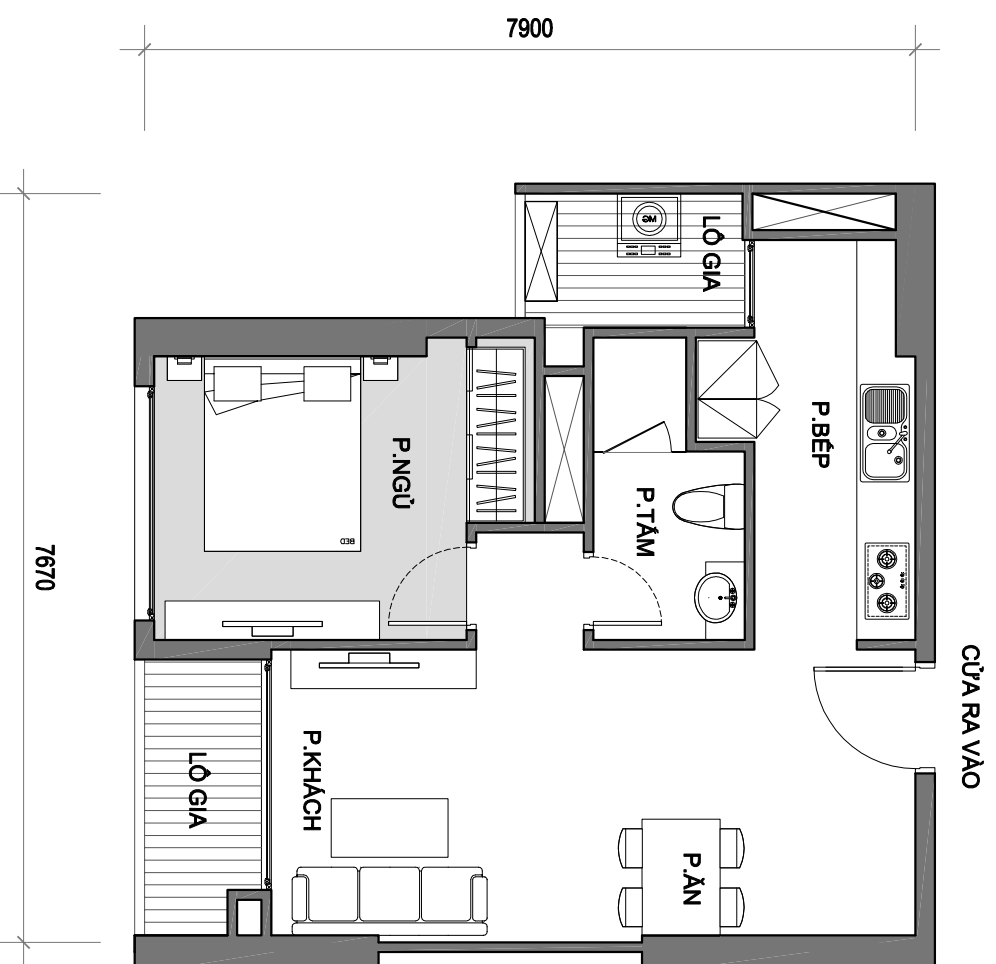

(CĂN HỘ 15)

VINHOMES GARDENIA

DIỆN TÍCH TÍNH TƯỜNG: 115.4 M²

DIỆN TÍCH THÔNG THỦY: 106.0 M²

MẶT BẰNG CĂN HỘ TẦNG 4 ĐẾN TẦNG 37 TÒA A1

(CĂN HỘ 16)

VINHOMIES GARDENIA

DIỆN TÍCH TİM TƯỜNG: 86.0 M2

DIỆN TÍCH THÔNG THỦY: 79.9 M2

MẶT BẰNG CĂN HỘ TẦNG 4 ĐẾN TẦNG 37 TÒA A1

(CĂN HỘ 17)

VINHOMIES GARDENIA

DIỆN TÍCH TÍNH TƯỜNG: 80.5 M2

DIỆN TÍCH THÔNG THỦY: 74.1 M2

**MẶT BẰNG CĂN HỘ TẦNG 4 ĐẾN TẦNG 37 TÒA A1
(CĂN HỘ 18)
VINHOMES GARDENIA**

DIỆN TÍCH TÍNH TƯỜNG: 56.6 M2

DIỆN TÍCH THÔNG THỦY: 52.4 M2

MẶT BẰNG CĂN HỘ TẦNG 4 ĐẾN TẦNG 37 TÒA A1 (CĂN HỘ 19) VINHOMES GARDENIA

DIỆN TÍCH TÍNH TƯỜNG: 56.6 M²

DIỆN TÍCH THÔNG THỦY: 52.4 M²