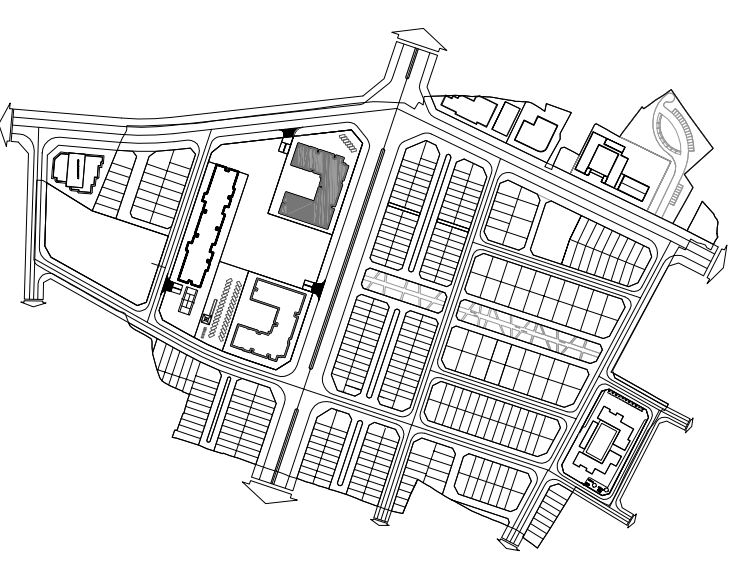

MẶT BẰNG TẦNG 4 ĐẾN TẦNG 37 TÒA A1 VINHOMES GARDENIA

MẶT BẰNG CĂN HỘ TẦNG 4 ĐẾN TẦNG 37 TÒA A1

(CĂN HỘ 01)

VINHOMIES GARDENIA

DIỆN TÍCH TİM TƯỜNG: 84.1 M2

DIỆN TÍCH THÔNG THỦY: 76.8 M2

MẶT BẰNG CĂN HỘ TẦNG 4 ĐẾN TẦNG 37 TÒA A1

(CĂN HỘ 02)

VINHOMES GARDENIA

DIỆN TÍCH TÍNH TƯỜNG: 114.8 M²

DIỆN TÍCH THÔNG THỦY: 105.8 M²

MẶT BẰNG CĂN HỘ TẦNG 4 ĐẾN TẦNG 37 TÒA A1

(CĂN HỘ 03)

VINHOMES GARDENIA

DIỆN TÍCH TÍNH TƯỜNG: 111.7 M²

DIỆN TÍCH THÔNG THỦY: 102.0 M²

MẶT BẰNG CĂN HỘ TẦNG 4 ĐẾN TẦNG 37 TÒA A1

(CĂN HỘ 04)

VINHOMES GARDENIA

DIỆN TÍCH TİM TƯỜNG: 110.3 M2

DIỆN TÍCH THÔNG THỦY: 101.0 M2

MẶT BẰNG CĂN HỘ TẦNG 4 ĐẾN TẦNG 37 TÒA A1 (CĂN HỘ 05) VINHOMES GARDENIA

DIỆN TÍCH TÍNH TƯỜNG: 82.9 M2
DIỆN TÍCH THÔNG THỦY: 76.9 M2

MẶT BẰNG CĂN HỘ TẦNG 4 ĐẾN TẦNG 37 TÒA A1

(CĂN HỘ 06)

VINHOMES GARDENIA

DIỆN TÍCH TİM TƯỜNG: 129.2 M2

DIỆN TÍCH THÔNG THỦY: 122.2 M2

MẶT BẰNG CĂN HỘ TẦNG 4 ĐẾN TẦNG 37 TÒA A1