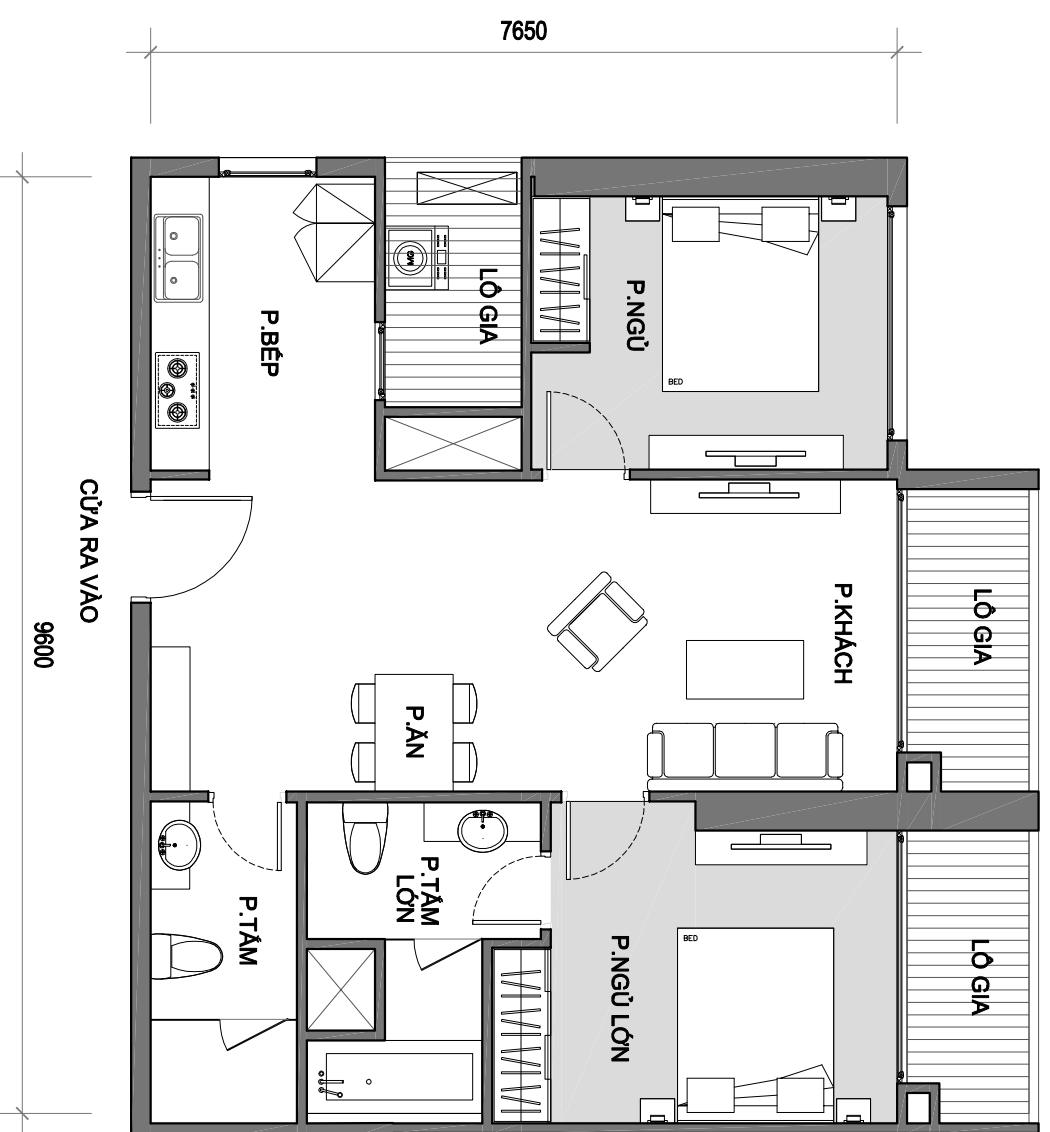

(CĂN HỘ 07)

VINHOMIES GARDENIA

DIỆN TÍCH TÍNH TƯỜNG: 85.7 M²

DIỆN TÍCH THÔNG THỦY: 80.3 M²

**MẶT BẰNG CĂN HỘ TẦNG 4 ĐẾN TẦNG 37 TÒA A1
(CĂN HỘ 08)
VINHOMES GARDENIA**

DIỆN TÍCH TÍNH TƯỜNG: 78.5 M2

DIỆN TÍCH THÔNG THỦY: 73.0 M2

MẶT BẰNG CĂN HỘ TẦNG 4 ĐẾN TẦNG 37 TÒA A1

(CĂN HỘ 09)

VINHOMIES GARDENIA

DIỆN TÍCH TİM TƯỜNG: 78.5 M2

DIỆN TÍCH THÔNG THỦY: 73.8 M2

MẶT BẰNG CĂN HỘ TẦNG 4 ĐẾN TẦNG 37 TÒA A1

(CĂN HỘ 10)

VINHOMIES GARDENIA

DIỆN TÍCH TÍNH TƯỜNG: 85.8 M²

DIỆN TÍCH THÔNG THỦY: 81.3 M²

MẶT BẰNG CĂN HỘ TẦNG 4 ĐẾN TẦNG 37 TÒA A1

(CĂN HỘ 11)

VINHOMES GARDENIA

DIỆN TÍCH TİM TƯỜNG: 119.4 M2

DIỆN TÍCH THÔNG THỦY: 110.6 M2

MẶT BẰNG CĂN HỘ DUPLEX TẦNG 4 ĐẾN TẦNG 37 TÒA A1

(CĂN HỘ 12)

VINHOMIES GARDENIA

DIỆN TÍCH TİM TƯỜNG TẦNG 1: 60.2 M2

DIỆN TÍCH THÔNG THỦY TẦNG 1: 55.5 M2

DIỆN TÍCH TİM TƯỜNG TẦNG 2: 42.1 M2

DIỆN TÍCH THÔNG THỦY TẦNG 2: 37.9 M2

**MẶT BẰNG CĂN HỘ TẦNG 4 ĐẾN TẦNG 37 TÒA A1
(CĂN HỘ 12A)
VINHOMES GARDENIA**