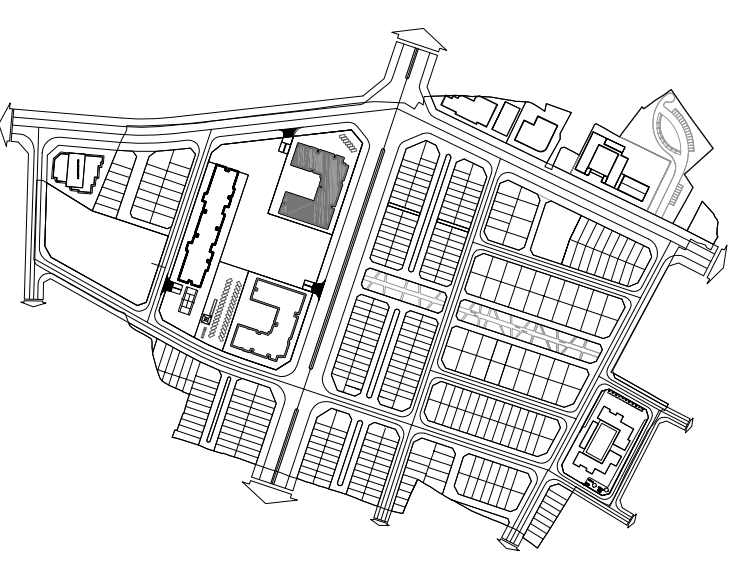

DIỆN TÍCH THÔNG THỦY: 102.0 M²

MẶT BẰNG CĂN HỘ TẦNG 4 ĐẾN TẦNG 37 TÒA A1

(CĂN HỘ 04)

VINHOMES GARDENIA

DIỆN TÍCH TİM TƯỜNG: 110.3 M2

DIỆN TÍCH THÔNG THỦY: 101.0 M2

MẶT BẰNG CĂN HỘ TẦNG 4 ĐẾN TẦNG 37 TÒA A1 (CĂN HỘ 05) VINHOMES GARDENIA

DIỆN TÍCH TÍNH TƯỜNG: 82.9 M2
DIỆN TÍCH THÔNG THỦY: 76.9 M2

MẶT BẰNG CĂN HỘ TẦNG 4 ĐẾN TẦNG 37 TÒA A1

(CĂN HỘ 06)

VINHOMES GARDENIA

DIỆN TÍCH TİM TƯỜNG: 129.2 M2

DIỆN TÍCH THÔNG THỦY: 122.2 M2

MẶT BẰNG CĂN HỘ TẦNG 4 ĐẾN TẦNG 37 TÒA A1

(CĂN HỘ 07)

VINHOMIES GARDENIA

DIỆN TÍCH TÍNH TƯỜNG: 85.7 M²

DIỆN TÍCH THÔNG THỦY: 80.3 M²

**MẶT BẰNG CĂN HỘ TẦNG 4 ĐẾN TẦNG 37 TÒA A1
(CĂN HỘ 08)
VINHOMES GARDENIA**

DIỆN TÍCH TÍNH TƯỜNG: 78.5 M2

DIỆN TÍCH THÔNG THỦY: 73.0 M2

MẶT BẰNG CĂN HỘ TẦNG 4 ĐẾN TẦNG 37 TÒA A1

(CĂN HỘ 09)

VINHOMIES GARDENIA

DIỆN TÍCH TİM TƯỜNG: 78.5 M2

DIỆN TÍCH THÔNG THỦY: 73.8 M2

MẶT BẰNG CĂN HỘ TẦNG 4 ĐẾN TẦNG 37 TÒA A1

(CĂN HỘ 10)

VINHOMIES GARDENIA