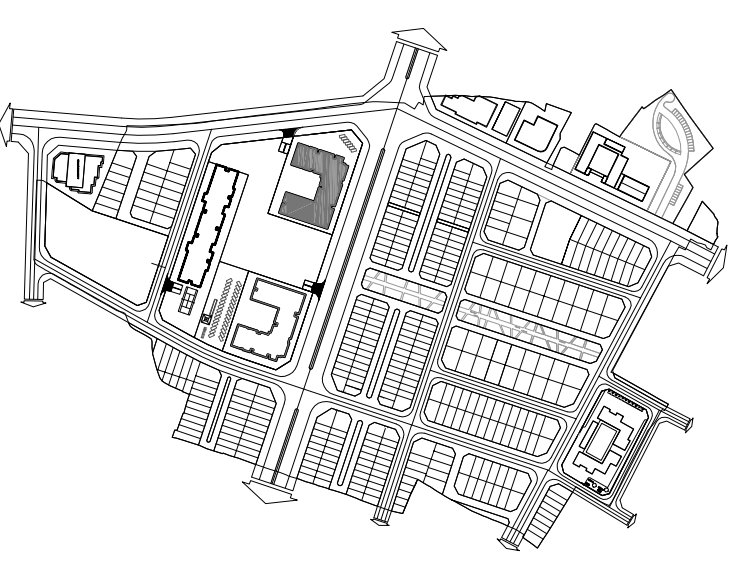

(CĂN HỘ 15)

VINHOMES GARDENIA

DIỆN TÍCH TÍNH TƯỜNG: 115.4 M²

DIỆN TÍCH THÔNG THỦY: 106.0 M²

MẶT BẰNG CĂN HỘ TẦNG 4 ĐẾN TẦNG 37 TÒA A1

(CĂN HỘ 16)

VINHOMIES GARDENIA

DIỆN TÍCH TİM TƯỜNG: 86.0 M2

DIỆN TÍCH THÔNG THỦY: 79.9 M2

MẶT BẰNG CĂN HỘ TẦNG 4 ĐẾN TẦNG 37 TÒA A1

(CĂN HỘ 17)

VINHOMIES GARDENIA

DIỆN TÍCH TÍNH TƯỜNG: 80.5 M2

DIỆN TÍCH THÔNG THỦY: 74.1 M2

**MẶT BẰNG CĂN HỘ TẦNG 4 ĐẾN TẦNG 37 TÒA A1
(CĂN HỘ 18)
VINHOMES GARDENIA**

DIỆN TÍCH TÍNH TƯỜNG: 56.6 M2

DIỆN TÍCH THÔNG THỦY: 52.4 M2

MẶT BẰNG CĂN HỘ TẦNG 4 ĐẾN TẦNG 37 TÒA A1 (CĂN HỘ 19) VINHOMES GARDENIA

DIỆN TÍCH TÍNH TƯỜNG: 56.6 M²

DIỆN TÍCH THÔNG THỦY: 52.4 M²