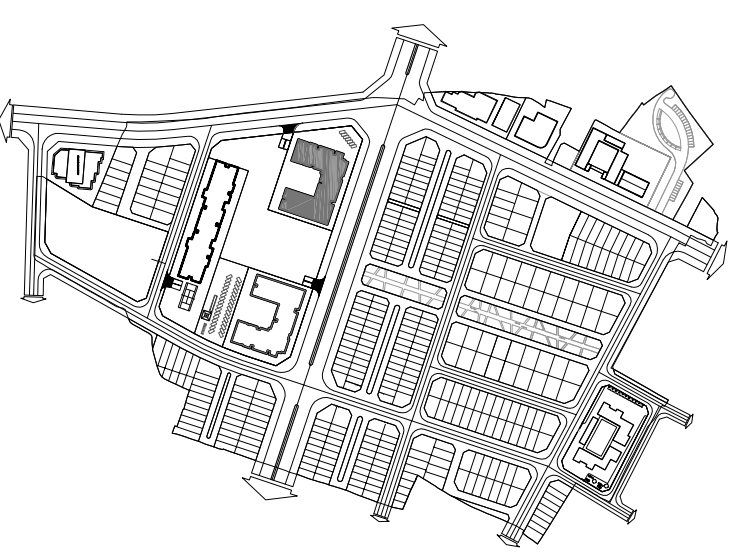

DIỆN TÍCH THÔNG THỦY: 102.0 M²

MẶT BẰNG CĂN HỘ TẦNG 4 ĐẾN TẦNG 37 TÒA A1

(CĂN HỘ 04)

VINHOMES GARDENIA

DIỆN TÍCH TİM TƯỜNG: 110.3 M2

DIỆN TÍCH THÔNG THỦY: 101.0 M2

MẶT BẰNG CĂN HỘ TẦNG 4 ĐẾN TẦNG 37 TÒA A1 (CĂN HỘ 05) VINHOMES GARDENIA

DIỆN TÍCH TÍNH TƯỜNG: 82.9 M2
DIỆN TÍCH THÔNG THỦY: 76.9 M2

MẶT BẰNG CĂN HỘ TẦNG 4 ĐẾN TẦNG 37 TÒA A1

(CĂN HỘ 06)

VINHOMES GARDENIA

DIỆN TÍCH TİM TƯỜNG: 129.2 M2

DIỆN TÍCH THÔNG THỦY: 122.2 M2

MẶT BẰNG CĂN HỘ TẦNG 4 ĐẾN TẦNG 37 TÒA A1

(CĂN HỘ 07)

VINHOMIES GARDENIA

DIỆN TÍCH TÍNH TƯỜNG: 85.7 M²

DIỆN TÍCH THÔNG THỦY: 80.3 M²

**MẶT BẰNG CĂN HỘ TẦNG 4 ĐẾN TẦNG 37 TÒA A1
(CĂN HỘ 08)
VINHOMES GARDENIA**

DIỆN TÍCH TÍNH TƯỜNG: 78.5 M2

DIỆN TÍCH THÔNG THỦY: 73.0 M2

MẶT BẰNG CĂN HỘ TẦNG 4 ĐẾN TẦNG 37 TÒA A1

(CĂN HỘ 09)

VINHOMIES GARDENIA

DIỆN TÍCH TİM TƯỜNG: 78.5 M2

DIỆN TÍCH THÔNG THỦY: 73.8 M2

MẶT BẰNG CĂN HỘ TẦNG 4 ĐẾN TẦNG 37 TÒA A1

(CĂN HỘ 10)

VINHOMIES GARDENIA