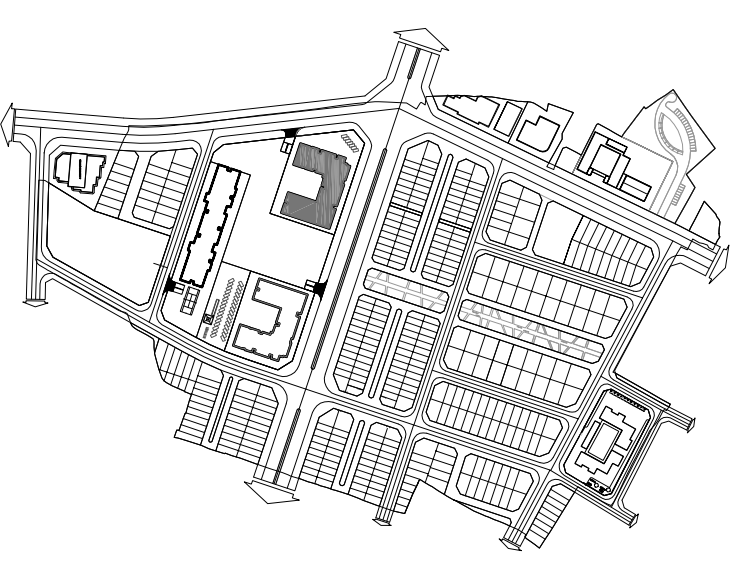

(CĂN HỘ 02)

VINHOMES GARDENIA

DIỆN TÍCH TÍNH TƯỜNG: 114.8 M²

DIỆN TÍCH THÔNG THỦY: 105.8 M²

MẶT BẰNG CĂN HỘ TẦNG 4 ĐẾN TẦNG 37 TÒA A1

(CĂN HỘ 03)

VINHOMES GARDENIA

DIỆN TÍCH TÍNH TƯỜNG: 111.7 M²

DIỆN TÍCH THÔNG THỦY: 102.0 M²

MẶT BẰNG CĂN HỘ TẦNG 4 ĐẾN TẦNG 37 TÒA A1

(CĂN HỘ 04)

VINHOMES GARDENIA

DIỆN TÍCH TİM TƯỜNG: 110.3 M2

DIỆN TÍCH THÔNG THỦY: 101.0 M2

MẶT BẰNG CĂN HỘ TẦNG 4 ĐẾN TẦNG 37 TÒA A1 (CĂN HỘ 05) VINHOMES GARDENIA

DIỆN TÍCH TÍNH TƯỜNG: 82.9 M2
DIỆN TÍCH THÔNG THỦY: 76.9 M2

MẶT BẰNG CĂN HỘ TẦNG 4 ĐẾN TẦNG 37 TÒA A1

(CĂN HỘ 06)

VINHOMES GARDENIA

DIỆN TÍCH TİM TƯỜNG: 129.2 M2

DIỆN TÍCH THÔNG THỦY: 122.2 M2

MẶT BẰNG CĂN HỘ TẦNG 4 ĐẾN TẦNG 37 TÒA A1

(CĂN HỘ 07)

VINHOMIES GARDENIA

DIỆN TÍCH TÍNH TƯỜNG: 85.7 M²

DIỆN TÍCH THÔNG THỦY: 80.3 M²

**MẶT BẰNG CĂN HỘ TẦNG 4 ĐẾN TẦNG 37 TÒA A1
(CĂN HỘ 08)
VINHOMES GARDENIA**

DIỆN TÍCH TÍNH TƯỜNG: 78.5 M2

DIỆN TÍCH THÔNG THỦY: 73.0 M2