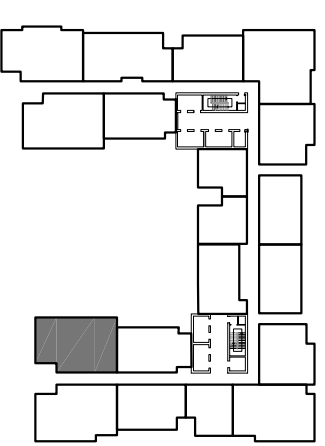

(CĂN HỘ 12)

VINHOMIES GARDENIA

DIỆN TÍCH TİM TƯỜNG TẦNG 1: 60.2 M2

DIỆN TÍCH THÔNG THỦY TẦNG 1: 55.5 M2

DIỆN TÍCH TİM TƯỜNG TẦNG 2: 42.1 M2

DIỆN TÍCH THÔNG THỦY TẦNG 2: 37.9 M2

**MẶT BẰNG CĂN HỘ TẦNG 4 ĐẾN TẦNG 37 TÒA A1
(CĂN HỘ 12A)
VINHOMES GARDENIA**

DIỆN TÍCH TÍNH TƯỜNG: 80.6 M2

DIỆN TÍCH THÔNG THỦY: 75.1 M2

MẶT BẰNG CĂN HỘ TẦNG 4 ĐẾN TẦNG 37 TÒA A1

(CĂN HỘ 12B)

VINHOMES GARDENIA

DIỆN TÍCH TİM TƯỜNG: 115.7 M2

DIỆN TÍCH THÔNG THỦY: 106.5 M2

MẶT BẰNG CĂN HỘ TẦNG 4 ĐẾN TẦNG 37 TÒA A1

(CĂN HỘ 15)

VINHOMES GARDENIA

DIỆN TÍCH TÍNH TƯỜNG: 115.4 M²

DIỆN TÍCH THÔNG THỦY: 106.0 M²

MẶT BẰNG CĂN HỘ TẦNG 4 ĐẾN TẦNG 37 TÒA A1

(CĂN HỘ 16)

VINHOMIES GARDENIA

DIỆN TÍCH TİM TƯỜNG: 86.0 M2

DIỆN TÍCH THÔNG THỦY: 79.9 M2

MẶT BẰNG CĂN HỘ TẦNG 4 ĐẾN TẦNG 37 TÒA A1

(CĂN HỘ 17)

VINHOMIES GARDENIA

DIỆN TÍCH TÍNH TƯỜNG: 80.5 M2

DIỆN TÍCH THÔNG THỦY: 74.1 M2

**MẶT BẰNG CĂN HỘ TẦNG 4 ĐẾN TẦNG 37 TÒA A1
(CĂN HỘ 18)
VINHOMES GARDENIA**