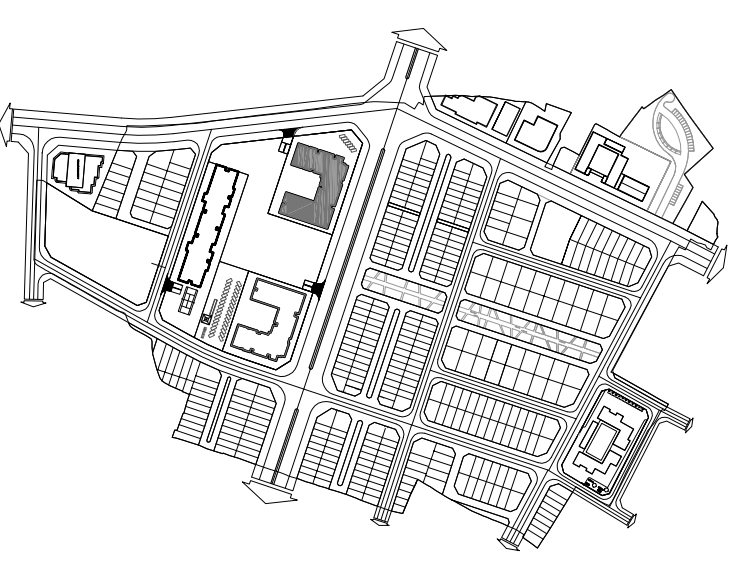

DIỆN TÍCH TÍNH TƯỜNG: 82.9 M2
DIỆN TÍCH THÔNG THỦY: 76.9 M2

MẶT BẰNG CĂN HỘ TẦNG 4 ĐẾN TẦNG 37 TÒA A1

(CĂN HỘ 06)

VINHOMES GARDENIA

DIỆN TÍCH TİM TƯỜNG: 129.2 M2

DIỆN TÍCH THÔNG THỦY: 122.2 M2

MẶT BẰNG CĂN HỘ TẦNG 4 ĐẾN TẦNG 37 TÒA A1

(CĂN HỘ 07)

VINHOMIES GARDENIA

DIỆN TÍCH TÍNH TƯỜNG: 85.7 M²

DIỆN TÍCH THÔNG THỦY: 80.3 M²

**MẶT BẰNG CĂN HỘ TẦNG 4 ĐẾN TẦNG 37 TÒA A1
(CĂN HỘ 08)
VINHOMES GARDENIA**

DIỆN TÍCH TÍNH TƯỜNG: 78.5 M2

DIỆN TÍCH THÔNG THỦY: 73.0 M2

MẶT BẰNG CĂN HỘ TẦNG 4 ĐẾN TẦNG 37 TÒA A1

(CĂN HỘ 09)

VINHOMIES GARDENIA

DIỆN TÍCH TİM TƯỜNG: 78.5 M2

DIỆN TÍCH THÔNG THỦY: 73.8 M2

MẶT BẰNG CĂN HỘ TẦNG 4 ĐẾN TẦNG 37 TÒA A1

(CĂN HỘ 10)

VINHOMIES GARDENIA

DIỆN TÍCH TÍNH TƯỜNG: 85.8 M²

DIỆN TÍCH THÔNG THỦY: 81.3 M²

MẶT BẰNG CĂN HỘ TẦNG 4 ĐẾN TẦNG 37 TÒA A1

(CĂN HỘ 11)

VINHOMES GARDENIA

DIỆN TÍCH TİM TƯỜNG: 119.4 M2

DIỆN TÍCH THÔNG THỦY: 110.6 M2

MẶT BẰNG CĂN HỘ DUPLEX TẦNG 4 ĐẾN TẦNG 37 TÒA A1