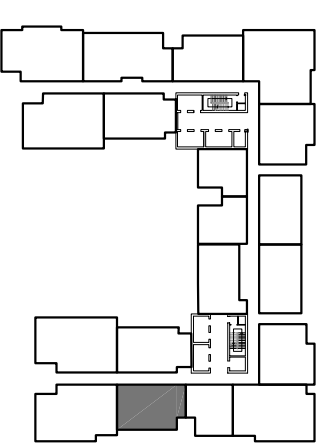

DIỆN TÍCH TÍNH TƯỜNG: 85.8 M²

DIỆN TÍCH THÔNG THỦY: 81.3 M²

MẶT BẰNG CĂN HỘ TẦNG 4 ĐẾN TẦNG 37 TÒA A1

(CĂN HỘ 11)

VINHOMES GARDENIA

DIỆN TÍCH TİM TƯỜNG: 119.4 M2

DIỆN TÍCH THÔNG THỦY: 110.6 M2

MẶT BẰNG CĂN HỘ DUPLEX TẦNG 4 ĐẾN TẦNG 37 TÒA A1

(CĂN HỘ 12)

VINHOMIES GARDENIA

DIỆN TÍCH TİM TƯỜNG TẦNG 1: 60.2 M2

DIỆN TÍCH THÔNG THỦY TẦNG 1: 55.5 M2

DIỆN TÍCH TİM TƯỜNG TẦNG 2: 42.1 M2

DIỆN TÍCH THÔNG THỦY TẦNG 2: 37.9 M2

**MẶT BẰNG CĂN HỘ TẦNG 4 ĐẾN TẦNG 37 TÒA A1
(CĂN HỘ 12A)
VINHOMES GARDENIA**

DIỆN TÍCH TÍNH TƯỜNG: 80.6 M2

DIỆN TÍCH THÔNG THỦY: 75.1 M2

MẶT BẰNG CĂN HỘ TẦNG 4 ĐẾN TẦNG 37 TÒA A1

(CĂN HỘ 12B)

VINHOMES GARDENIA

DIỆN TÍCH TİM TƯỜNG: 115.7 M2

DIỆN TÍCH THÔNG THỦY: 106.5 M2

MẶT BẰNG CĂN HỘ TẦNG 4 ĐẾN TẦNG 37 TÒA A1

(CĂN HỘ 15)

VINHOMES GARDENIA

DIỆN TÍCH TÍNH TƯỜNG: 115.4 M²

DIỆN TÍCH THÔNG THỦY: 106.0 M²

MẶT BẰNG CĂN HỘ TẦNG 4 ĐẾN TẦNG 37 TÒA A1

(CĂN HỘ 16)

VINHOMIES GARDENIA

DIỆN TÍCH TİM TƯỜNG: 86.0 M2