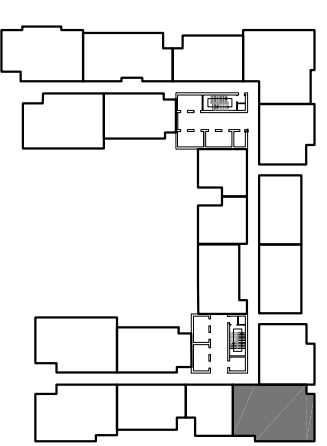

MẶT BẰNG CĂN HỘ TẦNG 4 ĐẾN TẦNG 37 TÒA A1

(CĂN HỘ 09)

VINHOMIES GARDENIA

DIỆN TÍCH TİM TƯỜNG: 78.5 M2

DIỆN TÍCH THÔNG THỦY: 73.8 M2

MẶT BẰNG CĂN HỘ TẦNG 4 ĐẾN TẦNG 37 TÒA A1

(CĂN HỘ 10)

VINHOMIES GARDENIA

DIỆN TÍCH TÍNH TƯỜNG: 85.8 M²

DIỆN TÍCH THÔNG THỦY: 81.3 M²

MẶT BẰNG CĂN HỘ TẦNG 4 ĐẾN TẦNG 37 TÒA A1

(CĂN HỘ 11)

VINHOMES GARDENIA

DIỆN TÍCH TİM TƯỜNG: 119.4 M2

DIỆN TÍCH THÔNG THỦY: 110.6 M2

MẶT BẰNG CĂN HỘ DUPLEX TẦNG 4 ĐẾN TẦNG 37 TÒA A1

(CĂN HỘ 12)

VINHOMIES GARDENIA

DIỆN TÍCH TİM TƯỜNG TẦNG 1: 60.2 M2

DIỆN TÍCH THÔNG THỦY TẦNG 1: 55.5 M2

DIỆN TÍCH TİM TƯỜNG TẦNG 2: 42.1 M2

DIỆN TÍCH THÔNG THỦY TẦNG 2: 37.9 M2

**MẶT BẰNG CĂN HỘ TẦNG 4 ĐẾN TẦNG 37 TÒA A1
(CĂN HỘ 12A)
VINHOMES GARDENIA**

DIỆN TÍCH TÍNH TƯỜNG: 80.6 M2

DIỆN TÍCH THÔNG THỦY: 75.1 M2

MẶT BẰNG CĂN HỘ TẦNG 4 ĐẾN TẦNG 37 TÒA A1

(CĂN HỘ 12B)

VINHOMES GARDENIA

DIỆN TÍCH TİM TƯỜNG: 115.7 M2

DIỆN TÍCH THÔNG THỦY: 106.5 M2

MẶT BẰNG CĂN HỘ TẦNG 4 ĐẾN TẦNG 37 TÒA A1