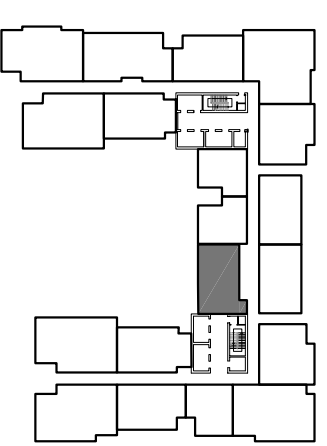

(CĂN HỘ 15)

VINHOMES GARDENIA

DIỆN TÍCH TÍNH TƯỜNG: 115.4 M²

DIỆN TÍCH THÔNG THỦY: 106.0 M²

MẶT BẰNG CĂN HỘ TẦNG 4 ĐẾN TẦNG 37 TÒA A1

(CĂN HỘ 16)

VINHOMIES GARDENIA

DIỆN TÍCH TİM TƯỜNG: 86.0 M2

DIỆN TÍCH THÔNG THỦY: 79.9 M2

MẶT BẰNG CĂN HỘ TẦNG 4 ĐẾN TẦNG 37 TÒA A1

(CĂN HỘ 17)

VINHOMIES GARDENIA

DIỆN TÍCH TÍNH TƯỜNG: 80.5 M2

DIỆN TÍCH THÔNG THỦY: 74.1 M2

**MẶT BẰNG CĂN HỘ TẦNG 4 ĐẾN TẦNG 37 TÒA A1
(CĂN HỘ 18)
VINHOMES GARDENIA**

DIỆN TÍCH TÍNH TƯỜNG: 56.6 M2

DIỆN TÍCH THÔNG THỦY: 52.4 M2

MẶT BẰNG CĂN HỘ TẦNG 4 ĐẾN TẦNG 37 TÒA A1 (CĂN HỘ 19) VINHOMES GARDENIA

DIỆN TÍCH TÍNH TƯỜNG: 56.6 M²

DIỆN TÍCH THÔNG THỦY: 52.4 M²