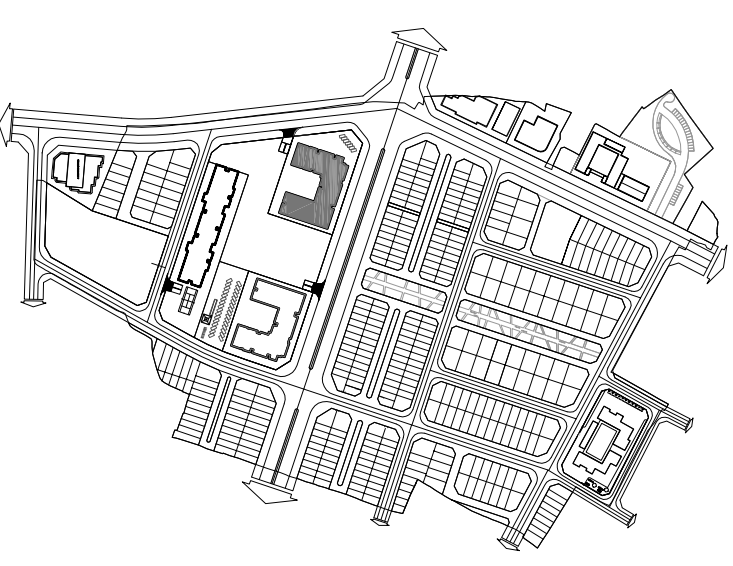

(CĂN HỘ 12)

VINHOMIES GARDENIA

DIỆN TÍCH TİM TƯỜNG TẦNG 1: 60.2 M2

DIỆN TÍCH THÔNG THỦY TẦNG 1: 55.5 M2

DIỆN TÍCH TİM TƯỜNG TẦNG 2: 42.1 M2

DIỆN TÍCH THÔNG THỦY TẦNG 2: 37.9 M2

**MẶT BẰNG CĂN HỘ TẦNG 4 ĐẾN TẦNG 37 TÒA A1
(CĂN HỘ 12A)
VINHOMES GARDENIA**

DIỆN TÍCH TÍNH TƯỜNG: 80.6 M2

DIỆN TÍCH THÔNG THỦY: 75.1 M2

MẶT BẰNG CĂN HỘ TẦNG 4 ĐẾN TẦNG 37 TÒA A1

(CĂN HỘ 12B)

VINHOMES GARDENIA

DIỆN TÍCH TİM TƯỜNG: 115.7 M2

DIỆN TÍCH THÔNG THỦY: 106.5 M2

MẶT BẰNG CĂN HỘ TẦNG 4 ĐẾN TẦNG 37 TÒA A1

(CĂN HỘ 15)

VINHOMES GARDENIA

DIỆN TÍCH TÍNH TƯỜNG: 115.4 M²

DIỆN TÍCH THÔNG THỦY: 106.0 M²

MẶT BẰNG CĂN HỘ TẦNG 4 ĐẾN TẦNG 37 TÒA A1

(CĂN HỘ 16)

VINHOMIES GARDENIA

DIỆN TÍCH TİM TƯỜNG: 86.0 M2

DIỆN TÍCH THÔNG THỦY: 79.9 M2

MẶT BẰNG CĂN HỘ TẦNG 4 ĐẾN TẦNG 37 TÒA A1

(CĂN HỘ 17)

VINHOMIES GARDENIA

DIỆN TÍCH TÍNH TƯỜNG: 80.5 M2

DIỆN TÍCH THÔNG THỦY: 74.1 M2

**MẶT BẰNG CĂN HỘ TẦNG 4 ĐẾN TẦNG 37 TÒA A1
(CĂN HỘ 18)
VINHOMES GARDENIA**