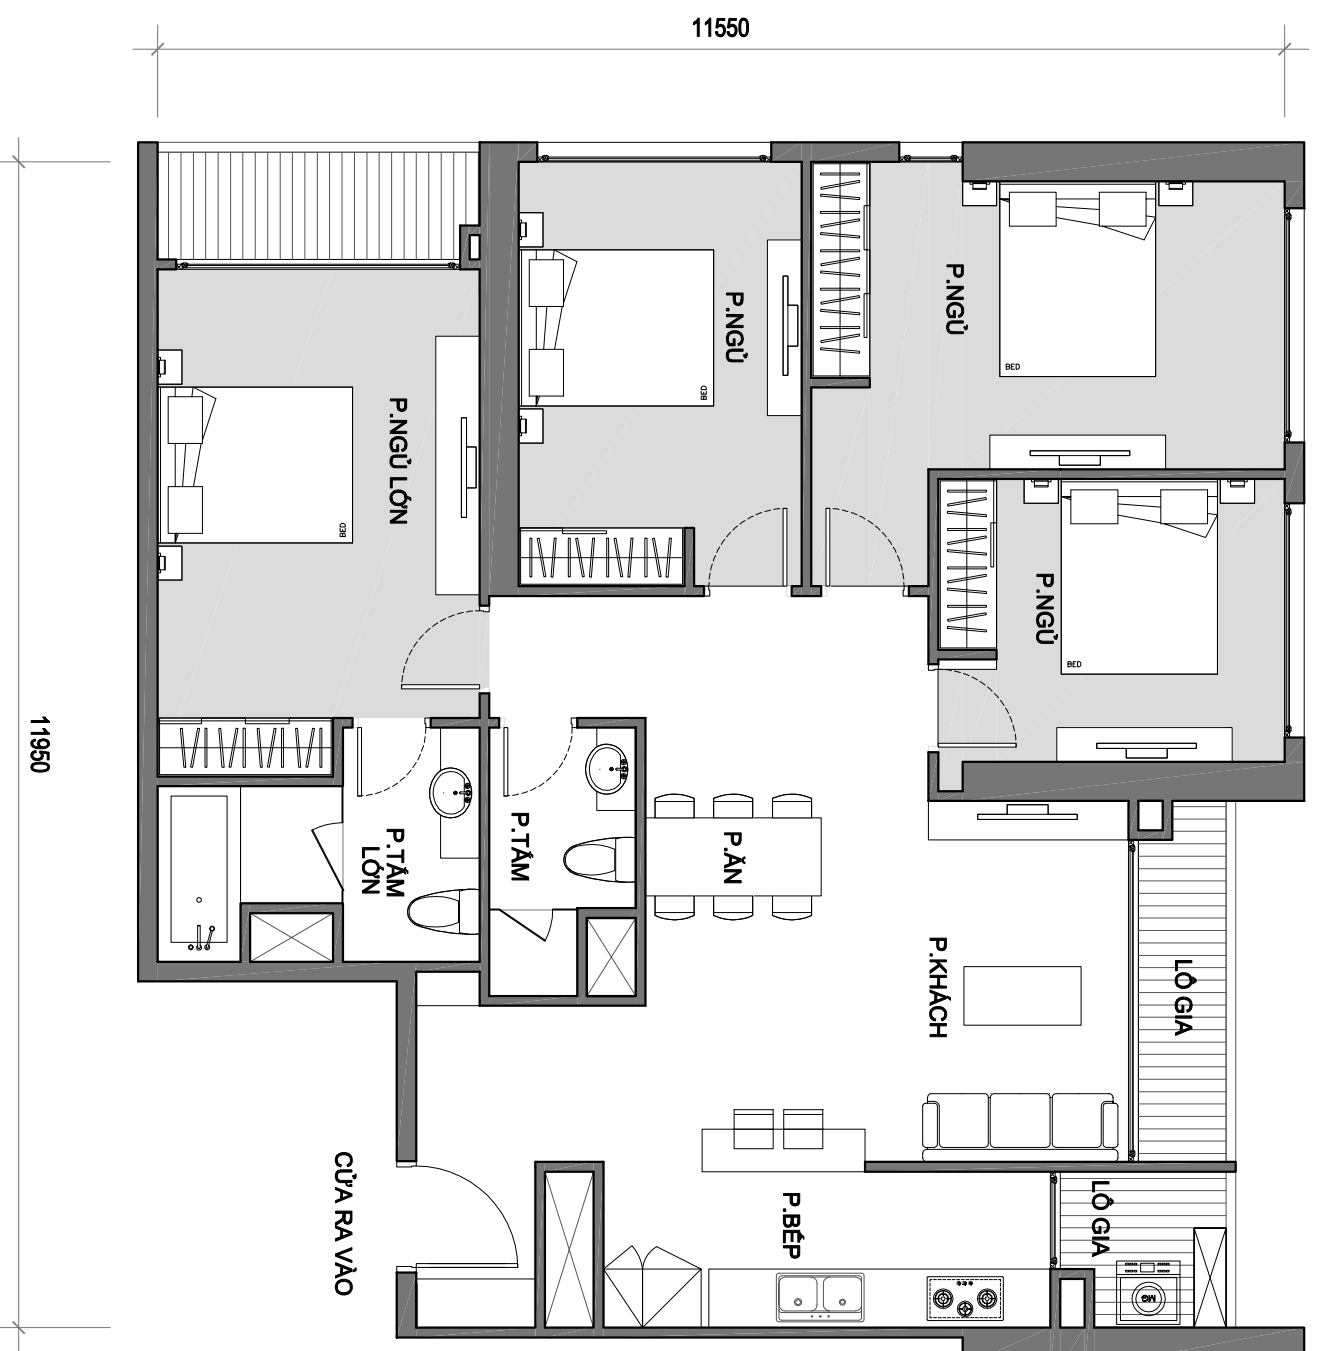

DIỆN TÍCH THÔNG THỦY: 102.0 M²

MẶT BẰNG CĂN HỘ TẦNG 4 ĐẾN TẦNG 37 TÒA A1

(CĂN HỘ 04)

VINHOMES GARDENIA

DIỆN TÍCH TİM TƯỜNG: 110.3 M2

DIỆN TÍCH THÔNG THỦY: 101.0 M2

MẶT BẰNG CĂN HỘ TẦNG 4 ĐẾN TẦNG 37 TÒA A1 (CĂN HỘ 05) VINHOMES GARDENIA

DIỆN TÍCH TÍNH TƯỜNG: 82.9 M2
DIỆN TÍCH THÔNG THỦY: 76.9 M2

MẶT BẰNG CĂN HỘ TẦNG 4 ĐẾN TẦNG 37 TÒA A1

(CĂN HỘ 06)

VINHOMES GARDENIA

DIỆN TÍCH TİM TƯỜNG: 129.2 M2

DIỆN TÍCH THÔNG THỦY: 122.2 M2

MẶT BẰNG CĂN HỘ TẦNG 4 ĐẾN TẦNG 37 TÒA A1

(CĂN HỘ 07)

VINHOMIES GARDENIA

DIỆN TÍCH TÍNH TƯỜNG: 85.7 M²

DIỆN TÍCH THÔNG THỦY: 80.3 M²

**MẶT BẰNG CĂN HỘ TẦNG 4 ĐẾN TẦNG 37 TÒA A1
(CĂN HỘ 08)
VINHOMES GARDENIA**

DIỆN TÍCH TÍNH TƯỜNG: 78.5 M2

DIỆN TÍCH THÔNG THỦY: 73.0 M2

MẶT BẰNG CĂN HỘ TẦNG 4 ĐẾN TẦNG 37 TÒA A1

(CĂN HỘ 09)

VINHOMIES GARDENIA

DIỆN TÍCH TİM TƯỜNG: 78.5 M2

DIỆN TÍCH THÔNG THỦY: 73.8 M2

MẶT BẰNG CĂN HỘ TẦNG 4 ĐẾN TẦNG 37 TÒA A1

(CĂN HỘ 10)

VINHOMIES GARDENIA