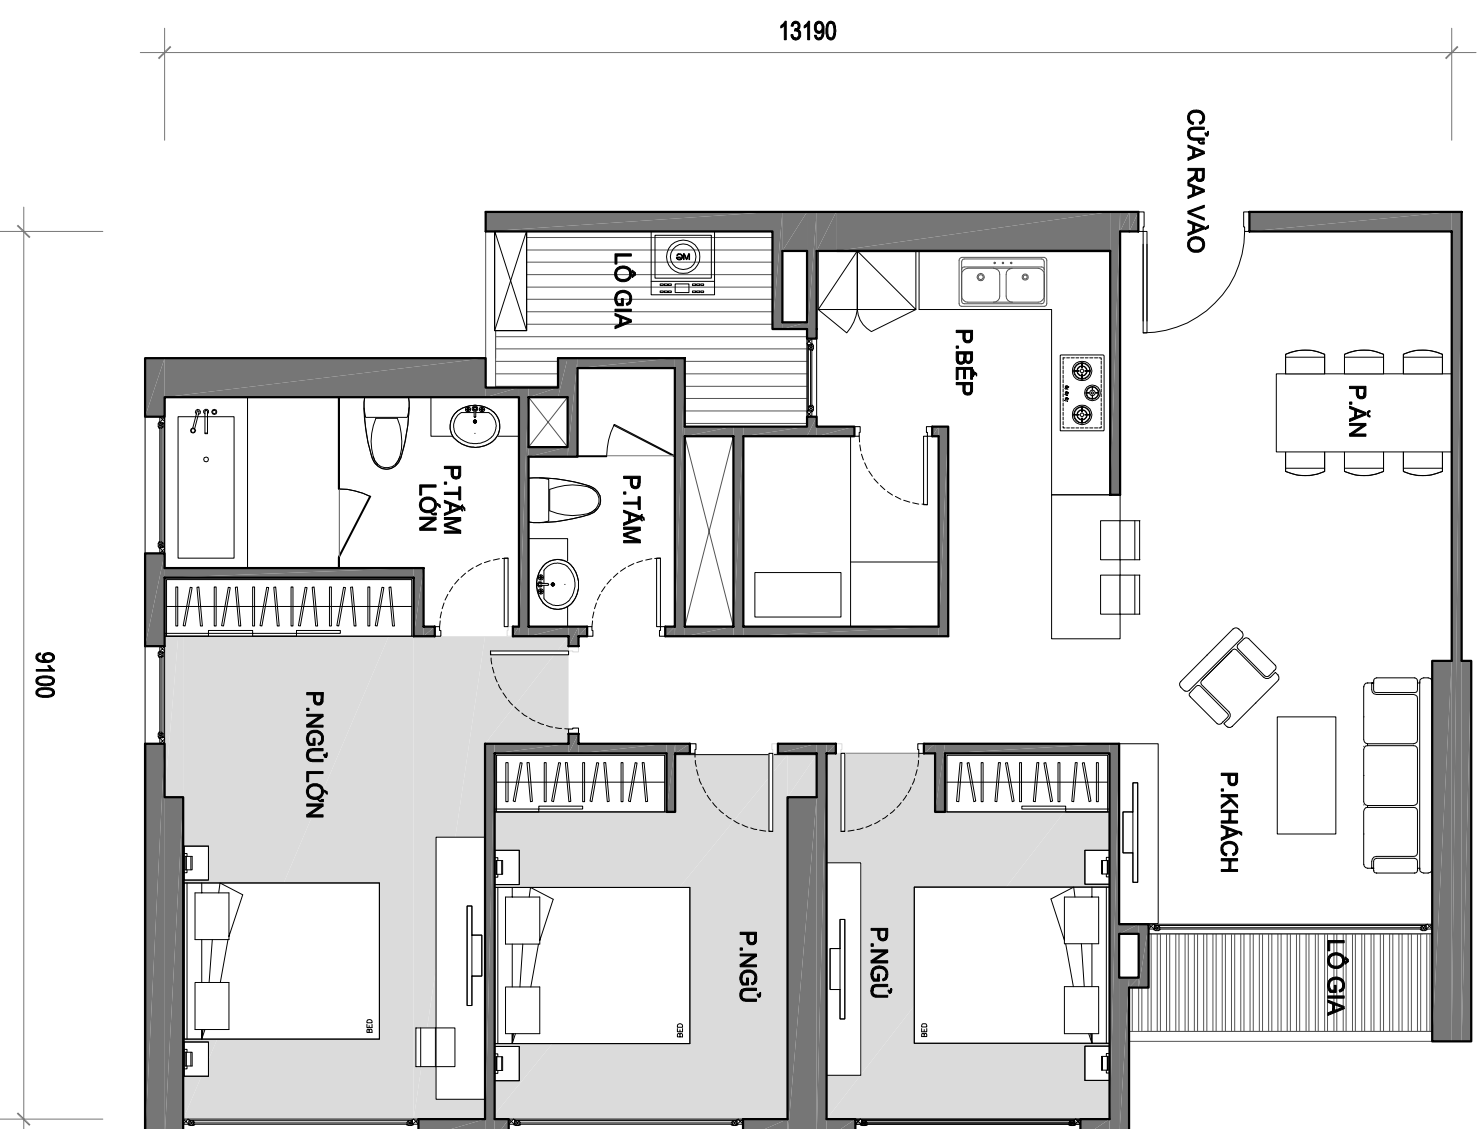

(CĂN HỘ 12)

VINHOMIES GARDENIA

DIỆN TÍCH TİM TƯỜNG TẦNG 1: 60.2 M2

DIỆN TÍCH THÔNG THỦY TẦNG 1: 55.5 M2

DIỆN TÍCH TİM TƯỜNG TẦNG 2: 42.1 M2

DIỆN TÍCH THÔNG THỦY TẦNG 2: 37.9 M2

**MẶT BẰNG CĂN HỘ TẦNG 4 ĐẾN TẦNG 37 TÒA A1
(CĂN HỘ 12A)
VINHOMES GARDENIA**

DIỆN TÍCH TÍNH TƯỜNG: 80.6 M2

DIỆN TÍCH THÔNG THỦY: 75.1 M2

MẶT BẰNG CĂN HỘ TẦNG 4 ĐẾN TẦNG 37 TÒA A1

(CĂN HỘ 12B)

VINHOMES GARDENIA

DIỆN TÍCH TİM TƯỜNG: 115.7 M2

DIỆN TÍCH THÔNG THỦY: 106.5 M2

MẶT BẰNG CĂN HỘ TẦNG 4 ĐẾN TẦNG 37 TÒA A1

(CĂN HỘ 15)

VINHOMES GARDENIA

DIỆN TÍCH TÍNH TƯỜNG: 115.4 M²

DIỆN TÍCH THÔNG THỦY: 106.0 M²

MẶT BẰNG CĂN HỘ TẦNG 4 ĐẾN TẦNG 37 TÒA A1

(CĂN HỘ 16)

VINHOMIES GARDENIA

DIỆN TÍCH TİM TƯỜNG: 86.0 M2

DIỆN TÍCH THÔNG THỦY: 79.9 M2

MẶT BẰNG CĂN HỘ TẦNG 4 ĐẾN TẦNG 37 TÒA A1

(CĂN HỘ 17)

VINHOMIES GARDENIA

DIỆN TÍCH TÍNH TƯỜNG: 80.5 M2

DIỆN TÍCH THÔNG THỦY: 74.1 M2

**MẶT BẰNG CĂN HỘ TẦNG 4 ĐẾN TẦNG 37 TÒA A1
(CĂN HỘ 18)
VINHOMES GARDENIA**