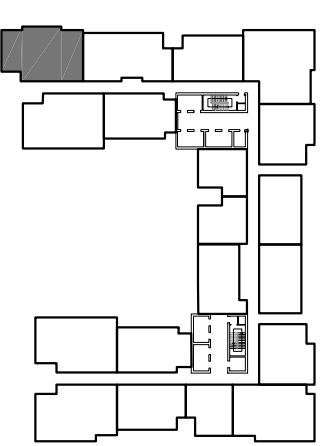

MẶT BẰNG TẦNG 4 ĐẾN TẦNG 37 TÒA A1 VINHOMES GARDENIA

MẶT BẰNG CĂN HỘ TẦNG 4 ĐẾN TẦNG 37 TÒA A1

(CĂN HỘ 01)

VINHOMIES GARDENIA

DIỆN TÍCH TİM TƯỜNG: 84.1 M2

DIỆN TÍCH THÔNG THỦY: 76.8 M2

MẶT BẰNG CĂN HỘ TẦNG 4 ĐẾN TẦNG 37 TÒA A1

(CĂN HỘ 02)

VINHOMES GARDENIA

DIỆN TÍCH TÍNH TƯỜNG: 114.8 M²

DIỆN TÍCH THÔNG THỦY: 105.8 M²

MẶT BẰNG CĂN HỘ TẦNG 4 ĐẾN TẦNG 37 TÒA A1

(CĂN HỘ 03)

VINHOMES GARDENIA

DIỆN TÍCH TÍNH TƯỜNG: 111.7 M²

DIỆN TÍCH THÔNG THỦY: 102.0 M²

MẶT BẰNG CĂN HỘ TẦNG 4 ĐẾN TẦNG 37 TÒA A1

(CĂN HỘ 04)

VINHOMES GARDENIA

DIỆN TÍCH TİM TƯỜNG: 110.3 M2

DIỆN TÍCH THÔNG THỦY: 101.0 M2

MẶT BẰNG CĂN HỘ TẦNG 4 ĐẾN TẦNG 37 TÒA A1 (CĂN HỘ 05) VINHOMES GARDENIA

DIỆN TÍCH TÍNH TƯỜNG: 82.9 M2
DIỆN TÍCH THÔNG THỦY: 76.9 M2

MẶT BẰNG CĂN HỘ TẦNG 4 ĐẾN TẦNG 37 TÒA A1

(CĂN HỘ 06)

VINHOMES GARDENIA

DIỆN TÍCH TİM TƯỜNG: 129.2 M2

DIỆN TÍCH THÔNG THỦY: 122.2 M2

MẶT BẰNG CĂN HỘ TẦNG 4 ĐẾN TẦNG 37 TÒA A1