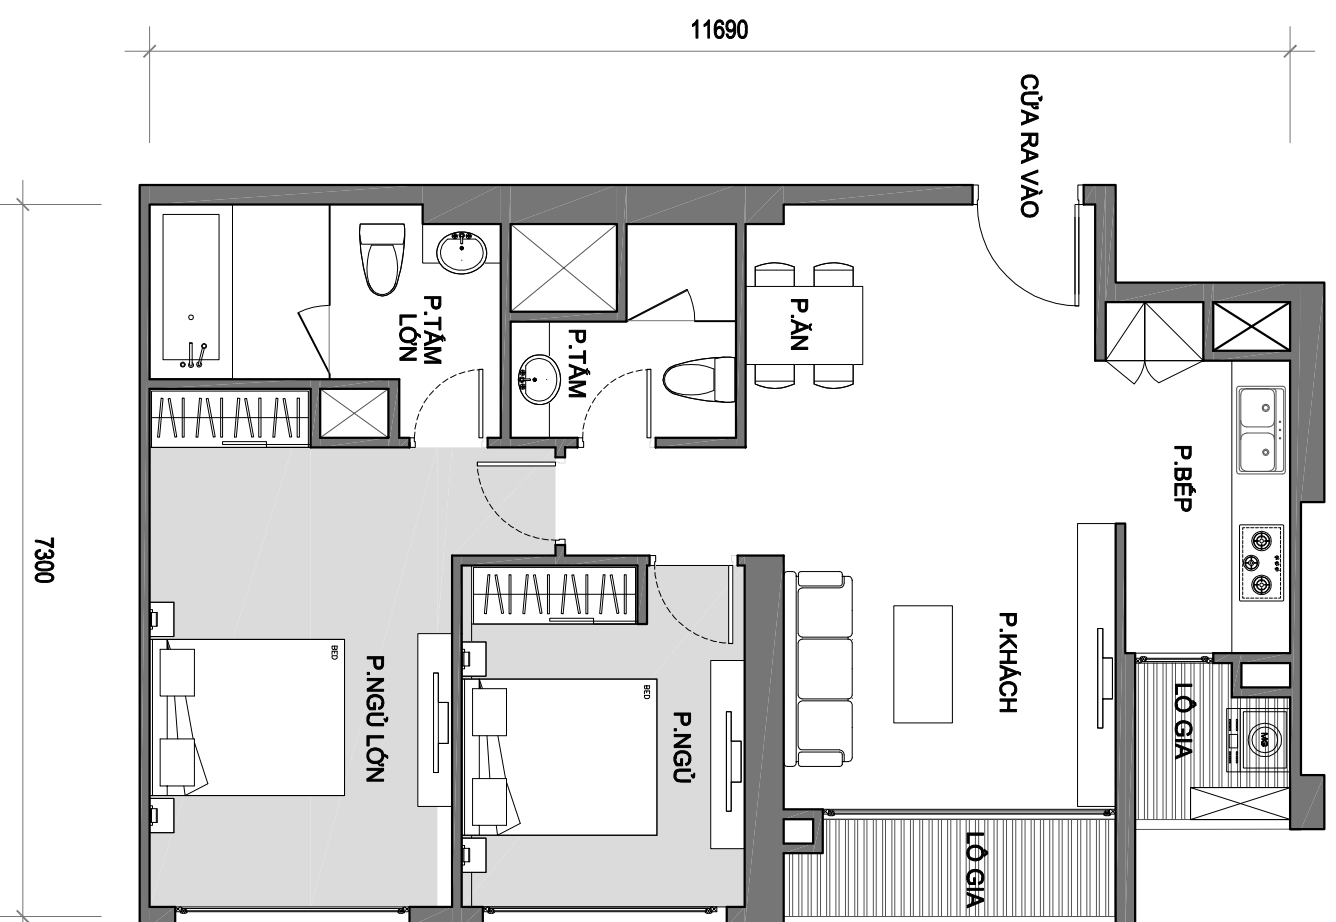

MẶT BẰNG TẦNG 4 ĐẾN TẦNG 37 TÒA A1 VINHOMES GARDENIA

MẶT BẰNG CĂN HỘ TẦNG 4 ĐẾN TẦNG 37 TÒA A1

(CĂN HỘ 01)

VINHOMIES GARDENIA

DIỆN TÍCH TİM TƯỜNG: 84.1 M2

DIỆN TÍCH THÔNG THỦY: 76.8 M2

MẶT BẰNG CĂN HỘ TẦNG 4 ĐẾN TẦNG 37 TÒA A1

(CĂN HỘ 02)

VINHOMES GARDENIA

DIỆN TÍCH TÍNH TƯỜNG: 114.8 M²

DIỆN TÍCH THÔNG THỦY: 105.8 M²

MẶT BẰNG CĂN HỘ TẦNG 4 ĐẾN TẦNG 37 TÒA A1

(CĂN HỘ 03)

VINHOMES GARDENIA

DIỆN TÍCH TÍNH TƯỜNG: 111.7 M²

DIỆN TÍCH THÔNG THỦY: 102.0 M²

MẶT BẰNG CĂN HỘ TẦNG 4 ĐẾN TẦNG 37 TÒA A1

(CĂN HỘ 04)

VINHOMES GARDENIA

DIỆN TÍCH TİM TƯỜNG: 110.3 M2

DIỆN TÍCH THÔNG THỦY: 101.0 M2

MẶT BẰNG CĂN HỘ TẦNG 4 ĐẾN TẦNG 37 TÒA A1 (CĂN HỘ 05) VINHOMES GARDENIA

DIỆN TÍCH TÍNH TƯỜNG: 82.9 M2
DIỆN TÍCH THÔNG THỦY: 76.9 M2

MẶT BẰNG CĂN HỘ TẦNG 4 ĐẾN TẦNG 37 TÒA A1

(CĂN HỘ 06)

VINHOMES GARDENIA

DIỆN TÍCH TİM TƯỜNG: 129.2 M2

DIỆN TÍCH THÔNG THỦY: 122.2 M2

MẶT BẰNG CĂN HỘ TẦNG 4 ĐẾN TẦNG 37 TÒA A1